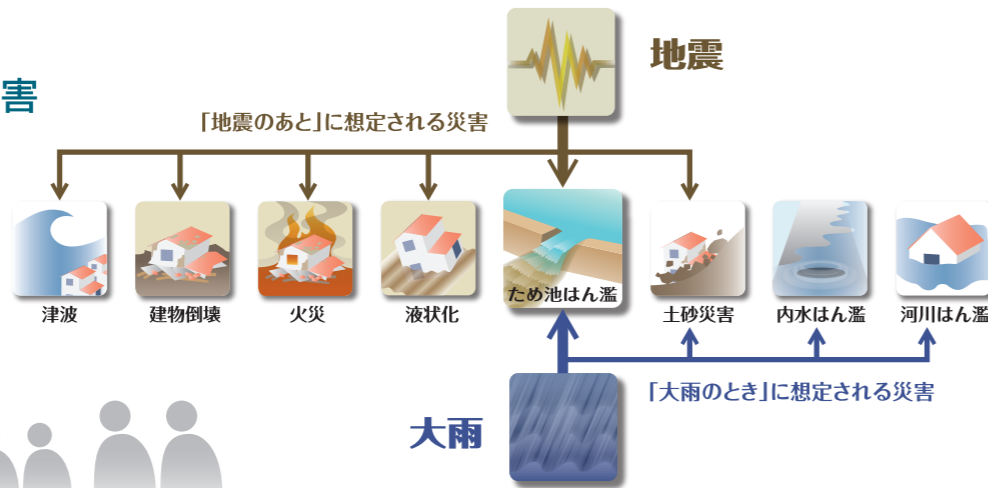

電話からは **災害用伝言ダイヤル 171** (局番なし)
 パソコン・スマートフォン・携帯電話からは **web171**
<https://www.web171.jp>

各種情報メールに登録し、災害時には自ら情報を収集しましょう。

● **山鹿市情報メール** 暮らしの情報 (市役所各課からのお知らせ) など

登録用メールアドレス **ymg-c@one23.net**

● **熊本県防災情報メール** 熊本県内の気象情報や河川水位情報

登録用メールアドレス **entry@anshin.pref.kumamoto.jp**

状況に応じた避難をしよう

ため池決壊による浸水の深さを想定した避難の流れ

ため池決壊について知ろう

ため池決壊の原因 (地震と大雨)

地震

山鹿市では、最大で震度6弱*の揺れが予測されています。また地震列島である日本では、どこにおいても直下型地震が発生する可能性があります。

* 熊本県地震・津波被害想定(平成25年3月) 布田川・日奈久断層帯(中部・南西部連動、ケース2,3,4, M7.9)による震度分布図より

大雨

近年、短時間に激しく降る大雨(ゲリラ豪雨)が日本各地で増加しています。台風や梅雨時期に雨が降り続けると、ため池の水位が上昇し、ため池決壊のおそれがあります。

ため池決壊と同時に発生するおそれがある災害

ため池が決壊するおそれがある状況では、周辺で様々な災害が発生していることが考えられます。ため池決壊と同時に注意が必要です。

正確な情報を入手しよう

避難情報や気象情報の伝達経路

インターネットによる最新情報の入手先