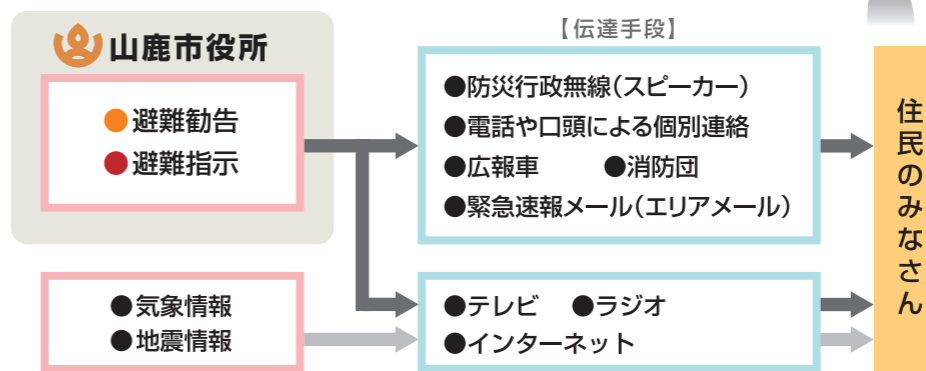

登録用メールアドレス **entry@anshin.pref.kumamoto.jp**

状況に応じた避難をしよう

ため池決壊による浸水の深さを想定した避難の流れ

ため池決壊について知ろう

ため池決壊の原因 (地震と大雨)

地震

山鹿市では、最大で震度6弱*の揺れが予測されています。また地震列島である日本では、どこにおいても直下型地震が発生する可能性があります。

* 熊本県地震・津波被害想定(平成25年3月) 布田川・日奈久断層帯(中部・南西部連動、ケース2,3,4, M7.9)による震度分布図より

大雨

近年、短時間に激しく降る大雨(ゲリラ豪雨)が日本各地で増加しています。台風や梅雨時期に雨が降り続けると、ため池の水位が上昇し、ため池決壊のおそれがあります。

ため池決壊と同時に発生するおそれがある災害

ため池が決壊するおそれがある状況では、周辺で様々な災害が発生していることが考えられます。ため池決壊と同時に注意が必要です。

正確な情報を入手しよう

避難情報や気象情報の伝達経路

インターネットによる最新情報の入手先