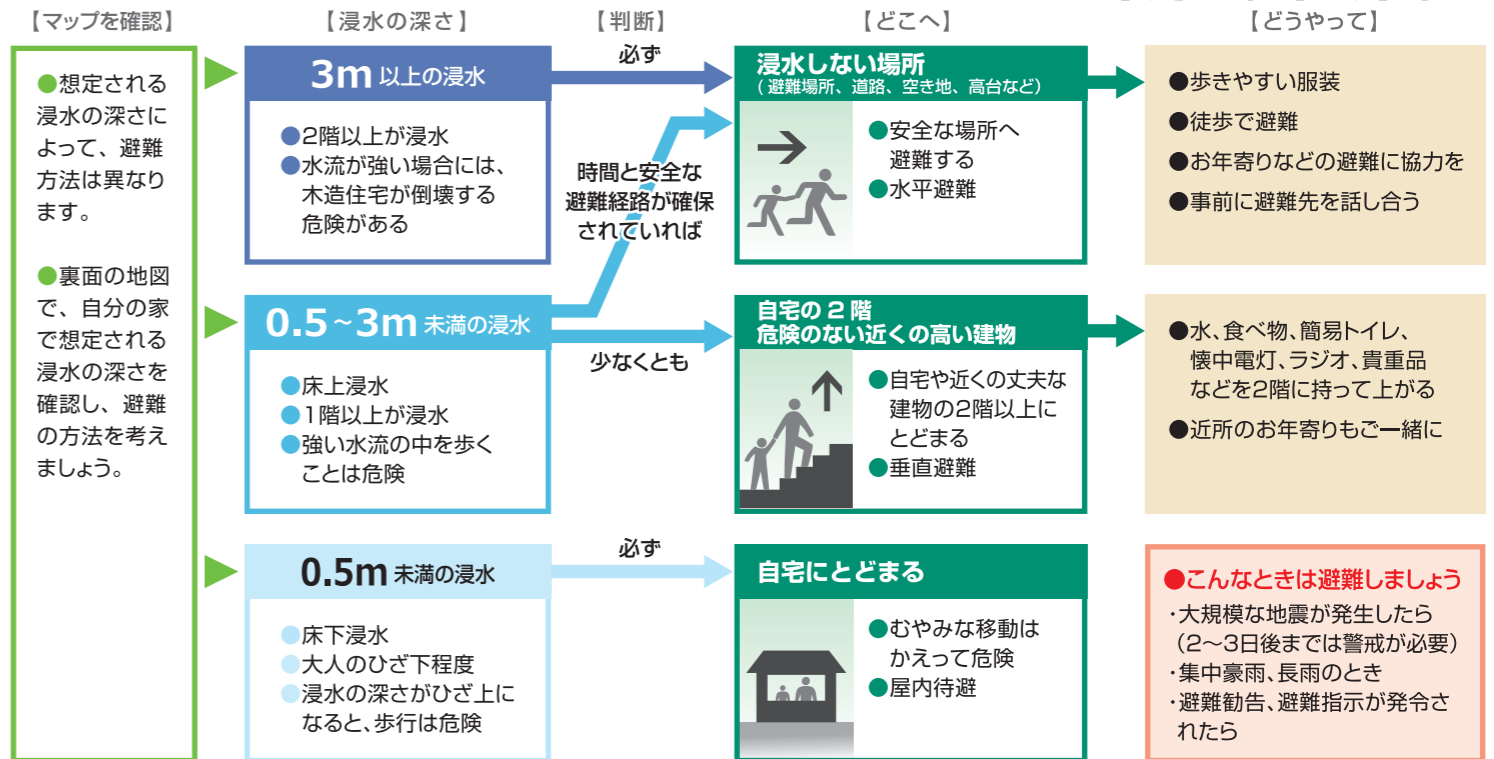

電話からは **災害用伝言ダイヤル 171** (局番なし)
 パソコン・スマートフォン・携帯電話からは **web171**
<https://www.web171.jp>

各種情報メールに登録し、災害時には自ら情報を収集しましょう。

● **山鹿市情報メール** 暮らしの情報 (市役所各課からのお知らせ) など

登録用メールアドレス **ymg-c@one23.net**

● **熊本県防災情報メール** 熊本県内の気象情報や河川水位情報

登録用メールアドレス **entry@anshin.pref.kumamoto.jp**

状況に応じた避難をしよう

ため池決壊による浸水の深さを想定した避難の流れ

ため池決壊について知ろう

ため池決壊の原因 (地震と大雨)

地震

山鹿市では、最大で震度6弱*の揺れが予測されています。また地震列島である日本では、どこにおいても直下型地震が発生する可能性があります。

* 熊本県地震・津波被害想定(平成25年3月) 布田川・日奈久断層帯(中部・南西部連動、ケース2,3,4, M7.9)による震度分布図より

大雨

近年、短時間に激しく降る大雨(ゲリラ豪雨)が日本各地で増加しています。台風や梅雨時期に雨が降り続けると、ため池の水位が上昇し、ため池決壊のおそれがあります。

ため池決壊と同時に発生するおそれがある災害

ため池が決壊するおそれがある状況では、周辺で様々な災害が発生していることが考えられます。ため池決壊と同時に注意が必要です。

正確な情報を入手しよう

避難情報や気象情報の伝達経路

インターネットによる最新情報の入手先