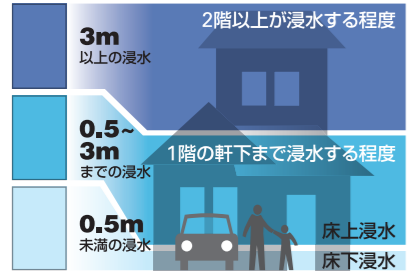

山鹿市ため池 ハザードマップ

あすまの 東野ため池

このマップは、晴天時の地震により、ため池が決壊した場合に、どのような被害となるかを知るために、東野ため池が決壊し、全ての貯水量が瞬時に流出する状況を想定しています。

災害の状況によっては、表示されている範囲以外においても、被害が発生する可能性がありますので、注意が必要です。

凡例

-  **指定緊急避難場所**
災害の発生の際、緊急に避難し身の安全を確保するための場所
-  **指定避難所**
災害発生時、被災者が一時的に滞在することができる場所
-  **福祉避難所**（※地図上に赤字で記載）
要介護高齢者、障がい者など、一般の避難所では生活することが困難な方のための施設
-  **警察**  **消防**
-  **医療機関**  **臨時ヘリポート**
-  **要配慮者利用施設**
-  **国道・県道**  **到達時間**
-  **ため池・河川**

浸水の深さ

この地図の作成に当たっては、国土地理院長の承認を得て、同院発行の基礎地図情報を使用した。(承認番号 平27情使 第431号)

作成/平成28年2月
山鹿市 経済部 農林整備課

山鹿市ため池ハザードマップ

あすまの 東野ため池

このマップは、晴天時の地震により、ため池が決壊した場合にどのような被害になるかを知るために、東野ため池が決壊し、全ての貯水量が瞬時に流出する状況を想定しています。

いざというときの緊急連絡先