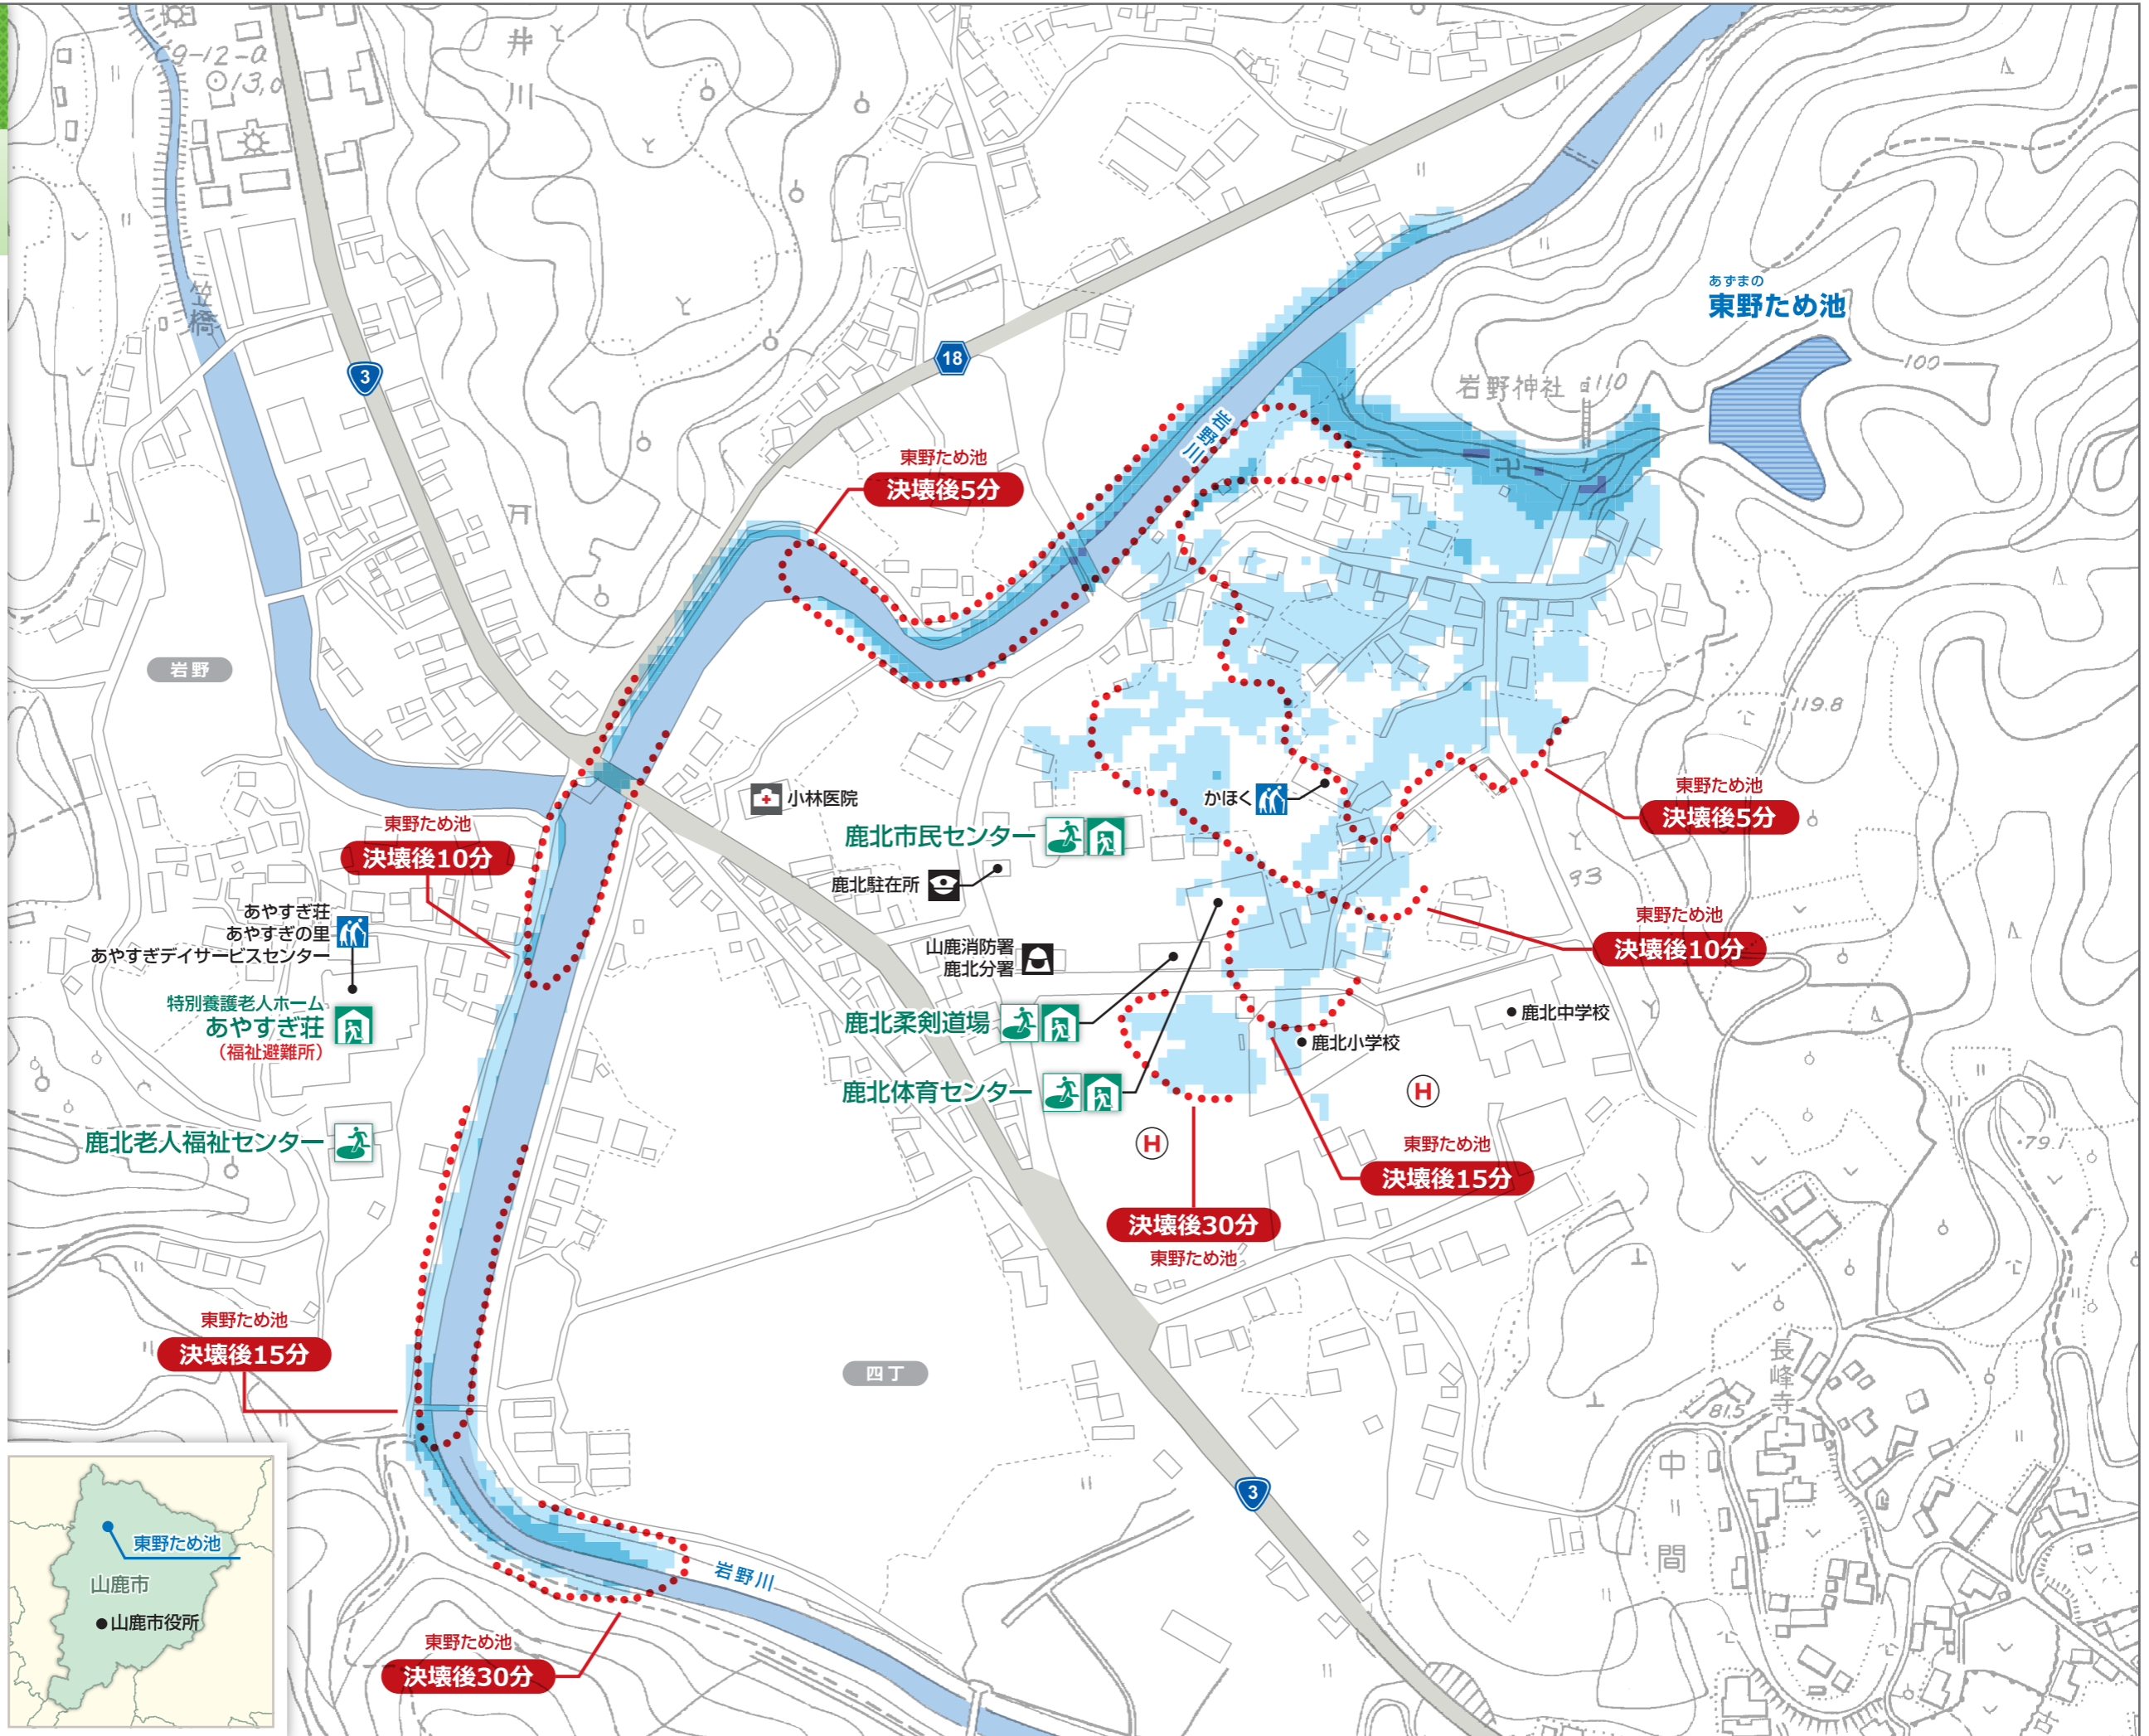

山鹿市ため池 ハザードマップ

あすまの 東野ため池

このマップは、晴天時の地震により、ため池が決壊した場合に、どのような被害となるかを知るために、東野ため池が決壊し、全ての貯水量が瞬時に流出する状況を想定しています。

災害の状況によっては、表示されている範囲以外においても、被害が発生する可能性がありますので、注意が必要です。

凡例

-  **指定緊急避難場所**
災害の発生の際、緊急に避難し身の安全を確保するための場所
-  **指定避難所**
災害発生時、被災者が一時的に滞在することができる場所
-  **福祉避難所**（※地図上に赤字で記載）
要介護高齢者、障がい者など、一般の避難所では生活することが困難な方のための施設
-  **警察**  **消防**
-  **医療機関**  **臨時ヘリポート**
-  **要配慮者利用施設**
-  **国道・県道**  **到達時間**
-  **ため池・河川**

浸水の深さ

この地図の作成に当たっては、国土地理院長の承認を得て、同院発行の基礎地図情報を使用した。(承認番号 平27情使 第431号)

作成/平成28年2月
山鹿市 経済部 農林整備課

山鹿市ため池ハザードマップ

あすまの 東野ため池

このマップは、晴天時の地震により、ため池が決壊した場合にどのような被害になるかを知るために、東野ため池が決壊し、全ての貯水量が瞬時に流出する状況を想定しています。

いざというときの緊急連絡先

登録用メールアドレス **entry@anshin.pref.kumamoto.jp**

状況に応じた避難をしよう

ため池決壊による浸水の深さを想定した避難の流れ

ため池決壊について知ろう

ため池決壊の原因 (地震と大雨)

地震

山鹿市では、最大で震度6弱*の揺れが予測されています。また地震列島である日本では、どこにおいても直下型地震が発生する可能性があります。

* 熊本県地震・津波被害想定(平成25年3月) 布田川・日奈久断層帯(中部・南西部連動、ケース2,3,4, M7.9)による震度分布図より

大雨

近年、短時間に激しく降る大雨(ゲリラ豪雨)が日本各地で増加しています。台風や梅雨時期に雨が降り続けると、ため池の水位が上昇し、ため池決壊のおそれがあります。

ため池決壊と同時に発生するおそれがある災害

ため池が決壊するおそれがある状況では、周辺で様々な災害が発生していることが考えられます。ため池決壊と同時に注意が必要です。

正確な情報を入手しよう

避難情報や気象情報の伝達経路

インターネットによる最新情報の入手先