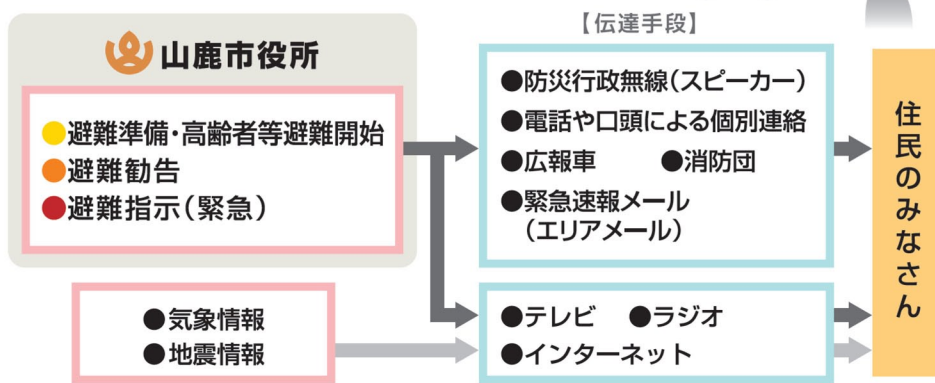

正確な情報を入手しよう

避難情報や気象情報の伝達経路