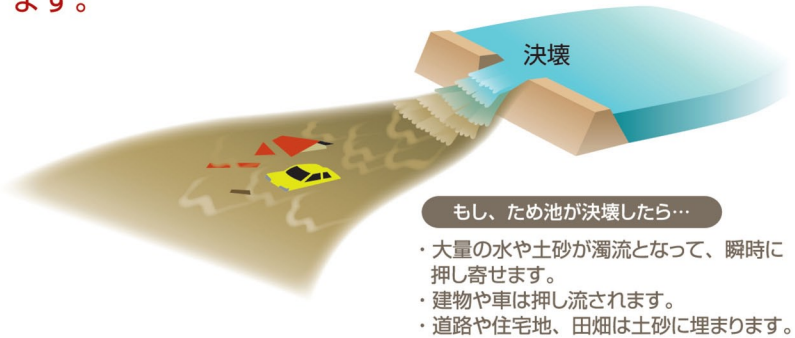

山鹿市ため池 ハザードマップ

たかいけ 高池

このマップは、晴天時の地震により、ため池が決壊した場合に、どのような被害となるかを知るために、高池が決壊し、全ての貯水量が瞬時に流出する状況を想定しています。

災害の状況によっては、表示されている範囲以外においても、被害が発生する可能性がありますので、注意が必要です。

凡例

指定緊急避難場所
災害の発生の恐れがある時、緊急に避難し身の安全を確保するための場所

要配慮者利用施設

国道・県道

到達時間

ため池・河川

浸水の深さ

この地図の作成に当たっては、国土地理院長の承認を得て、同院発行の基礎地図情報を使用した。(承認番号 平28情使 第507号)

作成/平成29年2月
山鹿市 経済部 農林整備課

山鹿市ため池ハザードマップ

たかいけ
高池

このマップは、晴天時の地震により、ため池が決壊した場合にどのような被害になるかを知るために、高池が決壊し、全ての貯水量が瞬時に流出する状況を想定しています。

いざというときの緊急連絡先

	消防 火事・救助・救急	119 (局番なし)
	警察 事件・事故の通報	110 (局番なし)
	山鹿市役所 (総務部 防災対策課)	0968-43-1113
	山鹿市消防本部	0968-43-1194
	山鹿警察署	0968-44-0110
	九州電力 玉名営業所	0120-986-601
	NTT 西日本	113 (局番なし)
	ガス ※販売店の電話番号を記入してください。	