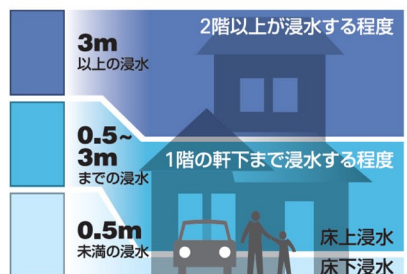

山鹿市ため池 ハザードマップ

たかいけ 高池

このマップは、晴天時の地震により、ため池が決壊した場合に、どのような被害となるかを知るために、高池が決壊し、全ての貯水量が瞬時に流出する状況を想定しています。

災害の状況によっては、表示されている範囲以外においても、被害が発生する可能性がありますので、注意が必要です。

凡例

指定緊急避難場所
災害の発生の恐れがある時、緊急に避難し身の安全を確保するための場所

要配慮者利用施設

国道・県道

到達時間

ため池・河川

浸水の深さ

この地図の作成に当たっては、国土地理院長の承認を得て、同院発行の基礎地図情報を使用した。(承認番号 平28情使 第507号)

作成/平成29年2月
山鹿市 経済部 農林整備課