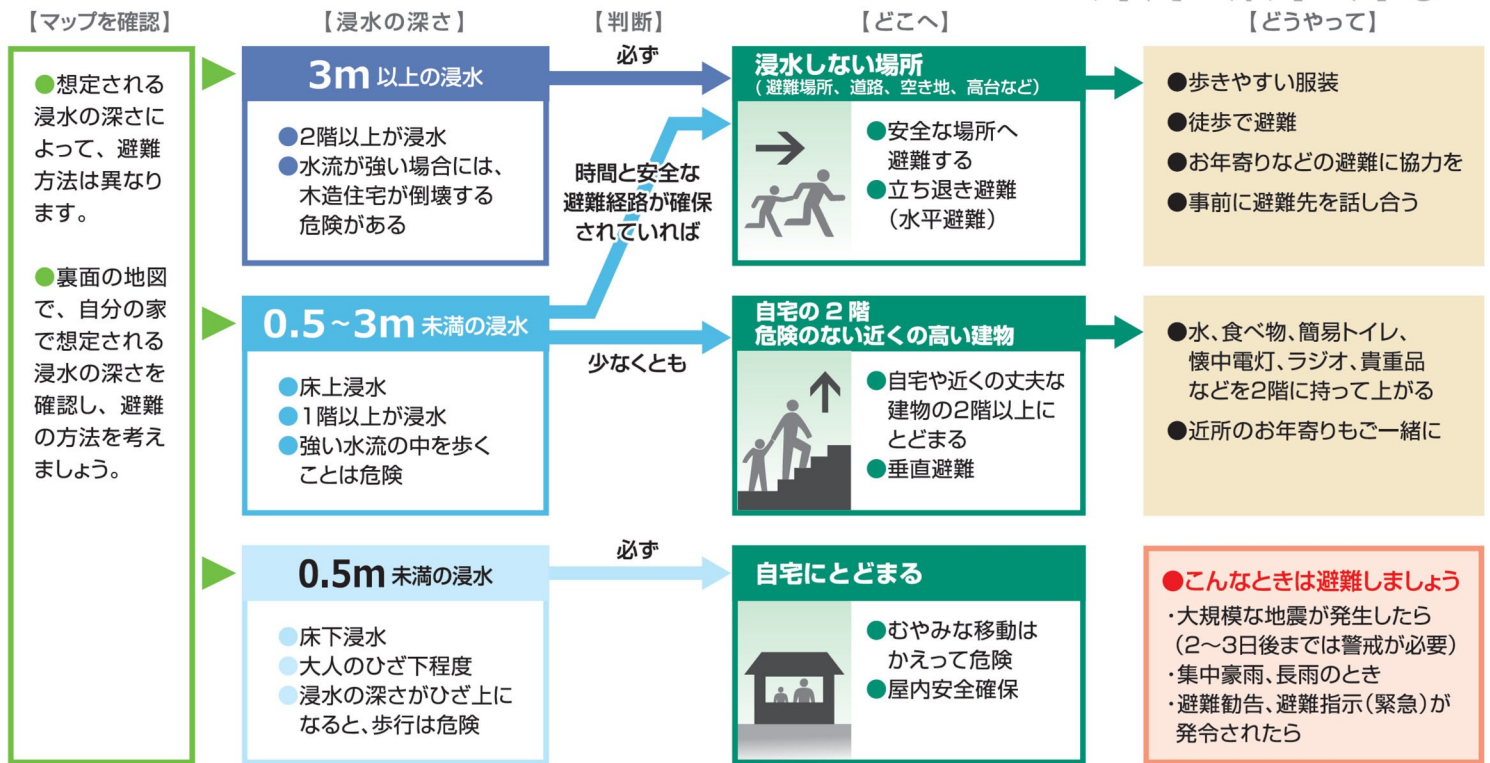

登録用メールアドレス ymg-c@one23.net

熊本県防災情報メール 熊本県内の気象情報や河川水位情報

登録用メールアドレス entry@anshin.pref.kumamoto.jp

ため池決壊について知ろう

ため池決壊の原因 (地震と大雨)

地震

平成28年(2016年)熊本地震で、震度7を観測した熊本県西原村の大切畑ため池では、農地への送水管が破断して水が流出し、下流の集落に避難指示が発令されました。なお、緊急放水で水位を下げることで決壊を免れています。

大雨

近年、短時間に激しく降る大雨(ゲリラ豪雨)が日本各地で増加しています。台風や梅雨時期に雨が降り続けると、ため池の水位が上昇し、ため池決壊のおそれがあります。

大切畑ため池における法面圧縮崩壊の様子

ため池決壊と同時に発生するおそれがある災害

ため池が決壊するおそれがある状況では、周辺で様々な災害が発生していることが考えられます。ため池決壊と同時に注意が必要です。

状況に応じた避難をしよう

ため池決壊による浸水の深さを想定した避難の流れ