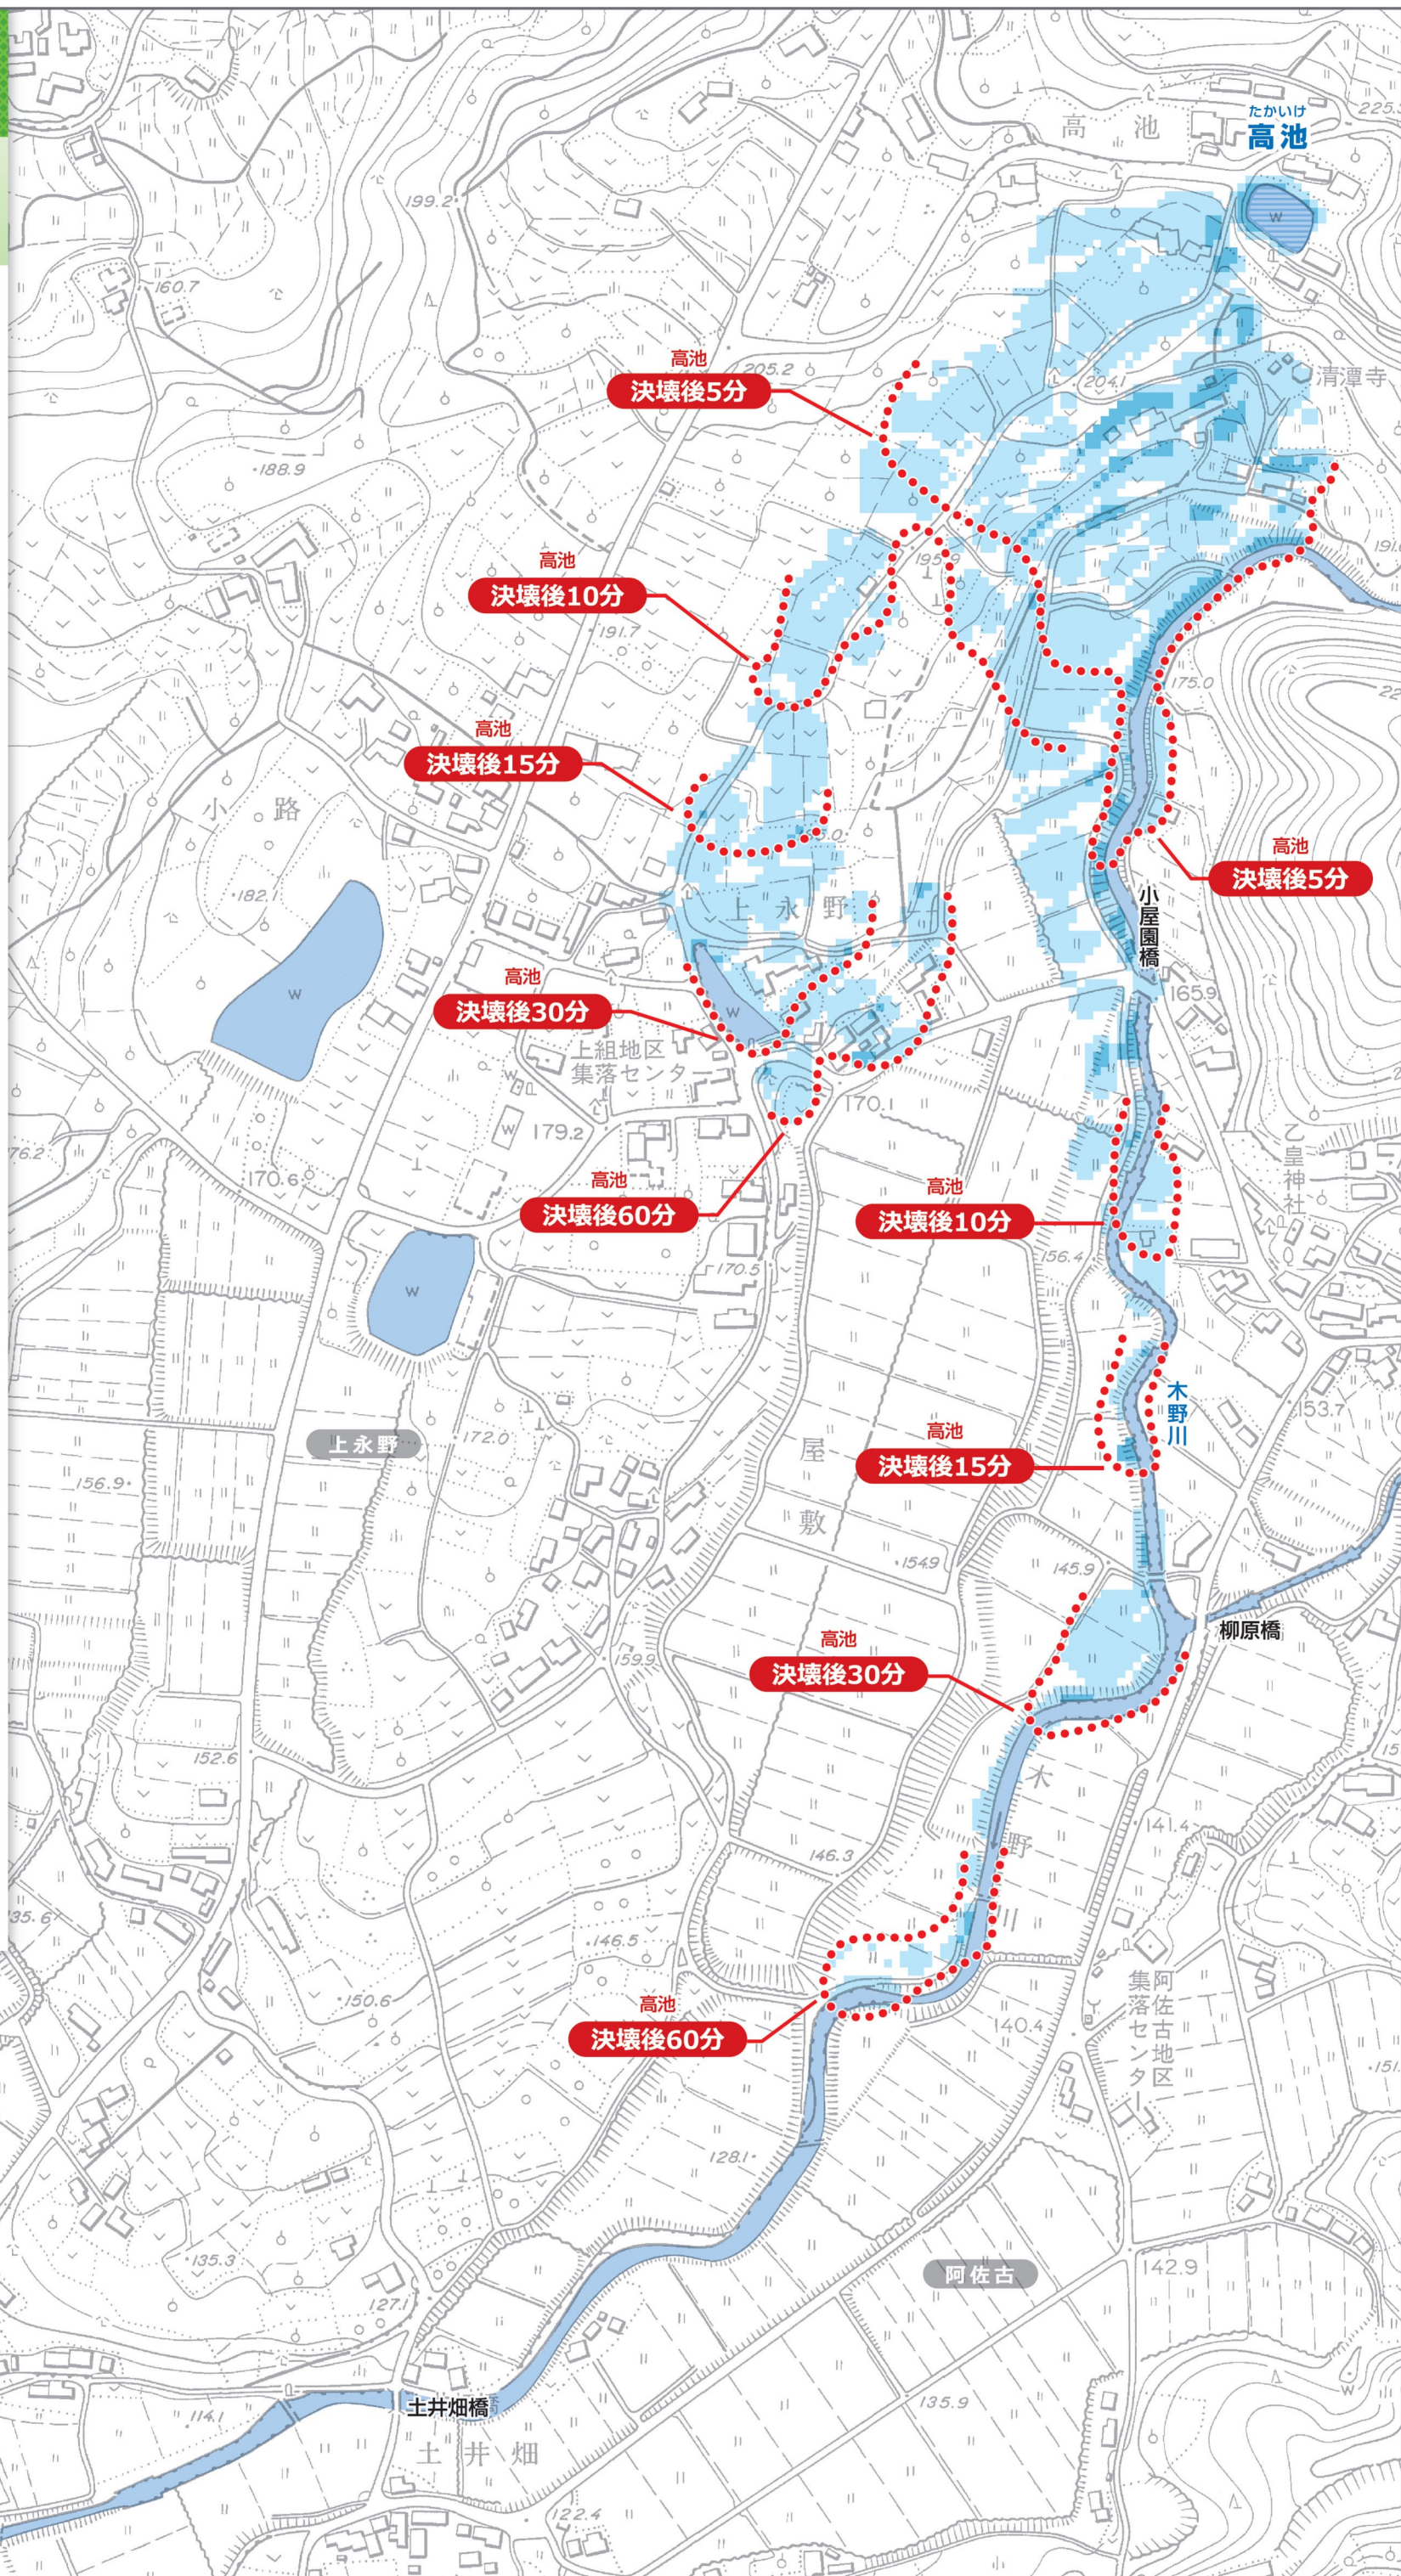

山鹿市ため池 ハザードマップ

たかいけ 高池

このマップは、晴天時の地震により、ため池が決壊した場合に、どのような被害となるかを知るために、高池が決壊し、全ての貯水量が瞬時に流出する状況を想定しています。

災害の状況によっては、表示されている範囲以外においても、被害が発生する可能性がありますので、注意が必要です。

凡例

指定緊急避難場所
災害の発生の恐れがある時、緊急に避難し身の安全を確保するための場所

要配慮者利用施設

国道・県道

到達時間

ため池・河川

浸水の深さ

この地図の作成に当たっては、国土地理院長の承認を得て、同院発行の基礎地図情報を使用した。(承認番号 平28情使 第507号)

作成/平成29年2月
山鹿市 経済部 農林整備課

山鹿市ため池ハザードマップ

たかいけ
高池

登録用メールアドレス ymg-c@one23.net

熊本県防災情報メール 熊本県内の気象情報や河川水位情報

登録用メールアドレス entry@anshin.pref.kumamoto.jp

ため池決壊について知ろう

ため池決壊の原因 (地震と大雨)

地震

平成28年(2016年)熊本地震で、震度7を観測した熊本県西原村の大切畑ため池では、農地への送水管が破断して水が流出し、下流の集落に避難指示が発令されました。なお、緊急放水で水位を下げることで決壊を免れています。

大雨

近年、短時間に激しく降る大雨(ゲリラ豪雨)が日本各地で増加しています。台風や梅雨時期に雨が降り続けると、ため池の水位が上昇し、ため池決壊のおそれがあります。

大切畑ため池における法面圧縮崩壊の様子

ため池決壊と同時に発生するおそれがある災害

ため池が決壊するおそれがある状況では、周辺で様々な災害が発生していることが考えられます。ため池決壊と同時に注意が必要です。

状況に応じた避難をしよう

ため池決壊による浸水の深さを想定した避難の流れ