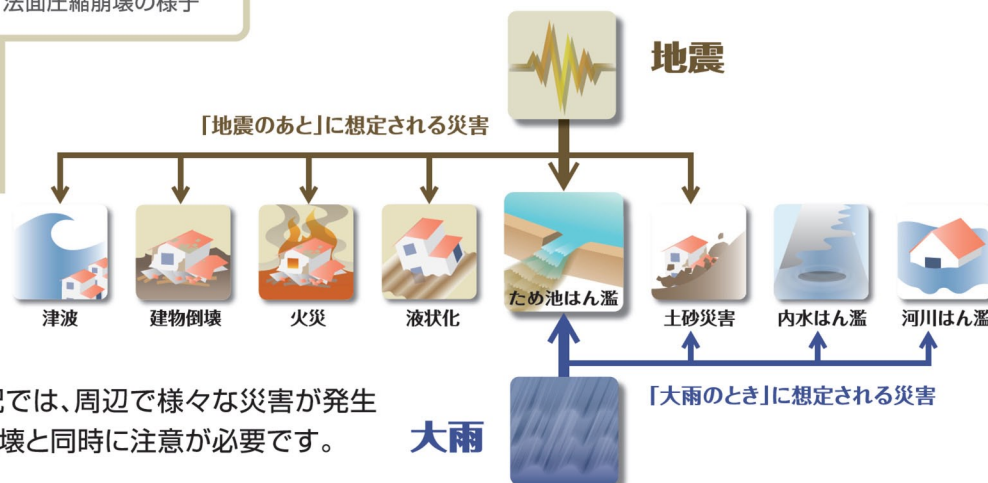

災害時の安否確認

災害時には、電話やインターネットを利用して被災地にいる方の安否確認を行うことができます。

電話からは **災害用伝言ダイヤル 171** (局番なし)
パソコン・スマートフォン・携帯電話からは **web171**
<https://www.web171.jp>

各種情報メールに登録し、災害時には自ら情報を収集しましょう。

山鹿市情報メール 暮らしの情報 (市役所各課からのお知らせ) など

登録用メールアドレス ymg-c@one23.net

熊本県防災情報メール 熊本県内の気象情報や河川水位情報

登録用メールアドレス entry@anshin.pref.kumamoto.jp

ため池決壊について知ろう

ため池決壊の原因 (地震と大雨)

地震

平成28年(2016年)熊本地震で、震度7を観測した熊本県西原村の大切畑ため池では、農地への送水管が破断して水が流出し、下流の集落に避難指示が発令されました。なお、緊急放水で水位を下げることで決壊を免れています。

大雨

近年、短時間に激しく降る大雨(ゲリラ豪雨)が日本各地で増加しています。台風や梅雨時期に雨が降り続けると、ため池の水位が上昇し、ため池決壊のおそれがあります。

大切畑ため池における法面圧縮崩壊の様子

ため池決壊と同時に発生するおそれがある災害

ため池が決壊するおそれがある状況では、周辺で様々な災害が発生していることが考えられます。ため池決壊と同時に注意が必要です。

状況に応じた避難をしよう

ため池決壊による浸水の深さを想定した避難の流れ

正確な情報を入手しよう

避難情報や気象情報の伝達経路

避難情報の種類	みなさんのとるべき行動
避難準備・高齢者等避難開始	●避難に向けた準備を開始してください。 ●高齢者や障がい者など、避難に時間のかかる方は、避難を開始してください。
避難勧告	●身の安全を確保し、家族や近所で助け合いながら、 あわてず、すみやかに避難 してください。
避難指示(緊急)	● すぐに避難 してください。 ●既に危険が差し迫って避難が困難な場合は、自宅の2階や近くの高い建物へ避難してください。