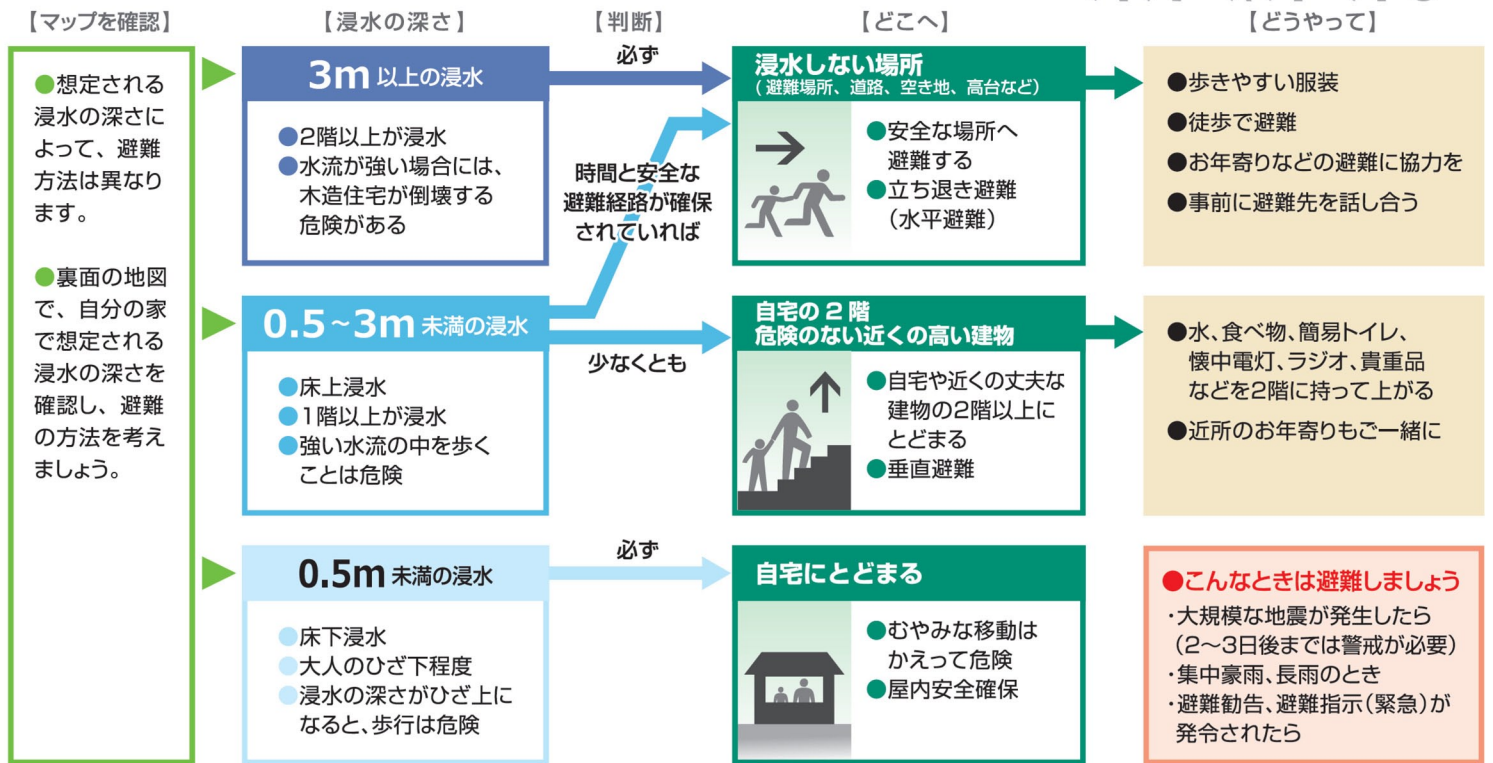

状況に応じた避難をしよう

ため池決壊による浸水の深さを想定した避難の流れ