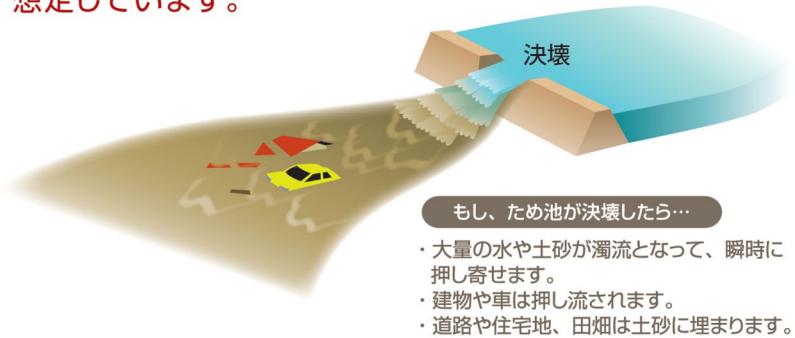

## のぞえ のぞえ 野添・野添2

このマップは、晴天時の地震により、ため池が決壊した場合に、どのような被害となるかを知るために、野添・野添2が同時に決壊し、全ての貯水量が瞬時に流出する状況を想定しています。

災害の状況によっては、表示されている範囲以外においても、被害が発生する可能性がありますので、注意が必要です。

- 凡例**
- 指定緊急避難場所**  
災害の発生の恐れがある時、緊急に避難し身の安全を確保するための場所
  - 指定避難所**  
災害発生時、被災者が一時的に滞在することができる場所
  - 福祉避難所**（※地図上に赤字で記載）  
要介護高齢者、障がい者など、一般の避難所では生活することが困難な方のための施設

- 要配慮者利用施設**
- 臨時ヘリポート**
- 国道・県道**
- ため池・河川**
- その他のため池決壊による浸水範囲**
- 到達時間**

この地図の作成に当たっては、国土院院長の承認を得て、同院発行の基礎地図情報を使用した。（承認番号 平28情使 第507号）

作成/平成29年2月  
山鹿市 経済部 農林整備課

ため池ハザードマップ  
「山中ため池、奥谷(新)ため池」参照

# 山鹿市ため池ハザードマップ

のぞえ のぞえ  
野添・野添2

このマップは、晴天時の地震により、ため池が決壊した場合にどのような被害になるかを知るために、野添・野添2が同時に決壊し、全ての貯水量が瞬時に流出する状況を想定しています。