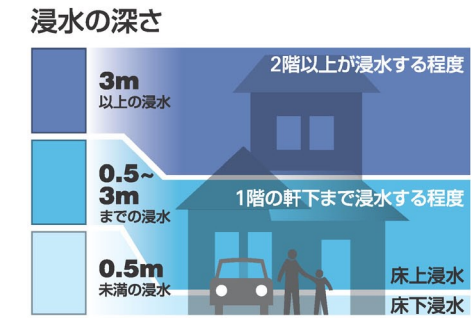

山鹿市ため池 ハザードマップ

のぞえ のぞえ 野添・野添2

このマップは、晴天時の地震により、ため池が決壊した場合に、どのような被害となるかを知るために、野添・野添2が同時に決壊し、全ての貯水量が瞬時に流出する状況を想定しています。

災害の状況によっては、表示されている範囲以外においても、被害が発生する可能性がありますので、注意が必要です。

1. **凡例**
2. **指定緊急避難場所**
     災害の発生の恐れがある時、緊急に避難し身の安全を確保するための場所
   - **指定避難所**
     災害発生時、被災者が一時的に滞在することができる場所
   - **福祉避難所**（※地図上に赤字で記載）
     要介護高齢者、障がい者など、一般の避難所では生活することが困難な方のための施設

- **要配慮者利用施設**
- **臨時ヘリポート**
- **国道・県道**
- **ため池・河川**
- **その他のため池決壊による浸水範囲**
- **到達時間**

この地図の作成に当たっては、国土院院長の承認を得て、同院発行の基礎地図情報を使用した。（承認番号 平28情使 第507号）

作成/平成29年2月
山鹿市 経済部 農林整備課