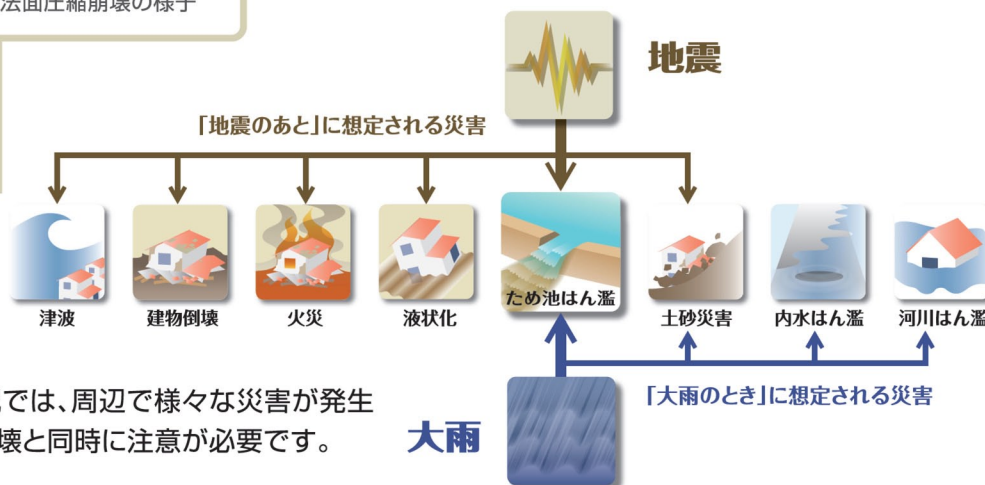

大雨

近年、短時間に激しく降る大雨(ゲリラ豪雨)が日本各地で増加しています。台風や梅雨時期に雨が降り続けると、ため池の水位が上昇し、ため池決壊のおそれがあります。

ため池決壊と同時に発生するおそれがある災害

ため池が決壊するおそれがある状況では、周辺で様々な災害が発生していることが考えられます。ため池決壊と同時に注意が必要です。