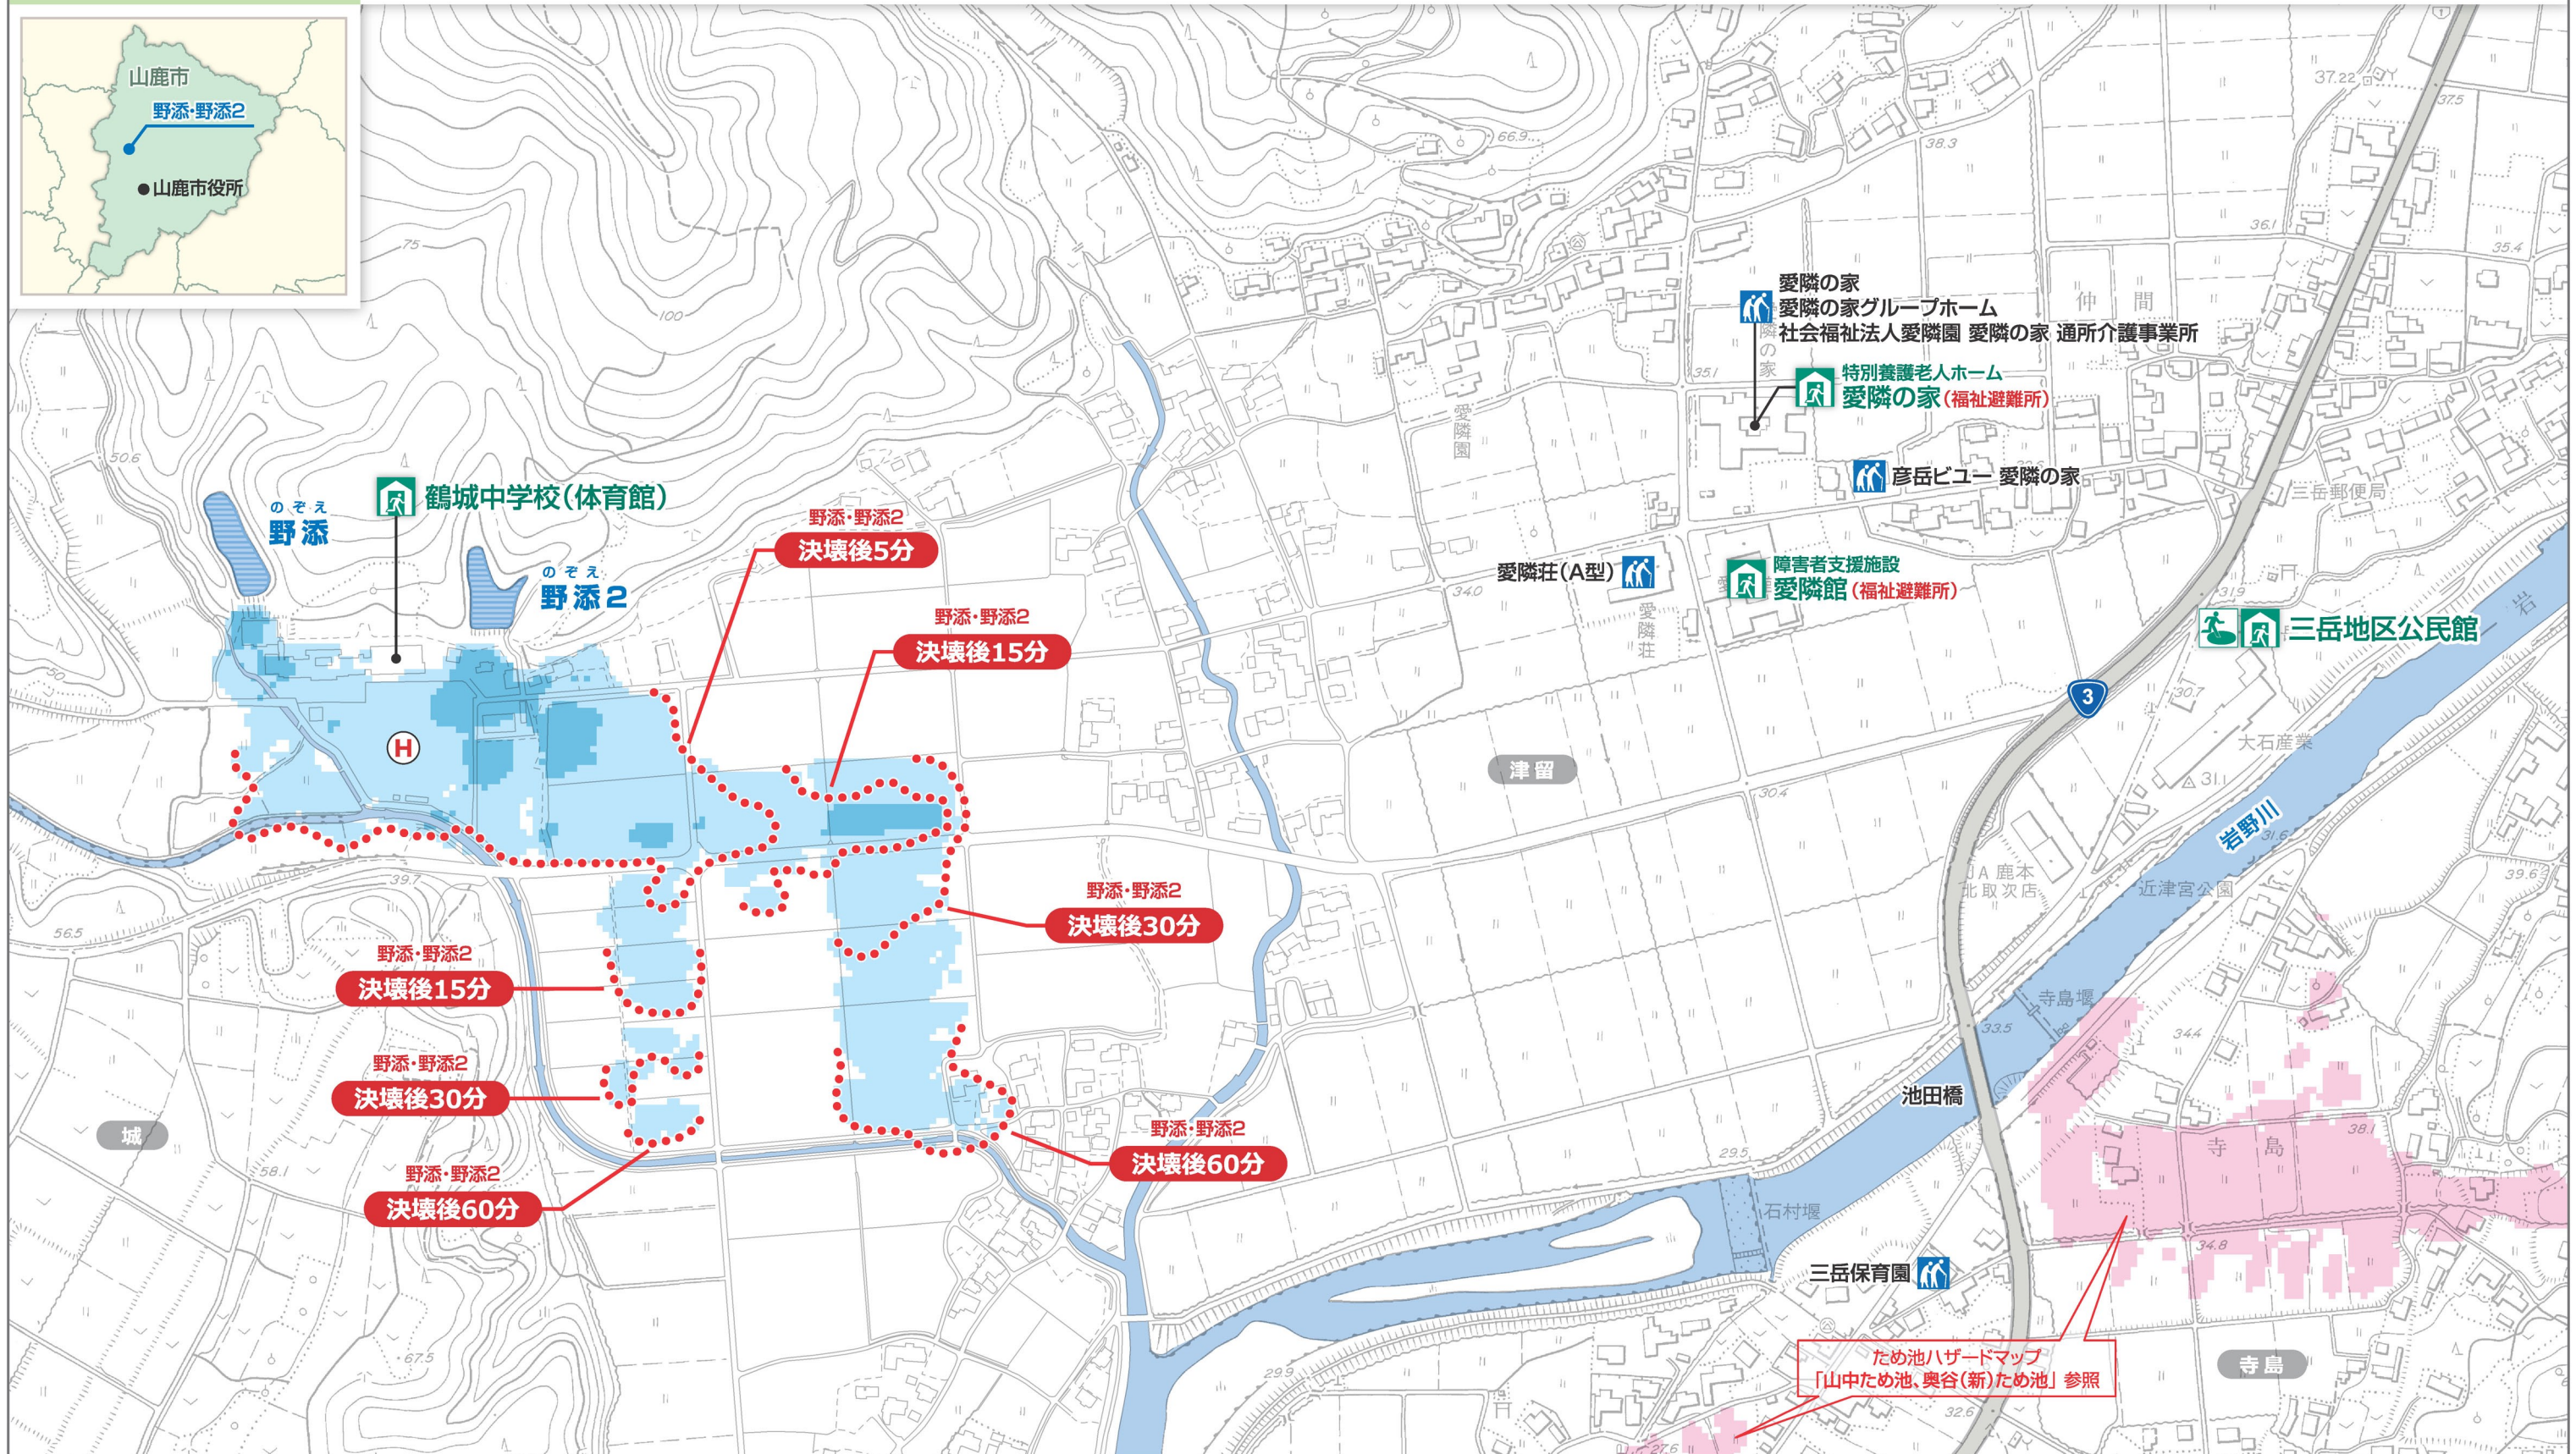

ため池ハザードマップ
「山中ため池、奥谷(新)ため池」参照