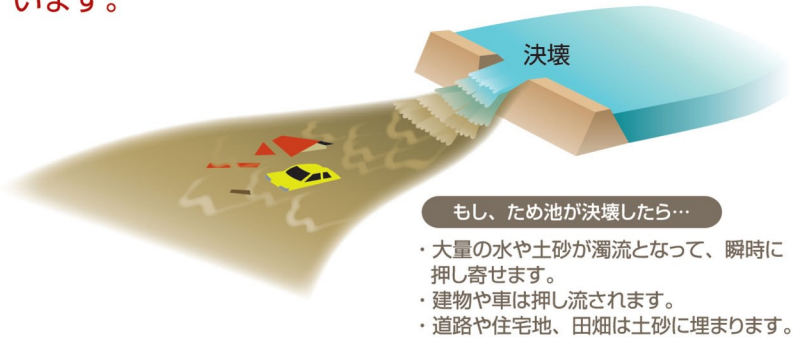

山鹿市ため池 ハザードマップ

たたら
多々羅

このマップは、晴天時の地震により、ため池が決壊した場合に、どのような被害となるかを知るために、多々羅が決壊し、全ての貯水量が瞬時に流出する状況を想定しています。

災害の状況によっては、表示されている範囲以外においても、被害が発生する可能性がありますので、注意が必要です。

凡例

-  **指定緊急避難場所**
災害の発生の恐れがある時、緊急に避難し身の安全を確保するための場所
-  **指定避難所**
災害発生時、被災者が一時的に滞在することができる場所
-  **福祉避難所**（※地図上に赤字で記載）
要介護高齢者、障がい者など、一般の避難所では生活することが困難な方のための施設
-  **要配慮者利用施設**
-  国道・県道
-  到達時間
-  ため池・河川

浸水の深さ

-  **3m以上の浸水**
2階以上が浸水する程度
-  **0.5~3mまでの浸水**
1階の軒下まで浸水する程度
-  **0.5m未満の浸水**
床上浸水
床下浸水

1:5,000

0 50 100 150 200 m

この地図の作成に当たっては、国土地理院長の承認を得て、同院発行の基礎地図情報を使用した。(承認番号 平28情使 第507号)

作成/平成29年2月
山鹿市 経済部 農林整備課

山鹿市ため池ハザードマップ

たたら
多々羅

このマップは、晴天時の地震により、ため池が決壊した場合にどのような被害になるかを知るために、多々羅が決壊し、全ての貯水量が瞬時に流出する状況を想定しています。

いざというときの緊急連絡先

消防	火事・救助・救急	119 (局番なし)
警察	事件・事故の通報	110 (局番なし)
山鹿市役所 (総務部 防災対策課)		0968-43-1113
山鹿市消防本部		0968-43-1194
山鹿警察署		0968-44-0110
九州電力 玉名営業所		0120-986-601
NTT 西日本		113 (局番なし)
ガス	※販売店の電話番号を記入してください。	