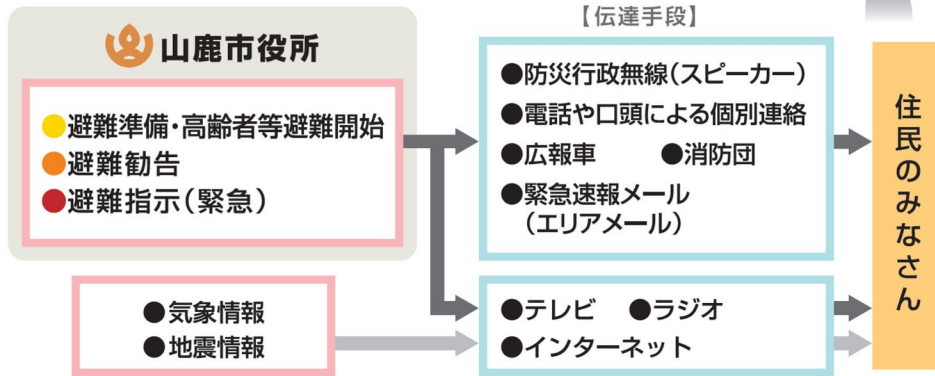

災害時の安否確認

災害時には、電話やインターネットを利用して被災地にいる方の安否確認を行うことができます。

電話からは **災害用伝言ダイヤル 171** (局番なし)
 パソコン・スマートフォン・携帯電話からは **web171**
<https://www.web171.jp>

各種情報メールに登録し、災害時には自ら情報を収集しましょう。

● **山鹿市情報メール** 暮らしの情報 (市役所各課からのお知らせ) など
 登録用メールアドレス ymg-c@one23.net

● **熊本県防災情報メール** 熊本県内の気象情報や河川水位情報
 登録用メールアドレス entry@anshin.pref.kumamoto.jp

状況に応じた避難をしよう

ため池決壊による浸水の深さを想定した避難の流れ

ため池決壊について知ろう

ため池決壊の原因 (地震と大雨)

正確な情報を入手しよう

避難情報や気象情報の伝達経路

避難情報の種類	みなさんのとるべき行動
● 避難準備・高齢者等避難開始	● 避難に向けた準備を開始してください。 ● 高齢者や障がい者など、避難に時間のかかる方は、避難を開始してください。
● 避難勧告	● 身の安全を確保し、家族や近所で助け合いながら、 あわてず、すみやかに避難 してください。
● 避難指示(緊急)	● すぐに避難 してください。 ● 既に危険が差し迫って避難が困難な場合は、自宅の2階や近くの高い建物へ避難してください。

インターネットによる最新情報の入手先

- **山鹿市役所**
 緊急情報 避難所一覧 ハザードマップ
 パソコン・スマートフォン・タブレット
<http://www.city.yamaga.kumamoto.jp>
- **やまがメイト**
 緊急情報 市内の避難所情報 各種の地域情報
 山鹿市の地域情報を音声などで配信しています。(H27.12運用開始)
 パソコン・スマートフォン・タブレット 従来型の携帯電話
<http://yamaga-mate.jp/>
- **熊本県 防災情報ホームページ**
 緊急災害情報 被害情報 県内の雨量・水位
 パソコン・スマートフォン・タブレット
<http://cyber.pref.kumamoto.jp/bousai/>
- **気象庁(熊本地方気象台)**
 天気予報 気象警報・注意報 降水ナウキャスト
 パソコン・スマートフォン・タブレット
<http://www.jma-net.go.jp/kumamoto/>