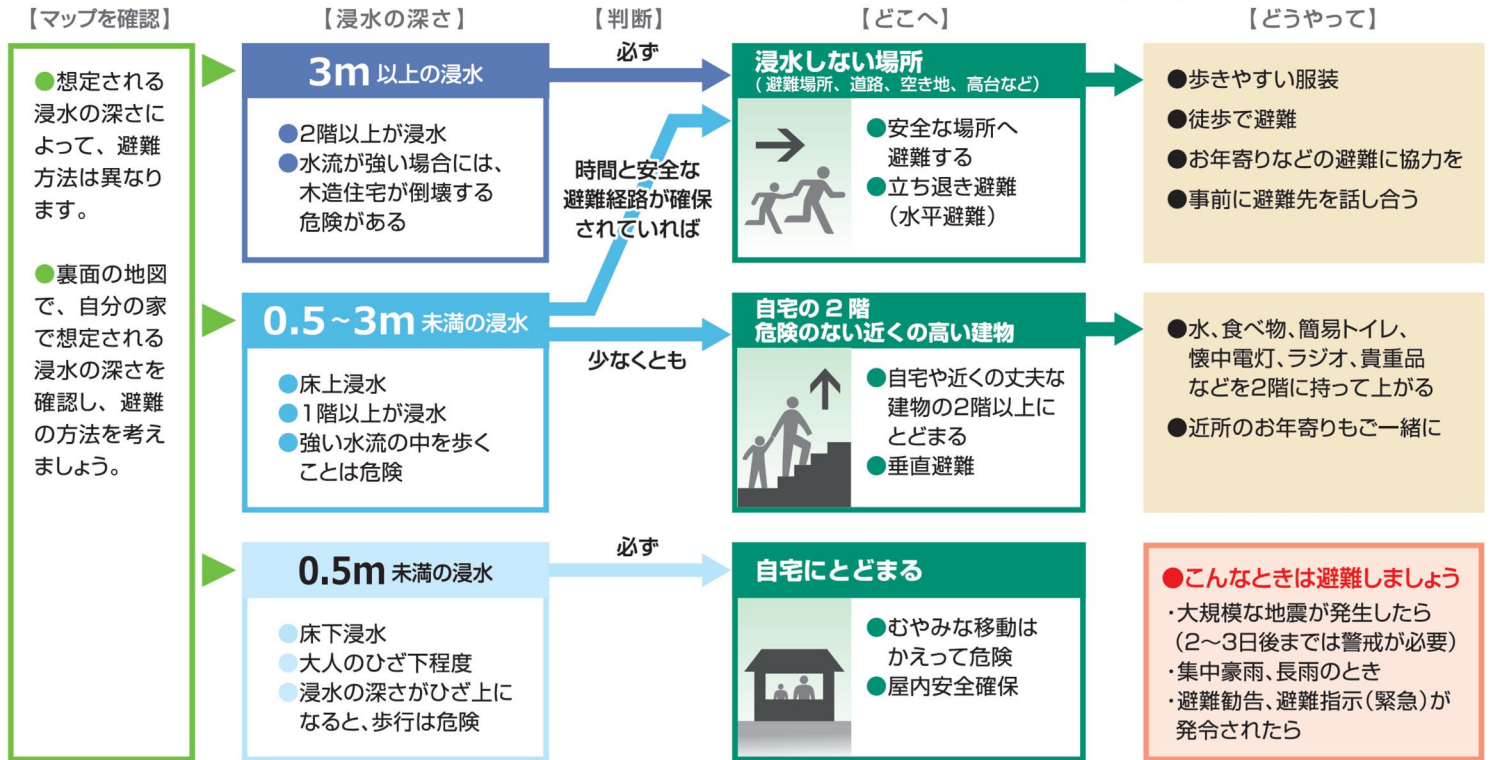

山鹿市ため池ハザードマップ

たたら
多々羅

このマップは、晴天時の地震により、ため池が決壊した場合にどのような被害になるかを知るために、多々羅が決壊し、全ての貯水量が瞬時に流出する状況を想定しています。

いざというときの緊急連絡先

消防	火事・救助・救急	119 (局番なし)
警察	事件・事故の通報	110 (局番なし)
山鹿市役所 (総務部 防災対策課)		0968-43-1113
山鹿市消防本部		0968-43-1194
山鹿警察署		0968-44-0110
九州電力 玉名営業所		0120-986-601
NTT 西日本		113 (局番なし)
ガス	※販売店の電話番号を記入してください。	

災害時の安否確認

災害時には、電話やインターネットを利用して被災地にいる方の安否確認を行うことができます。

電話からは **災害用伝言ダイヤル 171** (局番なし)
 パソコン・スマートフォン・携帯電話からは **web171**
<https://www.web171.jp>

各種情報メールに登録し、災害時には自ら情報を収集しましょう。

● **山鹿市情報メール** 暮らしの情報 (市役所各課からのお知らせ) など
 登録用メールアドレス ymg-c@one23.net

● **熊本県防災情報メール** 熊本県内の気象情報や河川水位情報
 登録用メールアドレス entry@anshin.pref.kumamoto.jp

状況に応じた避難をしよう

ため池決壊による浸水の深さを想定した避難の流れ

ため池決壊について知ろう

ため池決壊の原因 (地震と大雨)

正確な情報を入手しよう

避難情報や気象情報の伝達経路

避難情報の種類	みなさんのとるべき行動
● 避難準備・高齢者等避難開始	● 避難に向けた準備を開始してください。 ● 高齢者や障がい者など、避難に時間のかかる方は、避難を開始してください。
● 避難勧告	● 身の安全を確保し、家族や近所で助け合いながら、 あわてず、すみやかに避難 してください。
● 避難指示(緊急)	● すぐに避難 してください。 ● 既に危険が差し迫って避難が困難な場合は、自宅の2階や近くの高い建物へ避難してください。