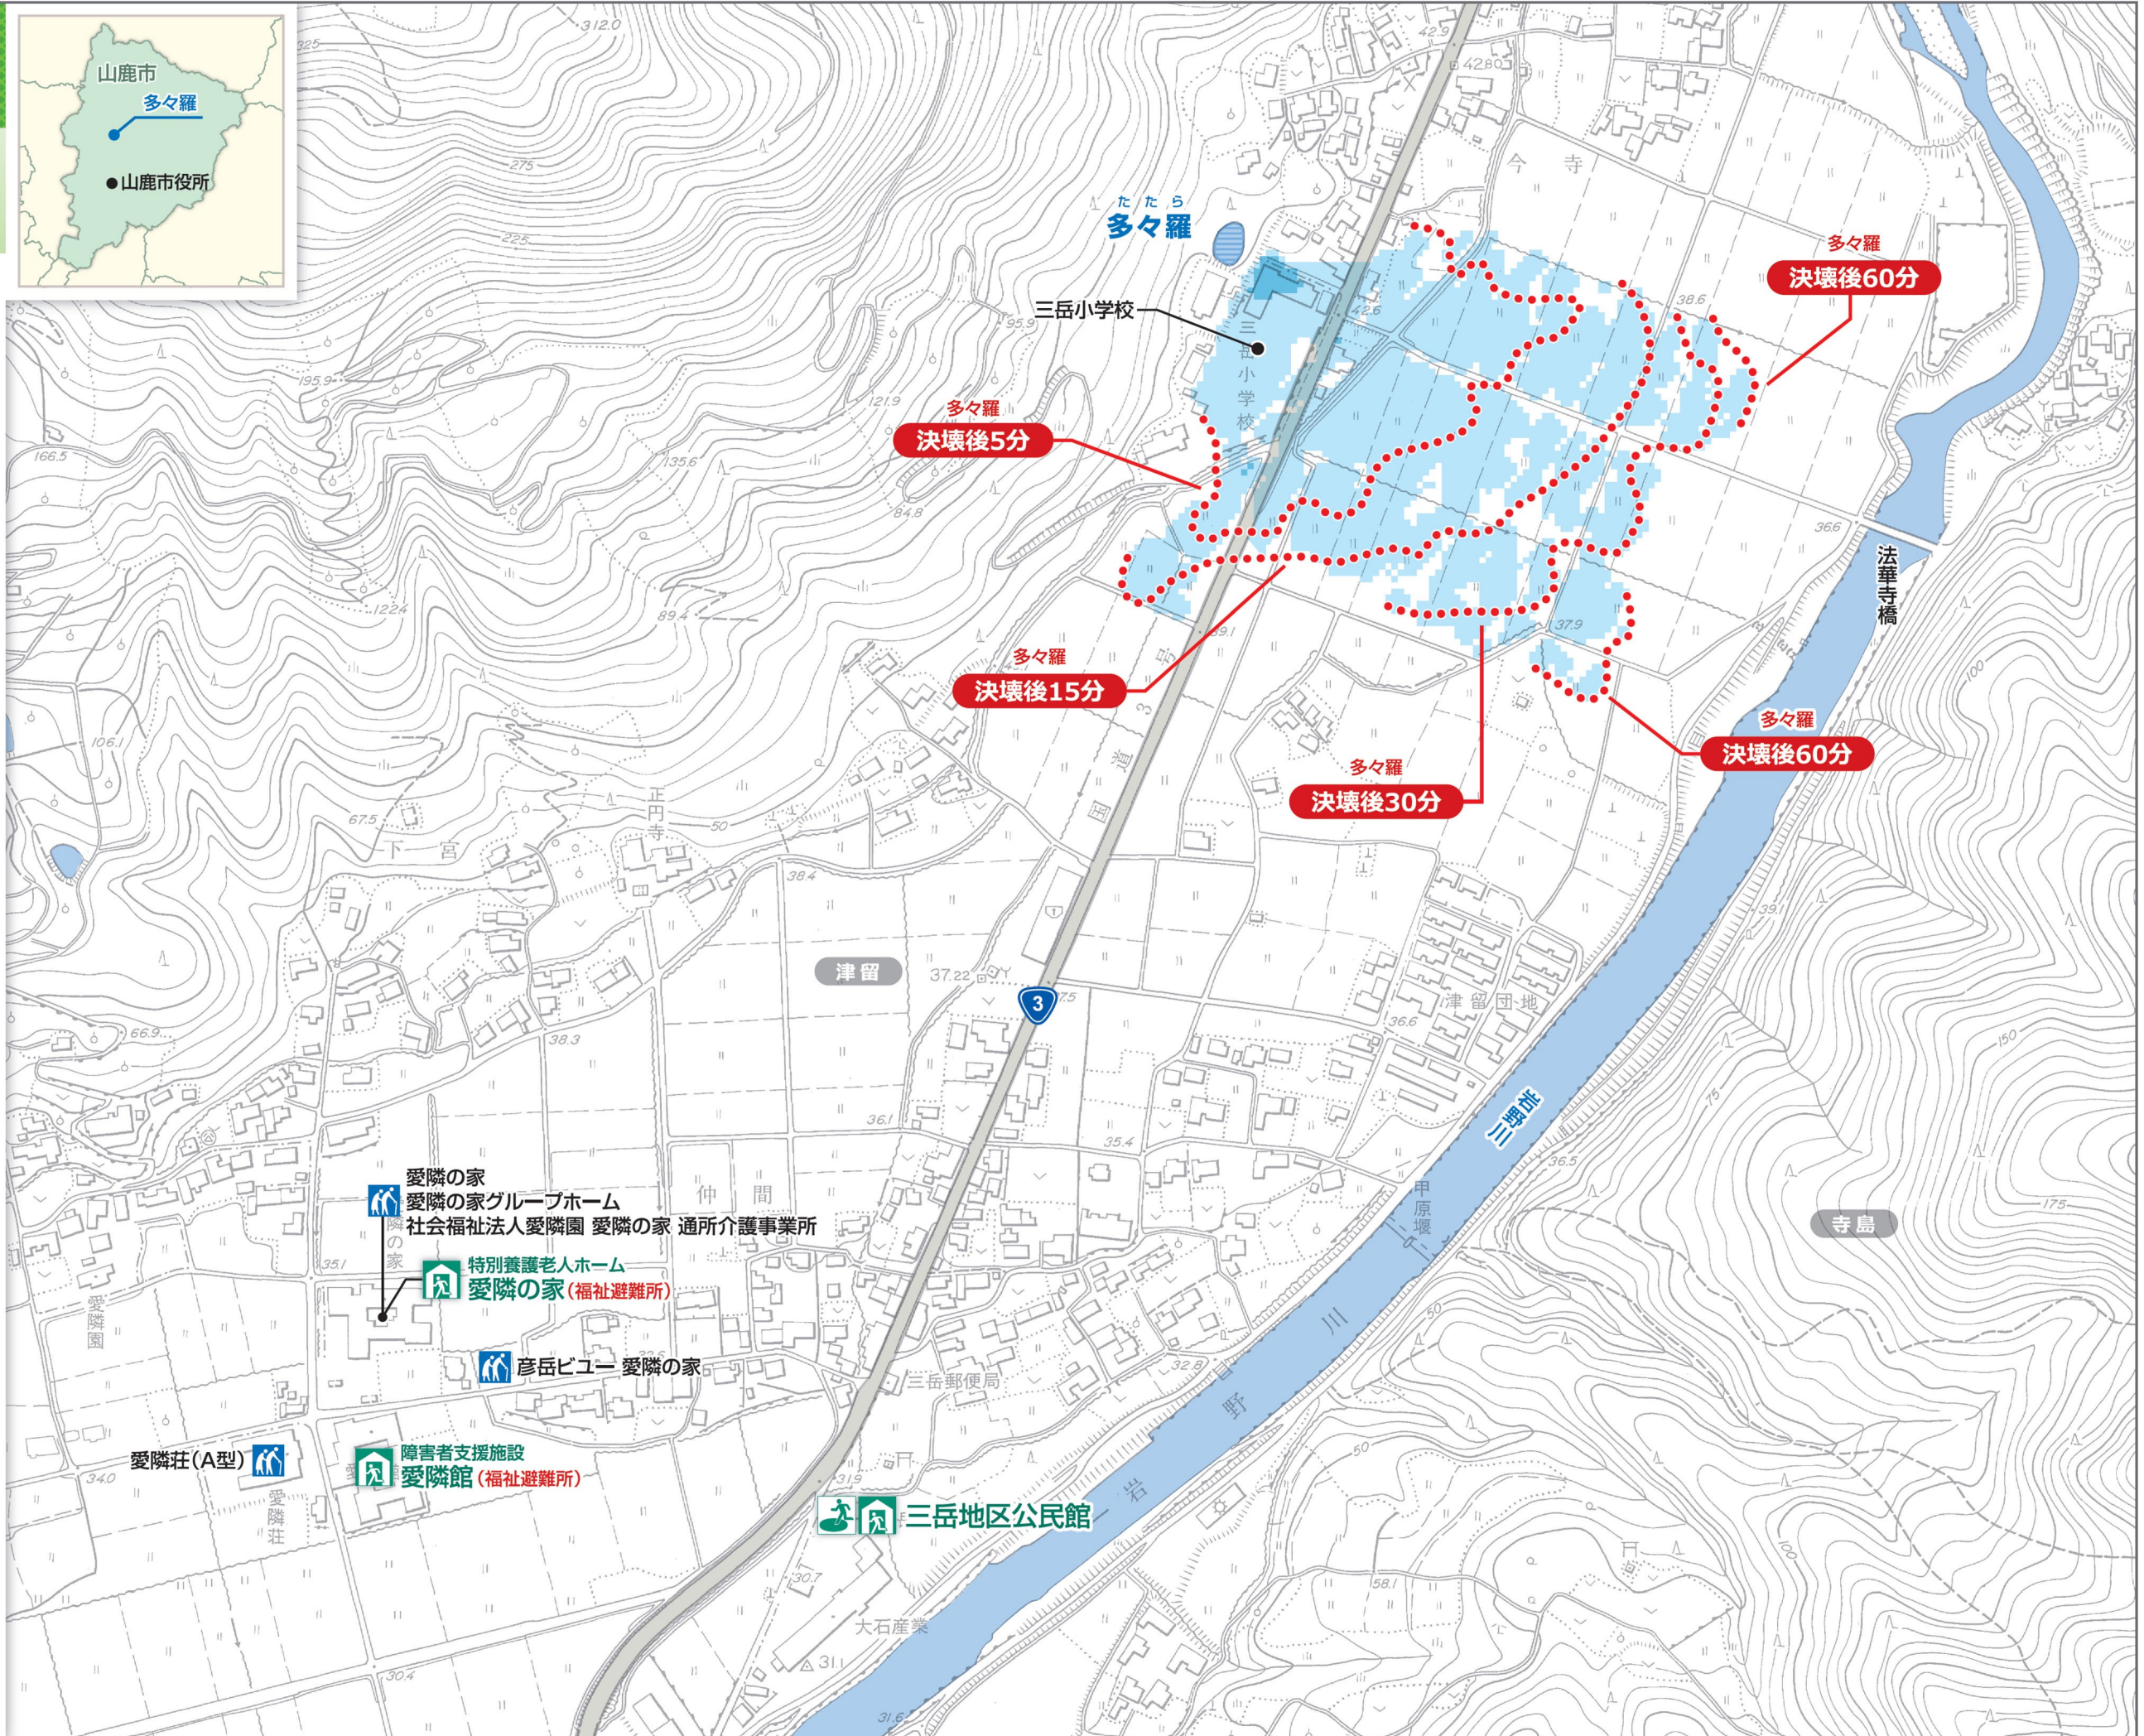

山鹿市ため池 ハザードマップ

たたら
多々羅

このマップは、晴天時の地震により、ため池が決壊した場合に、どのような被害となるかを知るために、多々羅が決壊し、全ての貯水量が瞬時に流出する状況を想定しています。

災害の状況によっては、表示されている範囲以外においても、被害が発生する可能性がありますので、注意が必要です。

凡例

-  **指定緊急避難場所**
災害の発生の恐れがある時、緊急に避難し身の安全を確保するための場所
-  **指定避難所**
災害発生時、被災者が一時的に滞在することができる場所
-  **福祉避難所**（※地図上に赤字で記載）
要介護高齢者、障がい者など、一般の避難所では生活することが困難な方のための施設
-  **要配慮者利用施設**
-  国道・県道
-  到達時間
-  ため池・河川

浸水の深さ

-  **3m以上の浸水**
2階以上が浸水する程度
-  **0.5~3mまでの浸水**
1階の軒下まで浸水する程度
-  **0.5m未満の浸水**
床上浸水
床下浸水

1:5,000

0 50 100 150 200 m

この地図の作成に当たっては、国土地理院長の承認を得て、同院発行の基礎地図情報を使用した。(承認番号 平28情使 第507号)

作成/平成29年2月
山鹿市 経済部 農林整備課

山鹿市ため池ハザードマップ

たたら
多々羅

このマップは、晴天時の地震により、ため池が決壊した場合にどのような被害になるかを知るために、多々羅が決壊し、全ての貯水量が瞬時に流出する状況を想定しています。

いざというときの緊急連絡先

消防	火事・救助・救急	119 (局番なし)
警察	事件・事故の通報	110 (局番なし)
山鹿市役所 (総務部 防災対策課)		0968-43-1113
山鹿市消防本部		0968-43-1194
山鹿警察署		0968-44-0110
九州電力 玉名営業所		0120-986-601
NTT 西日本		113 (局番なし)
ガス	※販売店の電話番号を記入してください。	

● **熊本県防災情報メール** 熊本県内の気象情報や河川水位情報
 登録用メールアドレス entry@anshin.pref.kumamoto.jp

状況に応じた避難をしよう

ため池決壊による浸水の深さを想定した避難の流れ

ため池決壊について知ろう

ため池決壊の原因 (地震と大雨)

正確な情報を入手しよう

避難情報や気象情報の伝達経路

避難情報の種類	みなさんのとるべき行動
● 避難準備・高齢者等避難開始	● 避難に向けた準備を開始してください。 ● 高齢者や障がい者など、避難に時間のかかる方は、避難を開始してください。
● 避難勧告	● 身の安全を確保し、家族や近所で助け合いながら、 あわてず、すみやかに避難 してください。
● 避難指示(緊急)	● すぐに避難 してください。 ● 既に危険が差し迫って避難が困難な場合は、自宅の2階や近くの高い建物へ避難してください。