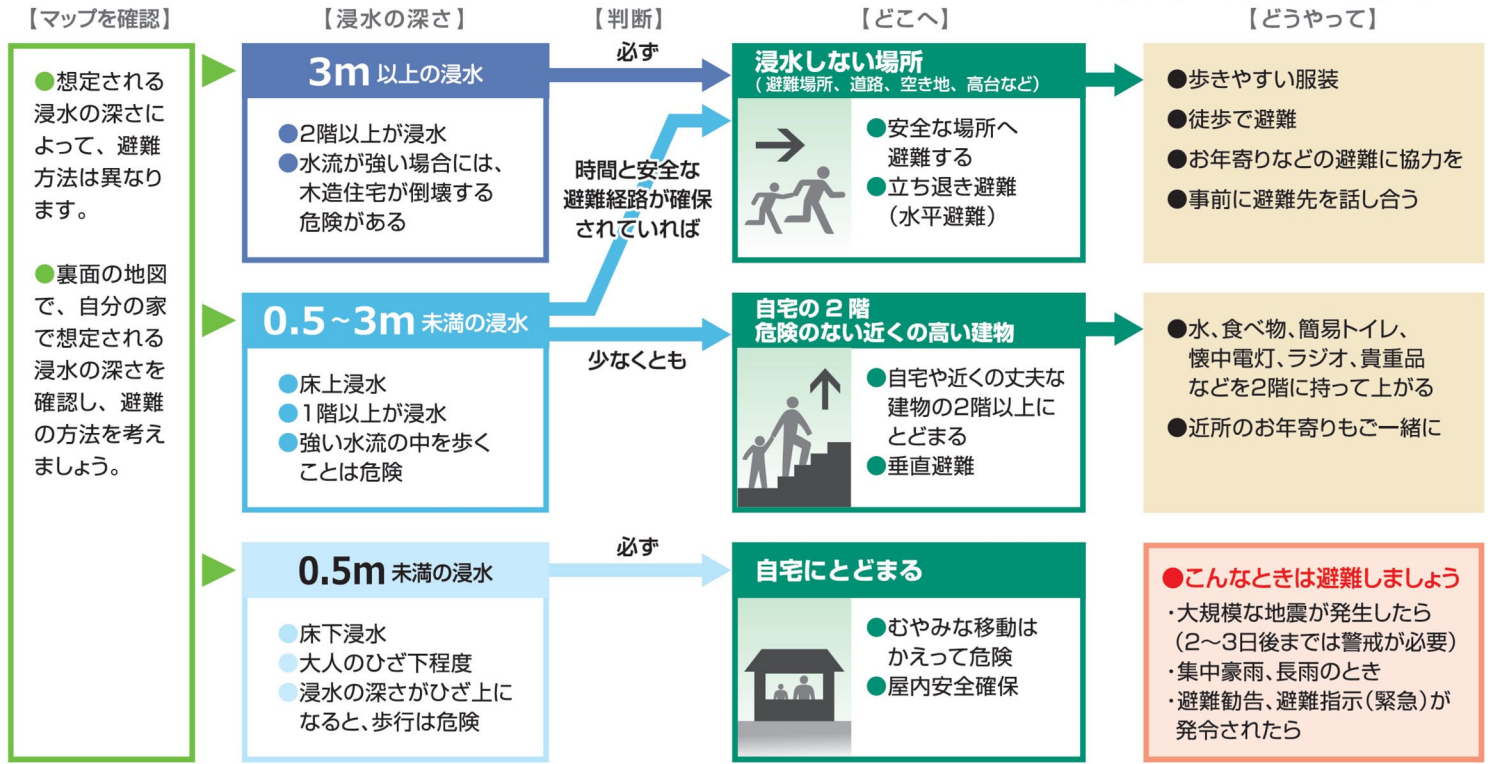

各種情報メールに登録し、災害時には自ら情報を収集しましょう。

- 山鹿市情報メール** 暮らしの情報 (市役所各課からのお知らせ) など
登録用メールアドレス: ymg-c@one23.net
- 熊本県防災情報メール** 熊本県内の気象情報や河川水位情報
登録用メールアドレス: entry@anshin.pref.kumamoto.jp

いざというときの緊急連絡先

	消防 火事・救助・救急	119 (局番なし)
	警察 事件・事故の通報	110 (局番なし)
	山鹿市役所 (総務部 防災対策課)	0968-43-1113
	山鹿市消防本部	0968-43-1194
	山鹿警察署	0968-44-0110
	九州電力 玉名営業所	0120-986-601
	NTT 西日本	113 (局番なし)
	ガス ※販売店の電話番号を記入してください。	

災害時の安否確認
災害時には、電話やインターネットを利用して被災地にいる方の安否確認を行うことができます。

電話からは **災害用伝言ダイヤル 171** (局番なし)
パソコン・スマートフォン・携帯電話からは **web171**
<https://www.web171.jp>

状況に応じた避難をしよう

ため池決壊による浸水の深さを想定した避難の流れ

ため池決壊について知ろう

ため池決壊の原因(地震と大雨)

地震
平成28年(2016年)熊本地震で、震度7を観測した熊本県西原村の大切畑ため池では、農地への送水管が破断して水が流出し、下流の集落に避難指示が発令されました。なお、緊急放水で水位を下げることで決壊を免れています。

大切畑ため池における法面圧縮崩壊の様子

大雨
近年、短時間に激しく降る大雨(ゲリラ豪雨)が日本各地で増加しています。台風や梅雨時期に雨が降り続けると、ため池の水位が上昇し、ため池決壊のおそれがあります。

「地震のあと」に想定される災害: 津波、建物倒壊、火災、液状化、ため池はん濫、土砂災害、内水はん濫、河川はん濫

「大雨のとき」に想定される災害: ため池はん濫、土砂災害、内水はん濫、河川はん濫

ため池決壊と同時に発生するおそれがある災害

ため池が決壊するおそれがある状況では、周辺で様々な災害が発生していることが考えられます。ため池決壊と同時に注意が必要です。

正確な情報を入手しよう

避難情報や気象情報の伝達経路