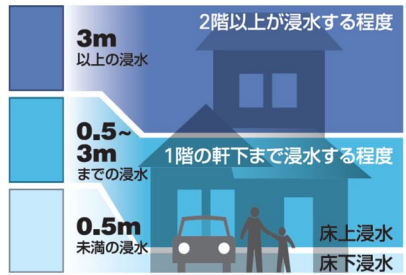

山鹿市ため池 ハザードマップ

かみひろふつつみ 上広古堤 しん(あいさと)つつみ 新(合里)堤

このマップは、晴天時の地震により、ため池が決壊した場合に、どのような被害となるかを知るために、上広古堤・新(合里)堤が同時に決壊し、全ての貯水量が瞬時に流出する状況を想定しています。

災害の状況によっては、表示されている範囲以外においても、被害が発生する可能性がありますので、注意が必要です。

凡例

-  **指定緊急避難場所**
災害の発生の際、被害者が一時的に滞在し、緊急に避難し身の安全を確保するための場所
-  **指定避難所**
災害発生時、被災者が一時的に滞在することができる場所
-  **警察**  **臨時ヘリポート**
-  **要配慮者利用施設**
-  **国道・県道**  **到達時間**
-  **ため池・河川**
-  **その他のため池決壊による浸水範囲**

浸水の深さ

この地図の作成に当たっては、国土地理院長の承認を得て、同院発行の基盤地図情報を使用した。(承認番号 平28情使 第507号)

作成/平成29年2月
山鹿市 経済部 農林整備課

山鹿市ため池ハザードマップ

かみひろふるつつみ しん(あいさと)つつみ
上広古堤・新(合里)堤

作成/平成29年2月 山鹿市 経済部 農林整備課

このマップは、晴天時の地震により、ため池が決壊した場合にどのような被害になるかを知るために、上広古堤・新(合里)堤が同時に決壊し、全ての貯水量が瞬時に流出する状況を想定しています。