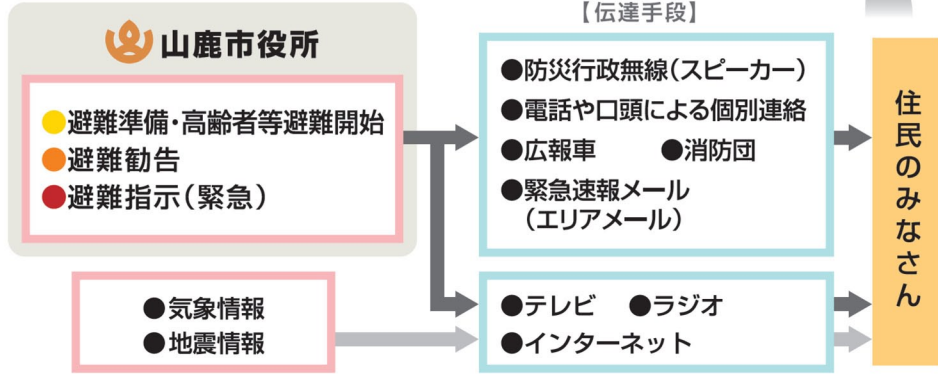

災害時の安否確認
災害時には、電話やインターネットを利用して被災地にいる方の安否確認を行うことができます。

電話からは **災害用伝言ダイヤル 171** (局番なし)
パソコン・スマートフォン・携帯電話からは **web171**
<https://www.web171.jp>

状況に応じた避難をしよう

ため池決壊による浸水の深さを想定した避難の流れ

ため池決壊について知ろう

ため池決壊の原因(地震と大雨)

地震
平成28年(2016年)熊本地震で、震度7を観測した熊本県西原村の大切畑ため池では、農地への送水管が破断して水が流出し、下流の集落に避難指示が発令されました。なお、緊急放水で水位を下げることで決壊を免れています。

大切畑ため池における法面圧縮崩壊の様子

大雨
近年、短時間に激しく降る大雨(ゲリラ豪雨)が日本各地で増加しています。台風や梅雨時期に雨が降り続けると、ため池の水位が上昇し、ため池決壊のおそれがあります。

「地震のあと」に想定される災害: 津波、建物倒壊、火災、液状化、ため池はん濫、土砂災害、内水はん濫、河川はん濫

「大雨のとき」に想定される災害: ため池はん濫、土砂災害、内水はん濫、河川はん濫

ため池決壊と同時に発生するおそれがある災害

ため池が決壊するおそれがある状況では、周辺で様々な災害が発生していることが考えられます。ため池決壊と同時に注意が必要です。

正確な情報を入手しよう

避難情報や気象情報の伝達経路

インターネットによる最新情報の入手先

- 山鹿市役所**
緊急情報 避難所一覧 ハザードマップ
パソコン・スマートフォン・タブレット
<http://www.city.yamaga.kumamoto.jp>
- やまがメイト**
緊急情報 市内の避難所情報 各種の地域情報
山鹿市の地域情報を音声などで配信しています。(H27.12運用開始)
パソコン・スマートフォン・タブレット 従来型の携帯電話
<http://yamaga-mate.jp/>
- 熊本県 防災情報ホームページ**
緊急災害情報 被害情報 県内の雨量・水位
パソコン・スマートフォン・タブレット
<http://cyber.pref.kumamoto.jp/bousai/>
- 気象庁(熊本地方気象台)**
天気予報 気象警報・注意報 降水ナウキャスト
パソコン・スマートフォン・タブレット
<http://www.jma-net.go.jp/kumamoto/>