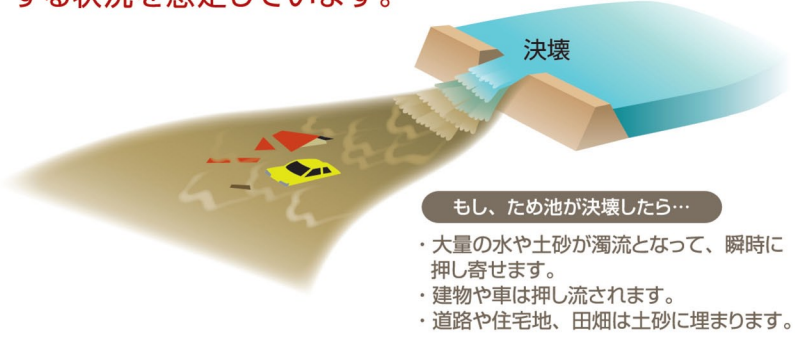

山鹿市ため池 ハザードマップ

かみひろふつつみ 上広古堤 しん(あいさと)つつみ 新(合里)堤

このマップは、晴天時の地震により、ため池が決壊した場合に、どのような被害となるかを知るために、上広古堤・新(合里)堤が同時に決壊し、全ての貯水量が瞬時に流出する状況を想定しています。

災害の状況によっては、表示されている範囲以外においても、被害が発生する可能性がありますので、注意が必要です。

凡例

-  **指定緊急避難場所**
災害の発生の際、被害者が一時的に滞在し、緊急に避難し身の安全を確保するための場所
-  **指定避難所**
災害発生時、被災者が一時的に滞在することができる場所
-  **警察**  **臨時ヘリポート**
-  **要配慮者利用施設**
-  **国道・県道**  **到達時間**
-  **ため池・河川**
-  **その他のため池決壊による浸水範囲**

浸水の深さ

この地図の作成に当たっては、国土地理院長の承認を得て、同院発行の基盤地図情報を使用した。(承認番号 平28情使 第507号)

作成/平成29年2月
山鹿市 経済部 農林整備課

山鹿市ため池ハザードマップ

かみひろふるつつみ しん(あいさと)つつみ
上広古堤・新(合里)堤

作成/平成29年2月 山鹿市 経済部 農林整備課

このマップは、晴天時の地震により、ため池が決壊した場合にどのような被害になるかを知るために、上広古堤・新(合里)堤が同時に決壊し、全ての貯水量が瞬時に流出する状況を想定しています。