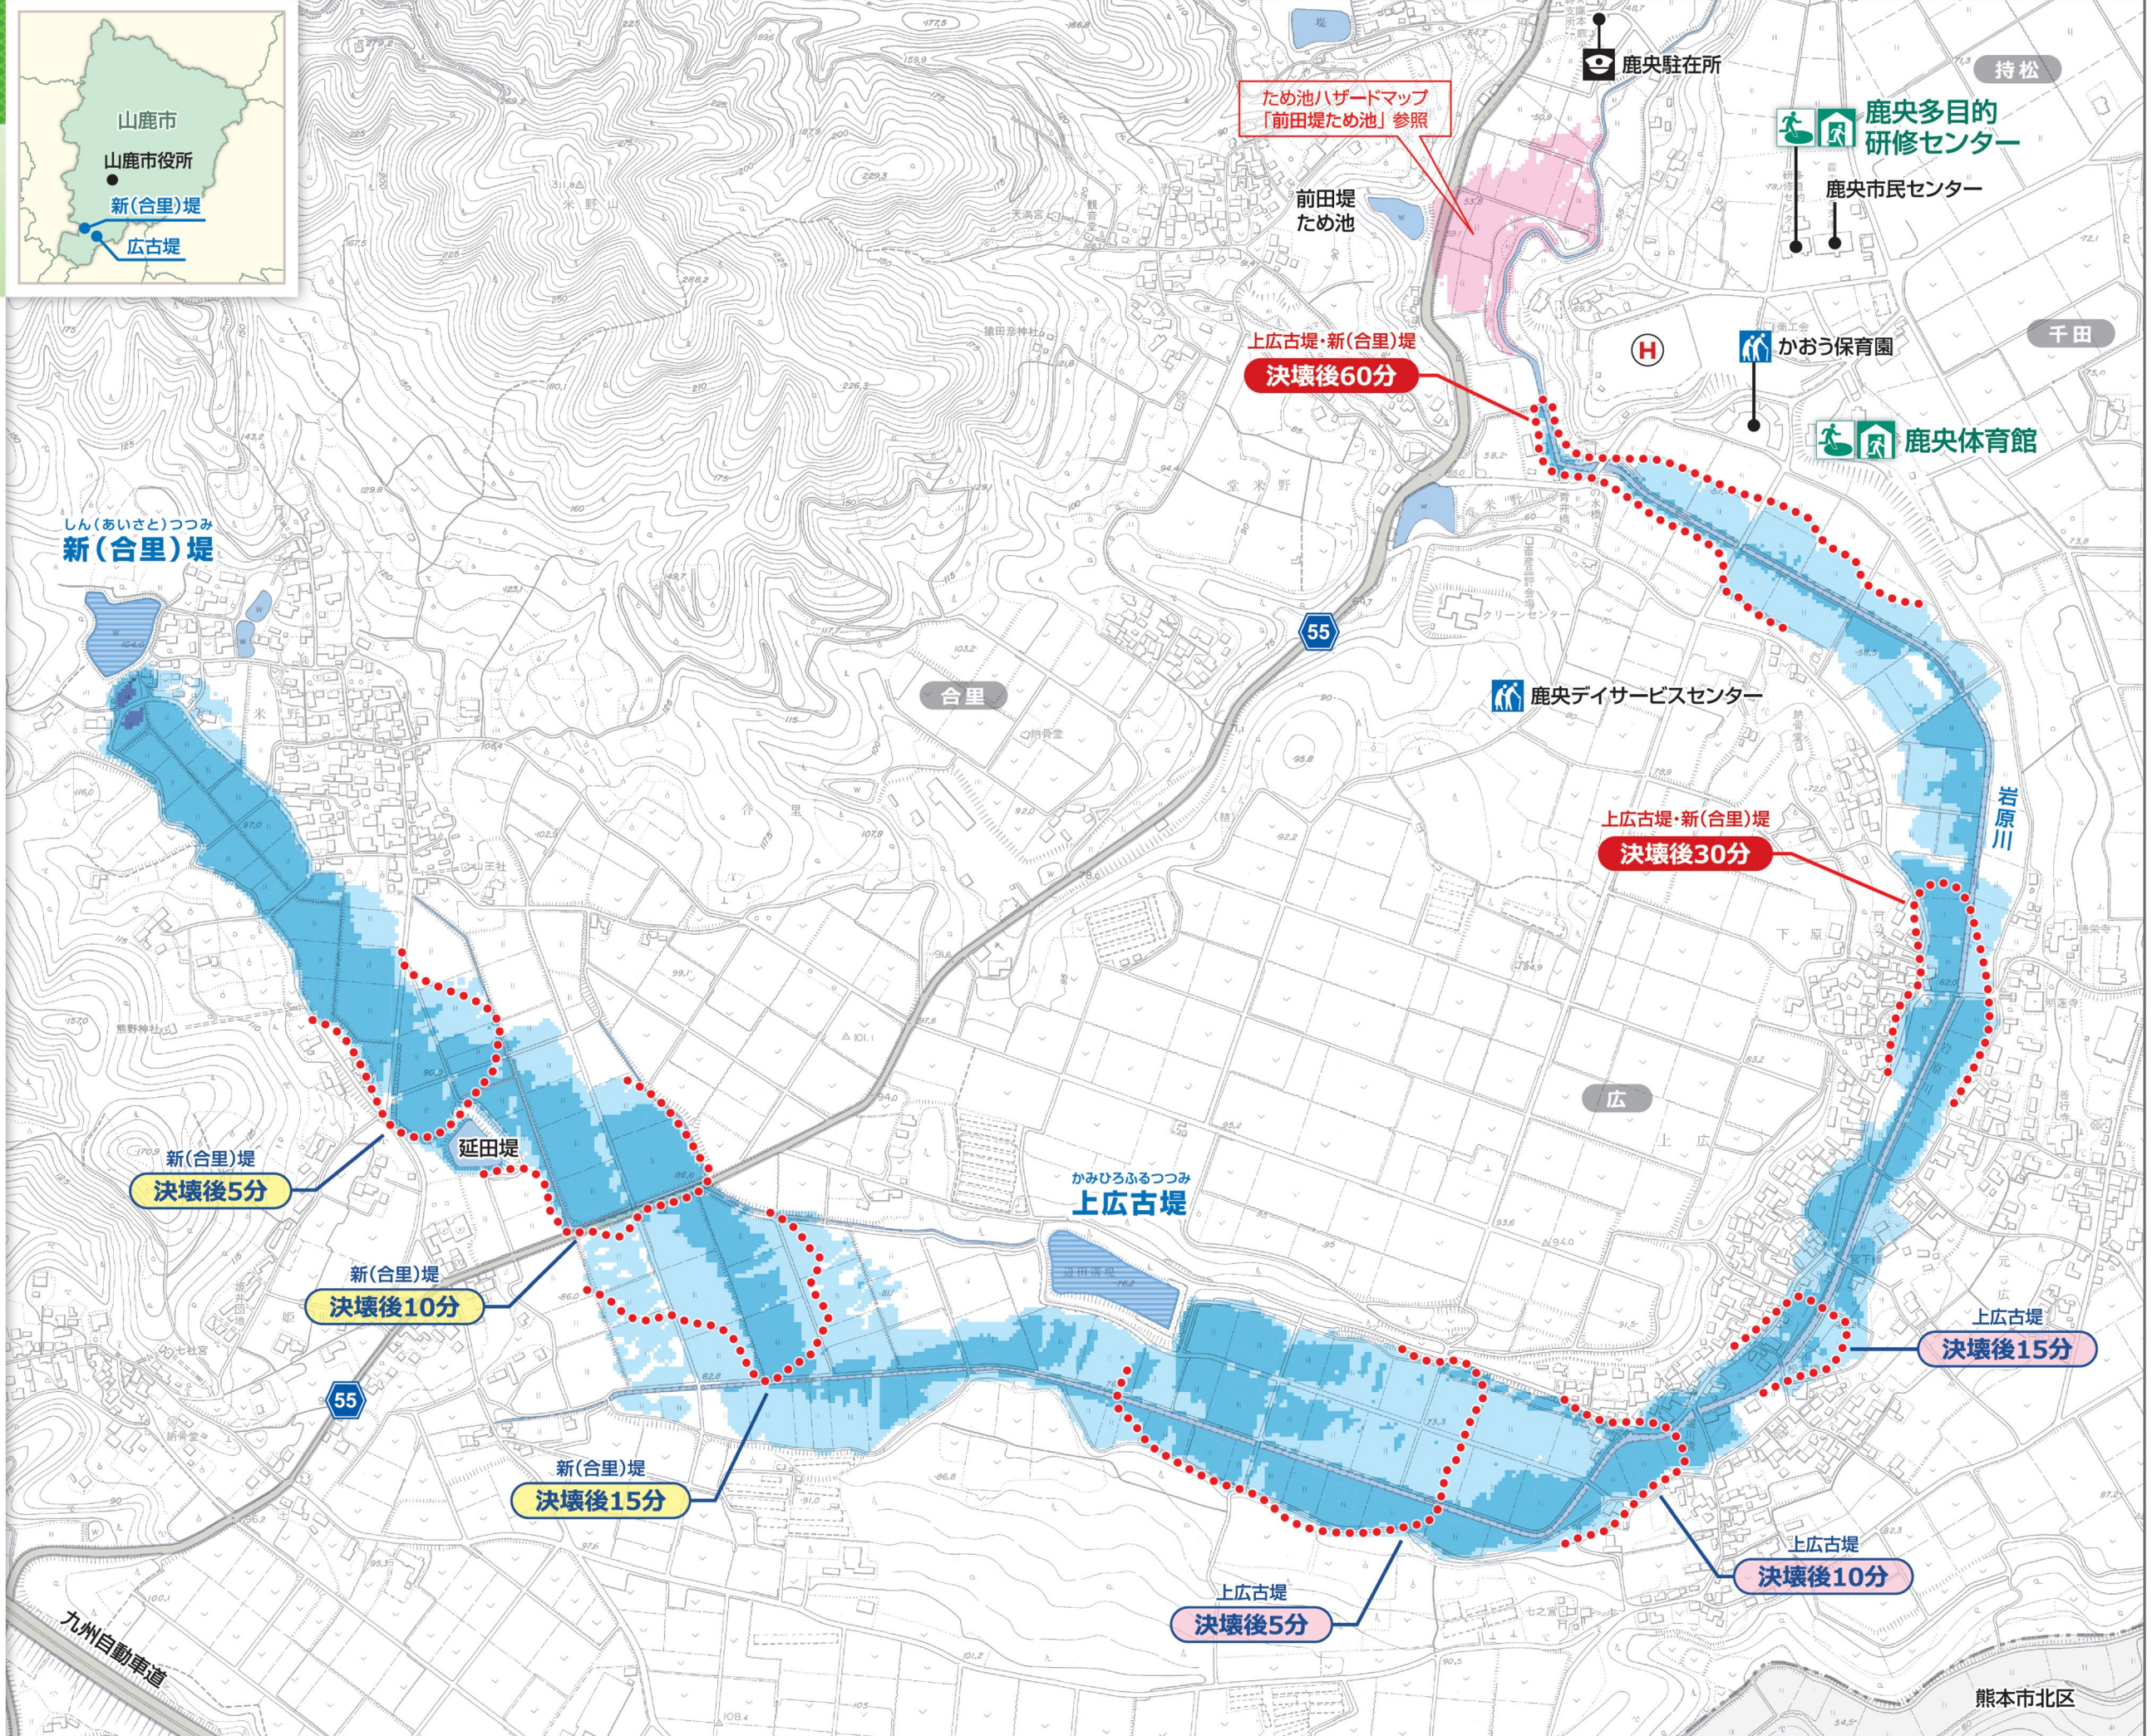

山鹿市ため池 ハザードマップ

かみひろふつつみ 上広古堤 しん(あいさと)つつみ 新(合里)堤

このマップは、晴天時の地震により、ため池が決壊した場合に、どのような被害となるかを知るために、上広古堤・新(合里)堤が同時に決壊し、全ての貯水量が瞬時に流出する状況を想定しています。

災害の状況によっては、表示されている範囲以外においても、被害が発生する可能性がありますので、注意が必要です。

凡例

-  **指定緊急避難場所**
災害の発生の際、被害者が一時的に滞在し、緊急に避難し身の安全を確保するための場所
-  **指定避難所**
災害発生時、被災者が一時的に滞在することができる場所
-  **警察**  **臨時ヘリポート**
-  **要配慮者利用施設**
-  **国道・県道**  **到達時間**
-  **ため池・河川**
-  **その他のため池決壊による浸水範囲**

浸水の深さ

この地図の作成に当たっては、国土地理院長の承認を得て、同院発行の基盤地図情報を使用した。(承認番号 平28情使 第507号)

作成/平成29年2月
山鹿市 経済部 農林整備課

山鹿市ため池ハザードマップ

かみひろふるつつみ しん(あいさと)つつみ
上広古堤・新(合里)堤

作成/平成29年2月 山鹿市 経済部 農林整備課

このマップは、晴天時の地震により、ため池が決壊した場合にどのような被害になるかを知るために、上広古堤・新(合里)堤が同時に決壊し、全ての貯水量が瞬時に流出する状況を想定しています。

地震
平成28年(2016年)熊本地震で、震度7を観測した熊本県西原村の大切畑ため池では、農地への送水管が破断して水が流出し、下流の集落に避難指示が発令されました。なお、緊急放水で水位を下げることで決壊を免れています。

大切畑ため池における法面圧縮崩壊の様子

大雨
近年、短時間に激しく降る大雨(ゲリラ豪雨)が日本各地で増加しています。台風や梅雨時期に雨が降り続けると、ため池の水位が上昇し、ため池決壊のおそれがあります。

「地震のあと」に想定される災害: 津波、建物倒壊、火災、液状化、ため池はん濫、土砂災害、内水はん濫、河川はん濫

「大雨のとき」に想定される災害: ため池はん濫、土砂災害、内水はん濫、河川はん濫

ため池決壊と同時に発生するおそれがある災害

ため池が決壊するおそれがある状況では、周辺で様々な災害が発生していることが考えられます。ため池決壊と同時に注意が必要です。

正確な情報を入手しよう

避難情報や気象情報の伝達経路