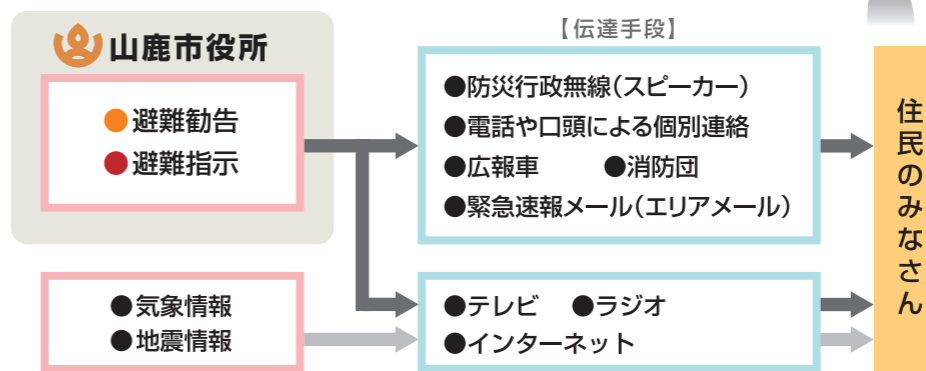

登録用メールアドレス **yimg-c@one23.net**

● **熊本県防災情報メール** 熊本県内の気象情報や河川水位情報

登録用メールアドレス **entry@anshin.pref.kumamoto.jp**

状況に応じた避難をしよう

ため池決壊による浸水の深さを想定した避難の流れ

ため池決壊について知ろう

ため池決壊の原因 (地震と大雨)

地震

山鹿市では、最大で震度6弱*の揺れが予測されています。また地震列島である日本では、どこにおいても直下型地震が発生する可能性があります。

* 熊本県地震・津波被害想定(平成25年3月) 布田川・日奈久断層帯(中部・南西部連動、ケース2,3,4, M7.9)による震度分布図より

大雨

近年、短時間に激しく降る大雨(ゲリラ豪雨)が日本各地で増加しています。台風や梅雨時期に雨が降り続けると、ため池の水位が上昇し、ため池決壊のおそれがあります。

ため池決壊と同時に発生するおそれがある災害

ため池が決壊するおそれがある状況では、周辺で様々な災害が発生していることが考えられます。ため池決壊と同時に注意が必要です。

正確な情報を入手しよう

避難情報や気象情報の伝達経路

避難情報の種類	呼びかけ (例)	みなさんのとるべき行動
ひなんかんこく ● 避難勧告	〇〇ため池の堤防が決壊するおそれがあります。避難を始めてください。	●身の安全を確保し、家族や近所で助け合いながら、 あわてず、すみやかに避難 してください。
ひなんしじ ● 避難指示	〇〇ため池の堤防が決壊する危険があります。 ただちに避難 してください。	● すぐに避難 してください。 ●既に危険が差し迫って避難が困難な場合は、自宅の2階や近くの高い建物へ避難してください。