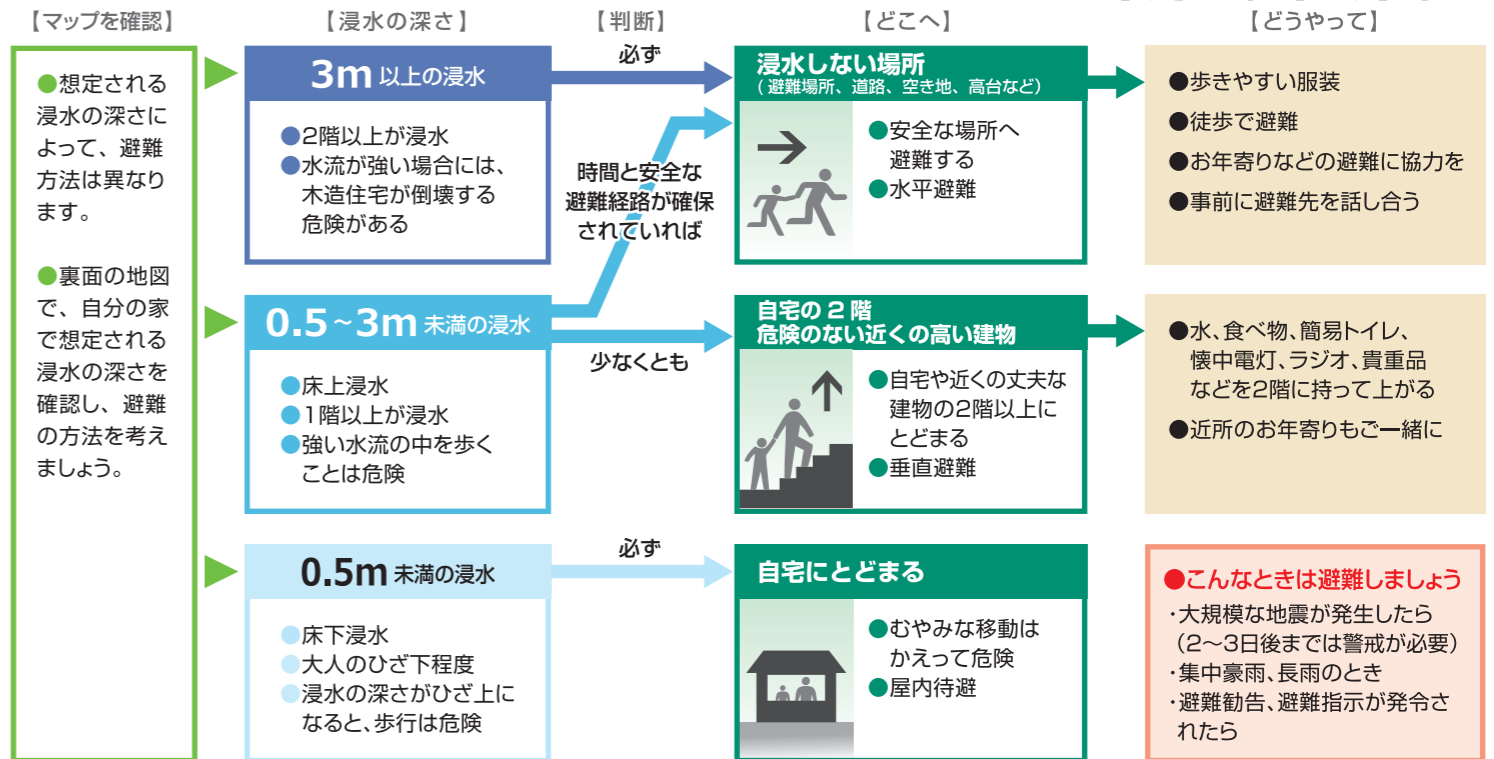

災害時の安否確認

災害時には、電話やインターネットを利用して被災地にいる方の安否確認を行うことができます。

電話からは **災害用伝言ダイヤル 171** (局番なし)
 パソコン・スマートフォン・携帯電話からは **web171**
<https://www.web171.jp>

各種情報メールに登録し、災害時には自ら情報を収集しましょう。

● **山鹿市情報メール** 暮らしの情報 (市役所各課からのお知らせ) など

登録用メールアドレス **yimg-c@one23.net**

● **熊本県防災情報メール** 熊本県内の気象情報や河川水位情報

登録用メールアドレス **entry@anshin.pref.kumamoto.jp**

状況に応じた避難をしよう

ため池決壊による浸水の深さを想定した避難の流れ

ため池決壊について知ろう

ため池決壊の原因 (地震と大雨)

地震

山鹿市では、最大で震度6弱*の揺れが予測されています。また地震列島である日本では、どこにおいても直下型地震が発生する可能性があります。

* 熊本県地震・津波被害想定(平成25年3月) 布田川・日奈久断層帯(中部・南西部連動、ケース2,3,4, M7.9)による震度分布図より

大雨

近年、短時間に激しく降る大雨(ゲリラ豪雨)が日本各地で増加しています。台風や梅雨時期に雨が降り続けると、ため池の水位が上昇し、ため池決壊のおそれがあります。

ため池決壊と同時に発生するおそれがある災害

ため池が決壊するおそれがある状況では、周辺で様々な災害が発生していることが考えられます。ため池決壊と同時に注意が必要です。

正確な情報を入手しよう

避難情報や気象情報の伝達経路

避難情報の種類	呼びかけ (例)	みなさんのとるべき行動
ひなんかんこく ● 避難勧告	〇〇ため池の堤防が決壊するおそれがあります。避難を始めてください。	●身の安全を確保し、家族や近所で助け合いながら、 あわてず、すみやかに避難 してください。
ひなんしじ ● 避難指示	〇〇ため池の堤防が決壊する危険があります。 ただちに避難 してください。	● すぐに避難 してください。 ●既に危険が差し迫って避難が困難な場合は、自宅の2階や近くの高い建物へ避難してください。