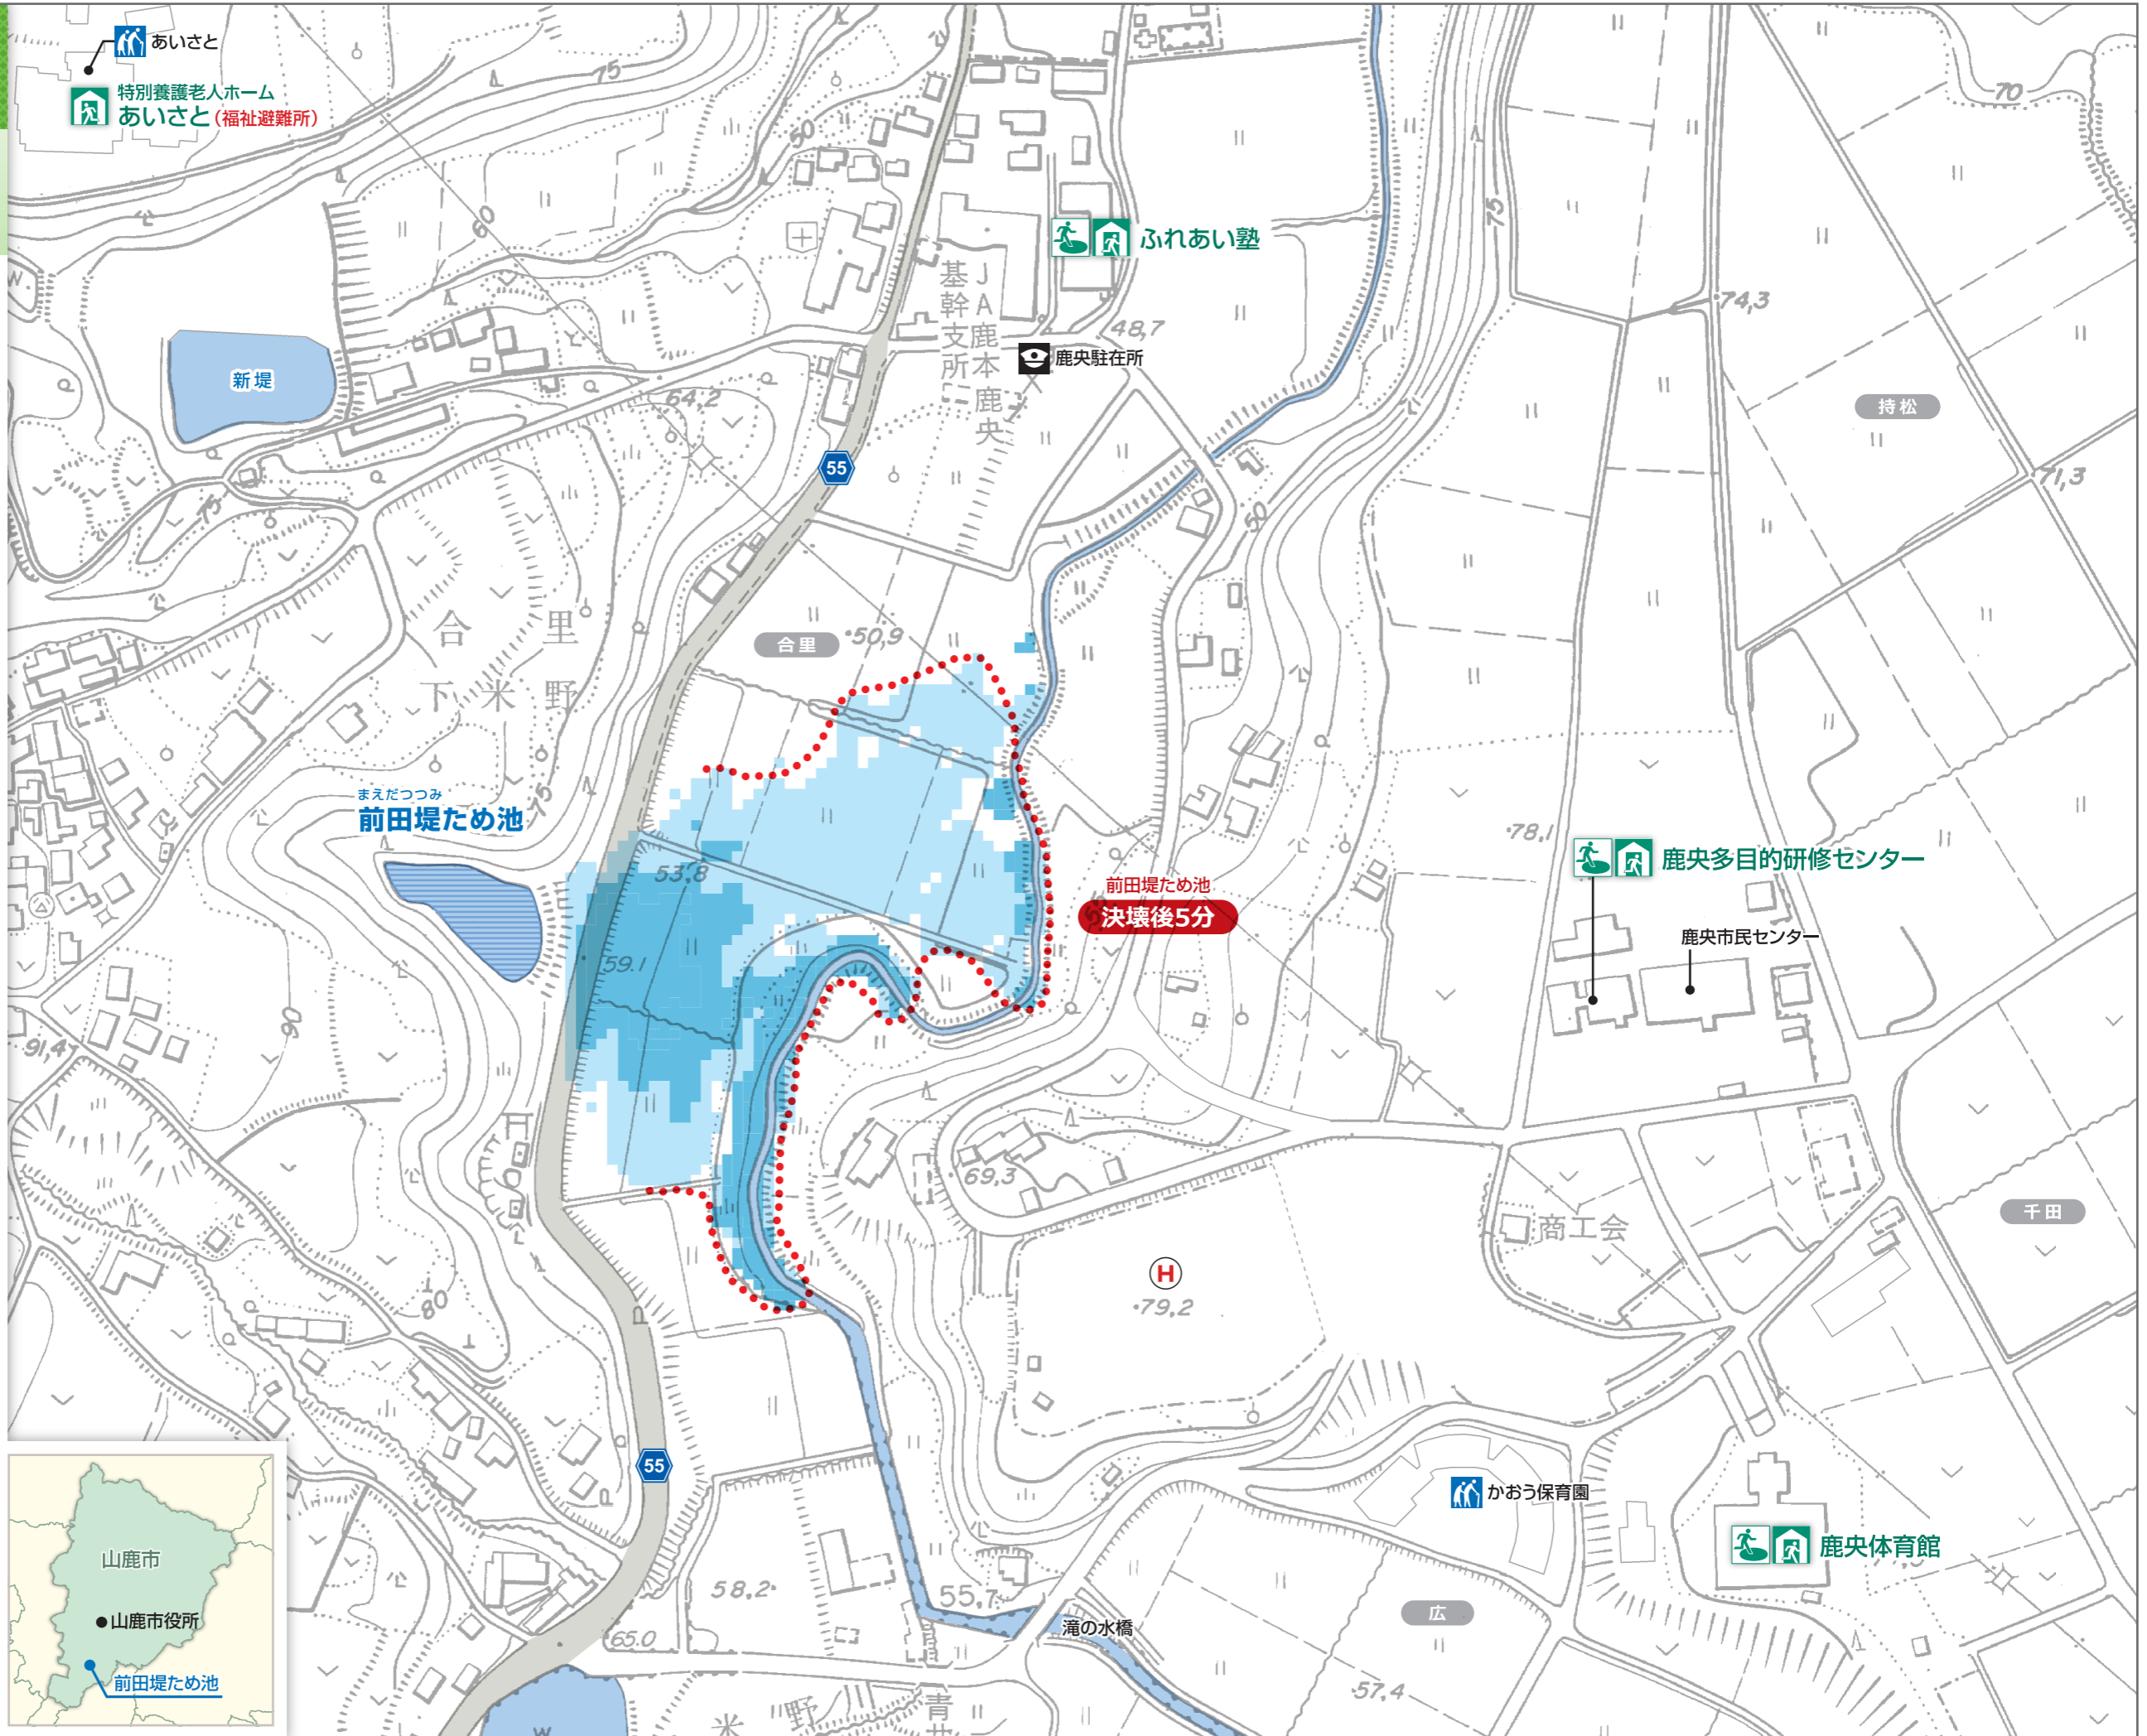

山鹿市ため池 ハザードマップ

まえだつみ 前田堤ため池

このマップは、晴天時の地震により、ため池が決壊した場合に、どのような被害となるかを知るために、前田堤ため池が決壊し、全ての貯水量が瞬時に流出する状況を想定しています。

災害の状況によっては、表示されている範囲以外においても、被害が発生する可能性がありますので、注意が必要です。

凡例

-  **指定緊急避難場所**
災害の発生の恐れがある時、緊急に避難し身の安全を確保するための場所
-  **指定避難所**
災害発生時、被災者が一時的に滞在することができる場所
-  **福祉避難所**（※地図上に赤字で記載）
要介護高齢者、障がい者など、一般の避難所では生活することが困難な方のための施設
-  **警察**  **臨時ヘリポート**
-  **要配慮者利用施設**
-  **国道・県道**  **到達時間**
-  **ため池・河川**

浸水の深さ

-  **3m以上の浸水**
2階以上が浸水する程度
-  **0.5~3mまでの浸水**
1階の軒下まで浸水する程度
-  **0.5m未満の浸水**
床上浸水
床下浸水

この地図の作成に当たっては、国土地理院長の承認を得て、同院発行の基礎地図情報を使用した。(承認番号 平27情使 第431号)

作成/平成28年2月
山鹿市 経済部 農林整備課

山鹿市ため池ハザードマップ

まえだつつみ 前田堤ため池

このマップは、晴天時の地震により、ため池が決壊した場合にどのような被害になるかを知るために、前田堤ため池が決壊し、全ての貯水量が瞬時に流出する状況を想定しています。

いざというときの緊急連絡先

	消防 火事・救助・救急	119 (局番なし)
	警察 事件・事故の通報	110 (局番なし)
	山鹿市役所 (総務部 防災対策課)	0968-43-1113
	山鹿市消防本部	0968-43-1194
	山鹿警察署	0968-44-0110
	九州電力 玉名営業所	0120-986-601
	NTT 西日本	113 (局番なし)
	ガス ※販売店の電話番号を記入してください。	

ため池決壊と同時に発生するおそれがある災害

ため池が決壊するおそれがある状況では、周辺で様々な災害が発生していることが考えられます。ため池決壊と同時に注意が必要です。

正確な情報を入手しよう

避難情報や気象情報の伝達経路

避難情報の種類	呼びかけ (例)	みなさんのとるべき行動
ひなんかんこく ● 避難勧告	〇〇ため池の堤防が決壊するおそれがあります。避難を始めてください。	●身の安全を確保し、家族や近所で助け合いながら、 あわてず、すみやかに避難 してください。
ひなんしじ ● 避難指示	〇〇ため池の堤防が決壊する危険があります。 ただちに避難 してください。	● すぐに避難 してください。 ●既に危険が差し迫って避難が困難な場合は、自宅の2階や近くの高い建物へ避難してください。