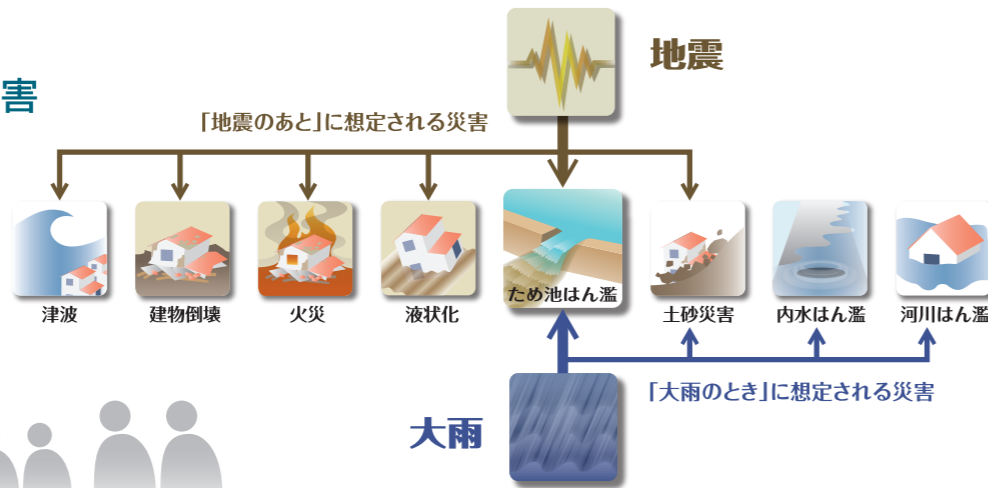

災害時の安否確認

災害時には、電話やインターネットを利用して被災地にいる方の安否確認を行うことができます。

電話からは **災害用伝言ダイヤル 171** (局番なし)
 パソコン・スマートフォン・携帯電話からは **web171**
<https://www.web171.jp>

各種情報メールに登録し、災害時には自ら情報を収集しましょう。

● **山鹿市情報メール** 暮らしの情報 (市役所各課からのお知らせ) など

山鹿市では、最大で震度6弱*の揺れが予測されています。また地震列島である日本では、どこにおいても直下型地震が発生する可能性があります。

* 熊本県地震・津波被害想定(平成25年3月) 布田川・日奈久断層帯(中部・南西部連動、ケース2,3,4, M7.9)による震度分布図より

大雨

近年、短時間に激しく降る大雨(ゲリラ豪雨)が日本各地で増加しています。台風や梅雨時期に雨が降り続けると、ため池の水位が上昇し、ため池決壊のおそれがあります。

ため池決壊と同時に発生するおそれがある災害

ため池が決壊するおそれがある状況では、周辺で様々な災害が発生していることが考えられます。ため池決壊と同時に注意が必要です。

正確な情報を入手しよう

避難情報や気象情報の伝達経路

避難情報の種類	呼びかけ (例)	みなさんのとるべき行動
ひなんかんこく ● 避難勧告	〇〇ため池の堤防が決壊するおそれがあります。避難を始めてください。	●身の安全を確保し、家族や近所で助け合いながら、 あわてず、すみやかに避難 してください。
ひなんしじ ● 避難指示	〇〇ため池の堤防が決壊する危険があります。 ただちに避難 してください。	● すぐに避難 してください。 ●既に危険が差し迫って避難が困難な場合は、自宅の2階や近くの高い建物へ避難してください。