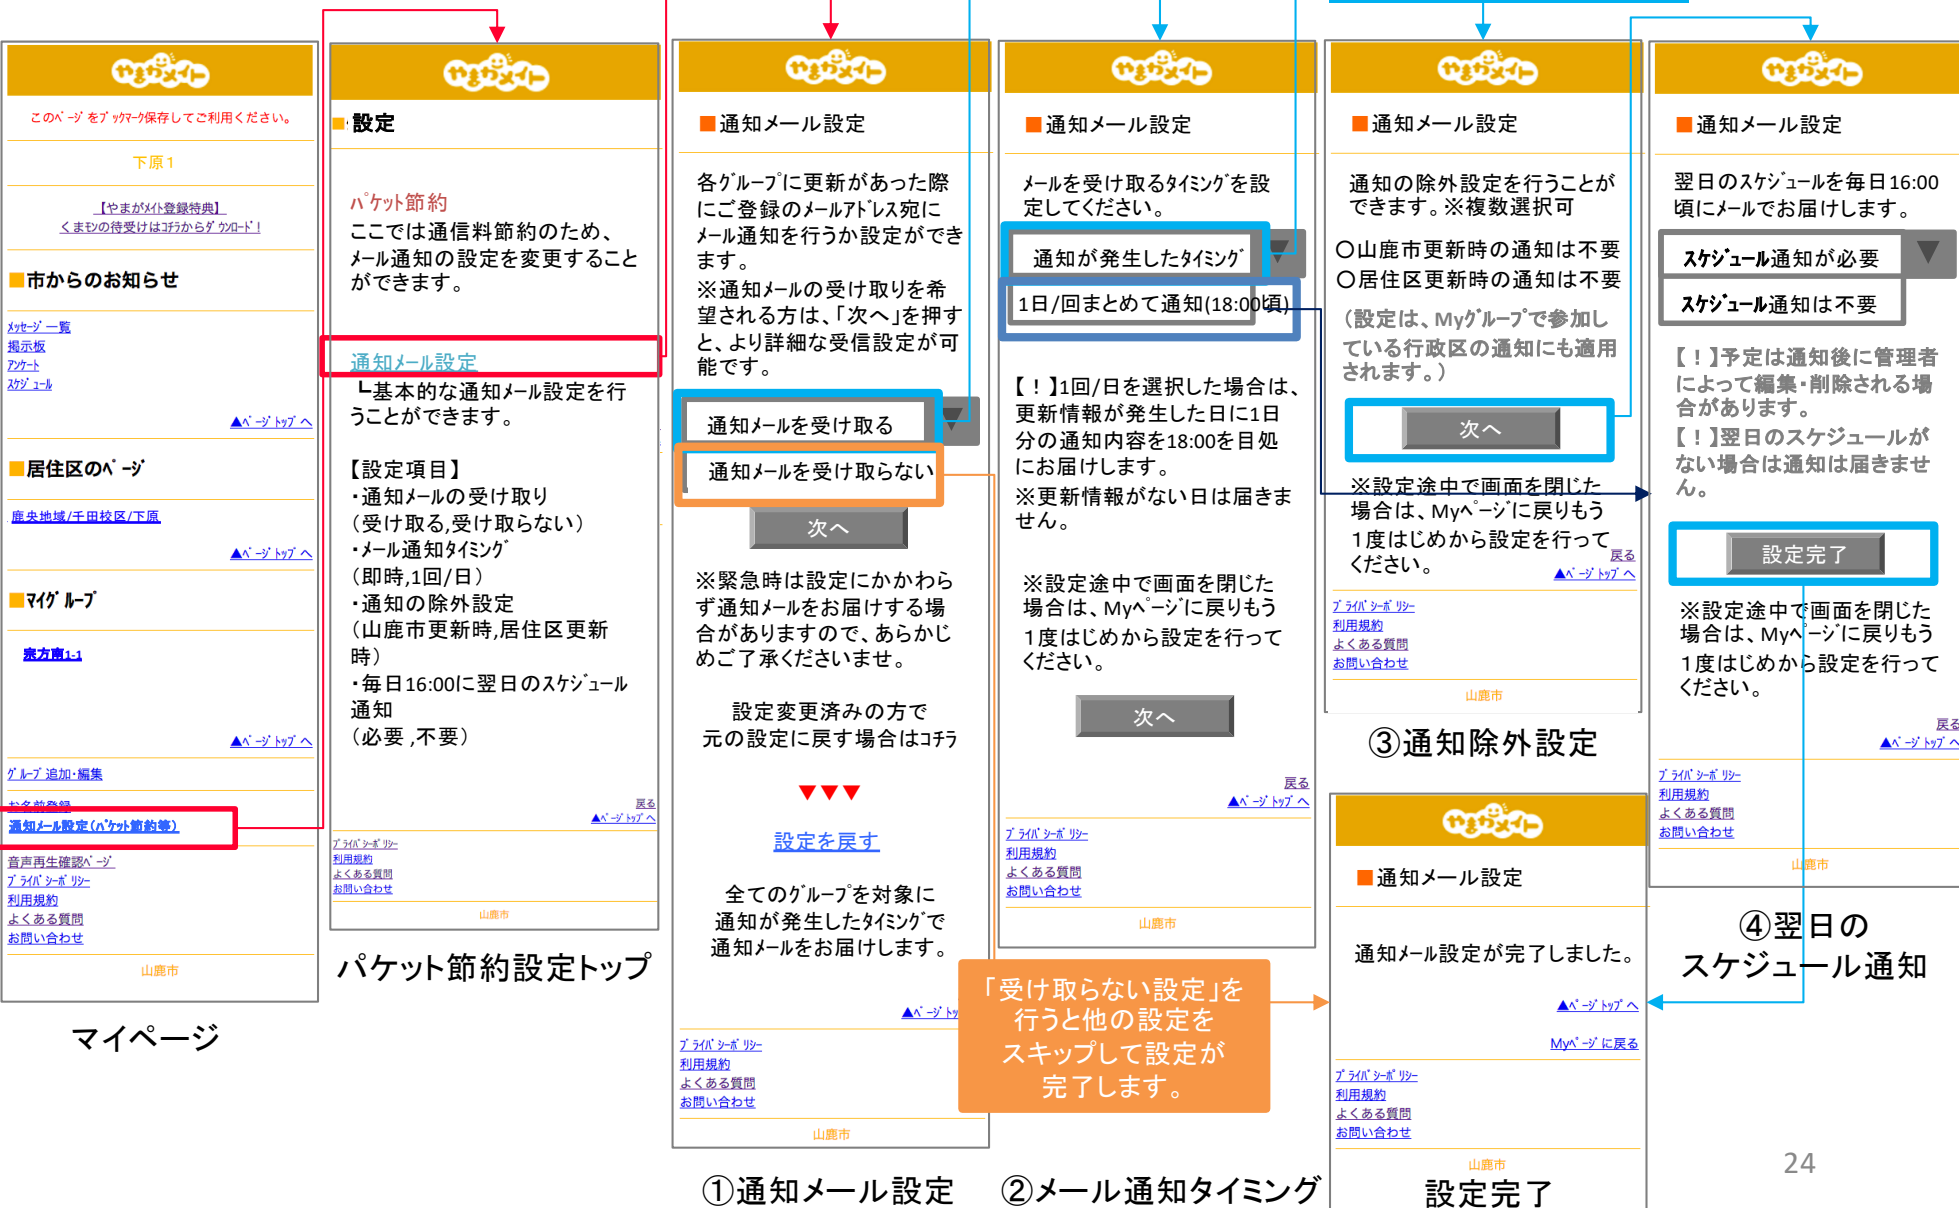

メール受信に関する詳細設定を行うことができます。