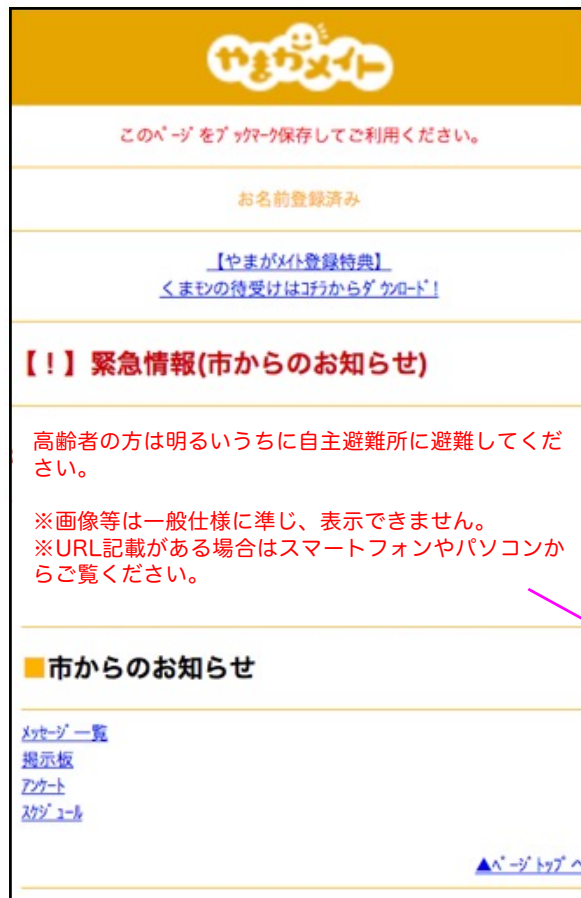

再生時間:1秒  
(分割5)3KB  
パケット換算額:約10円

※パケット換算額は飽くまで一般的な目安金額となります。契約プラン等によっても異なりますので、詳しくはご契約の携帯電話会社 (docomo, au, softbank) までお問い合わせください。

戻る  
▲ページトップへ  
Myページに戻る

プライバシーポリシー  
利用規約  
よくある質問  
お問い合わせ

山鹿市

山鹿市から緊急性の高い重要情報を発信した際には「最新の更新」の一番上に固定で掲載されるようになりました。【!】マークが目印です。  
(令和元年10月追加)