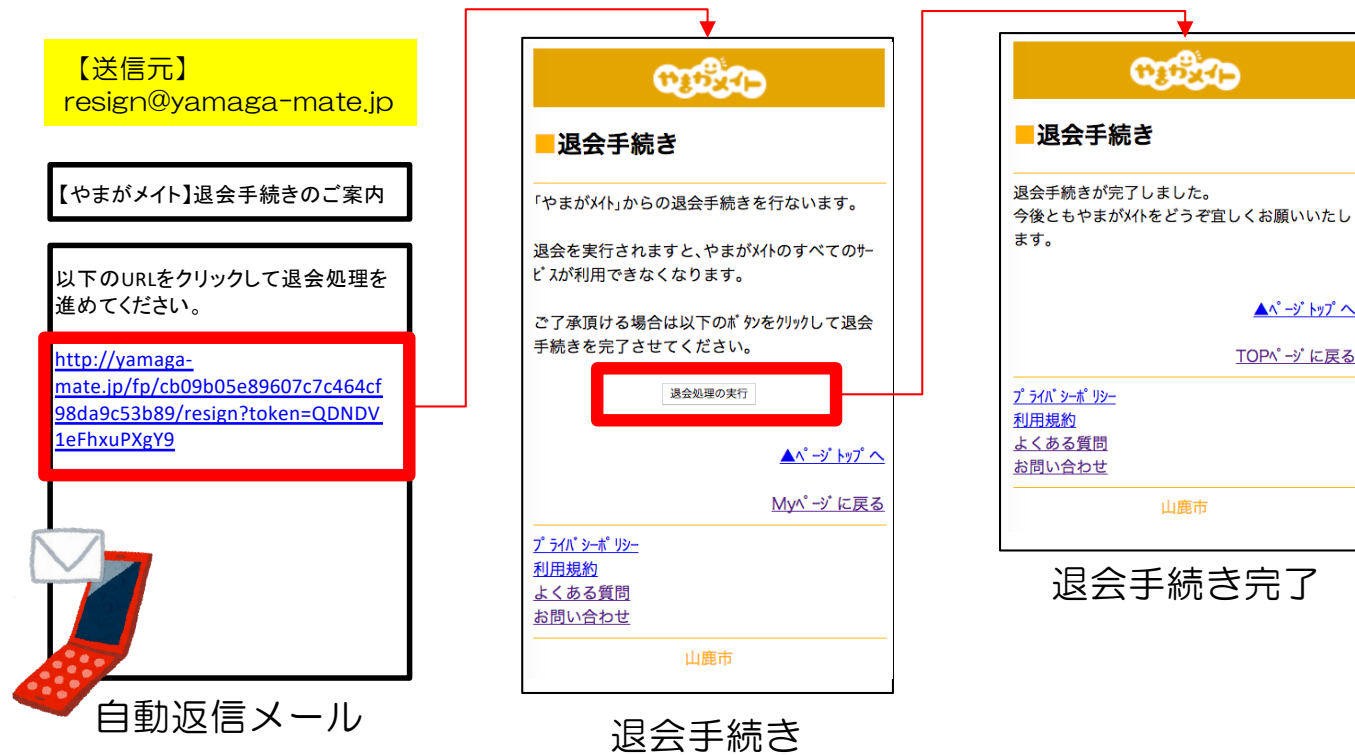

山鹿市

Q.9

【宛先】  
resign@yamaga-mate.jp

【やまがメイト】退会希望

このままお送りください。

空メール

空メール送信後は自動返信メールが届きますので、案内に沿って手続きを行ってください。  
(次ページ参照)

自動返信メール内のURLを押して退会手続きを進めてください。