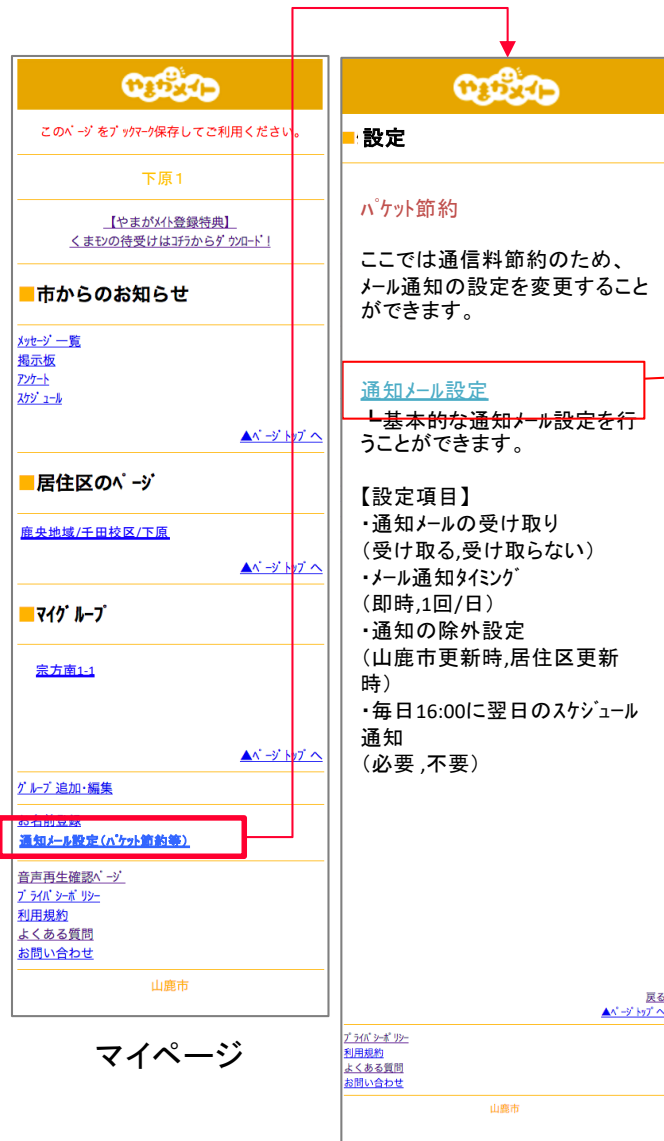

### ■マイグループ

[宗方南1-1](#)

[▲ページトップへ](#)

[グループ追加・編集](#)

正常に登録が完了するとマイグループに該当グループが表示されます。

Myページ下部に「通知メール設定（パケット節約等）」メニューがあります。