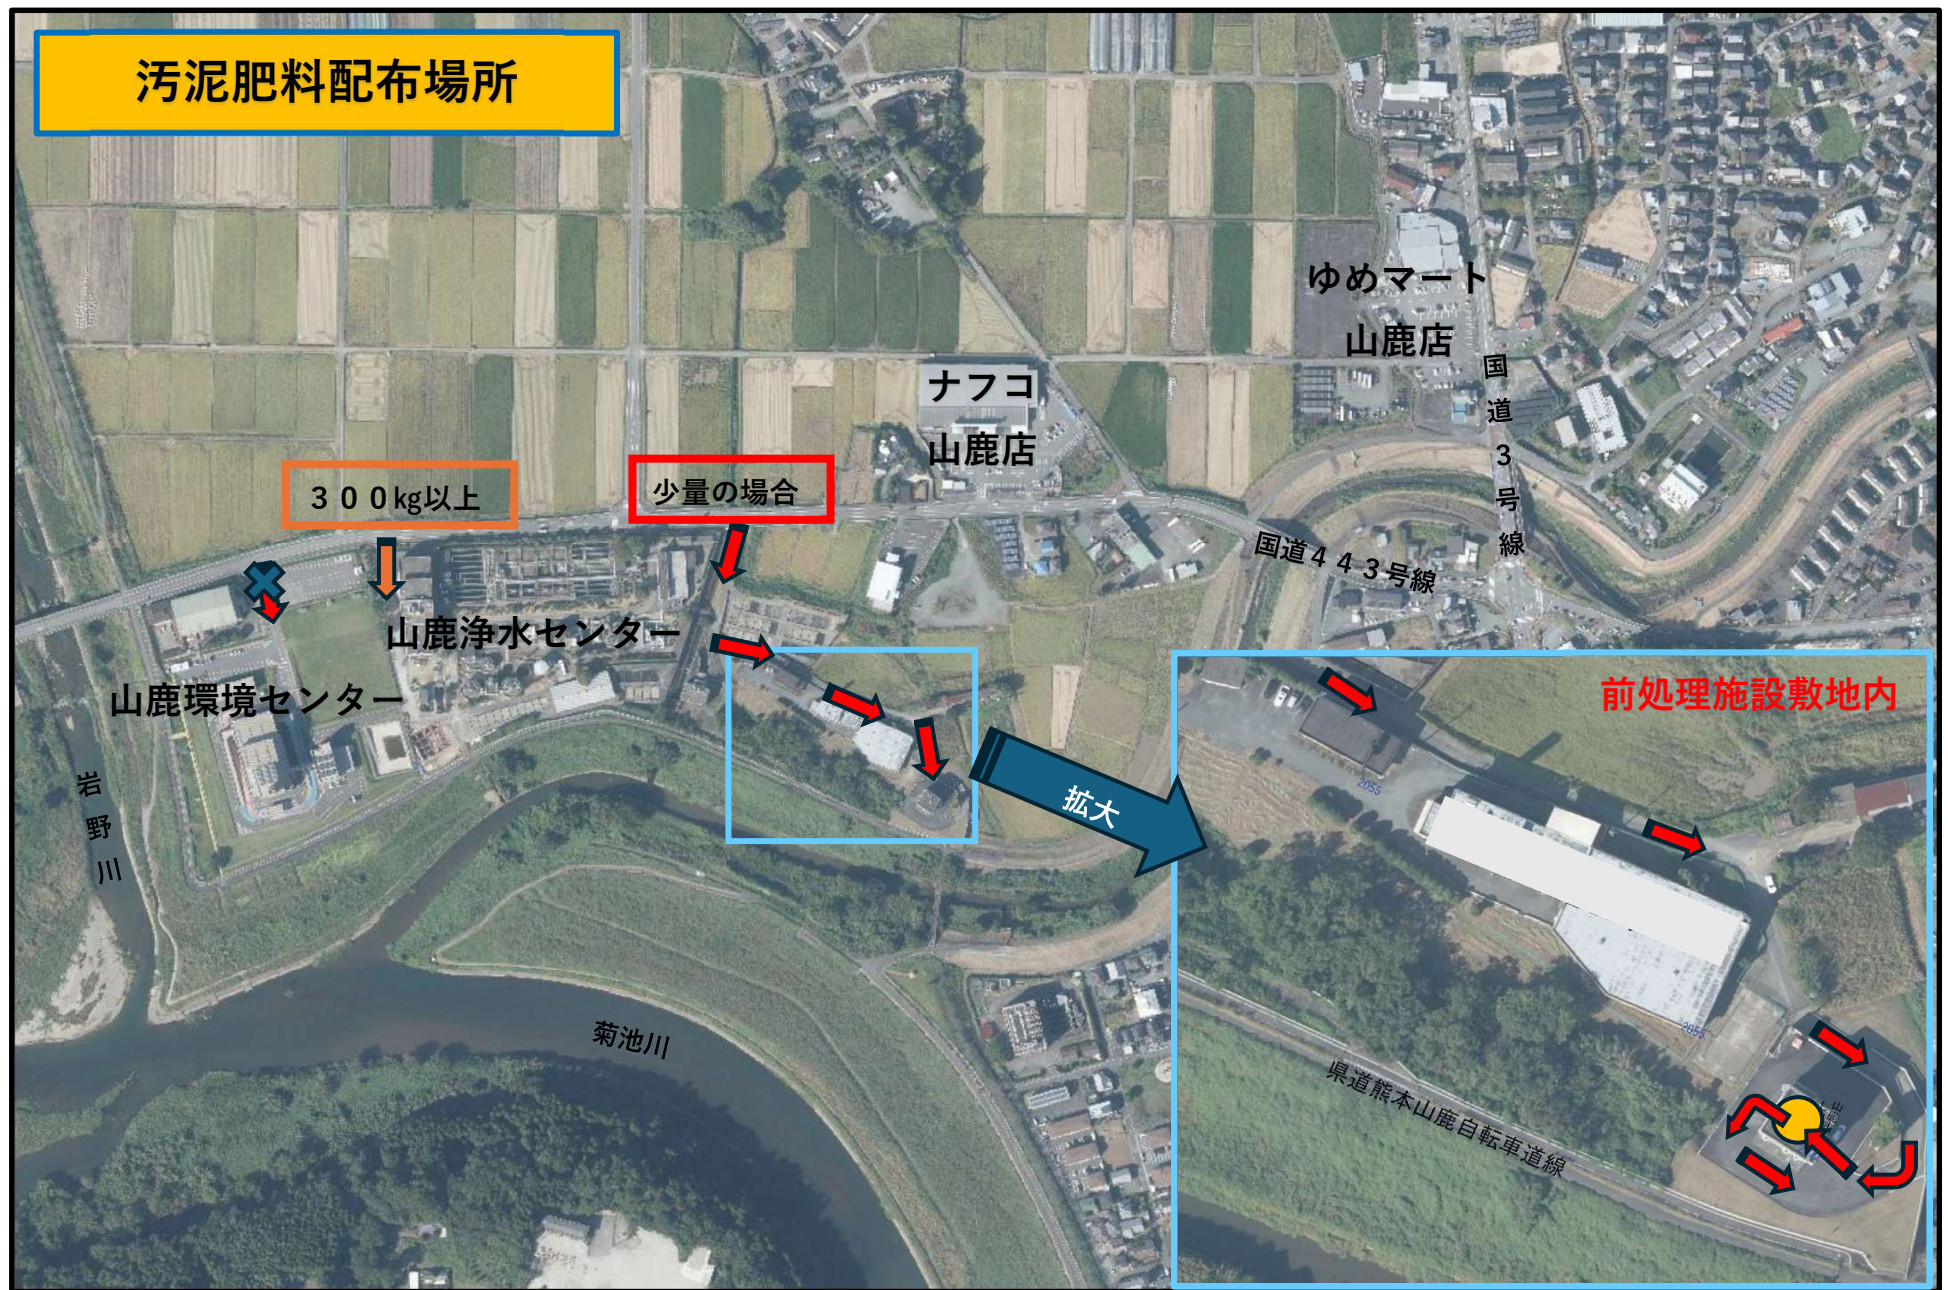

汚泥肥料配布場所

300kg以上

受渡時間：9時～16時（平日のみ）

受渡方法：フレコン袋渡し、もしくはトラックに直積み

※フレコン袋の場合は、フォークリフトで積込みします。

※直積みの場合、肥料が飛散しないようシート等をご用意ください。

少量の場合

受渡時間：9時～16時（4/1～12/25、1/5～3/31の期間は毎日（土日祝日も含む））※袋詰めしたものは、木曜日のみお渡しします。

受渡方法：肥料袋・米袋等の袋、汚れ防止のためのマスク・手袋をご持参ください。ひしゃく・スコップは置いてます。