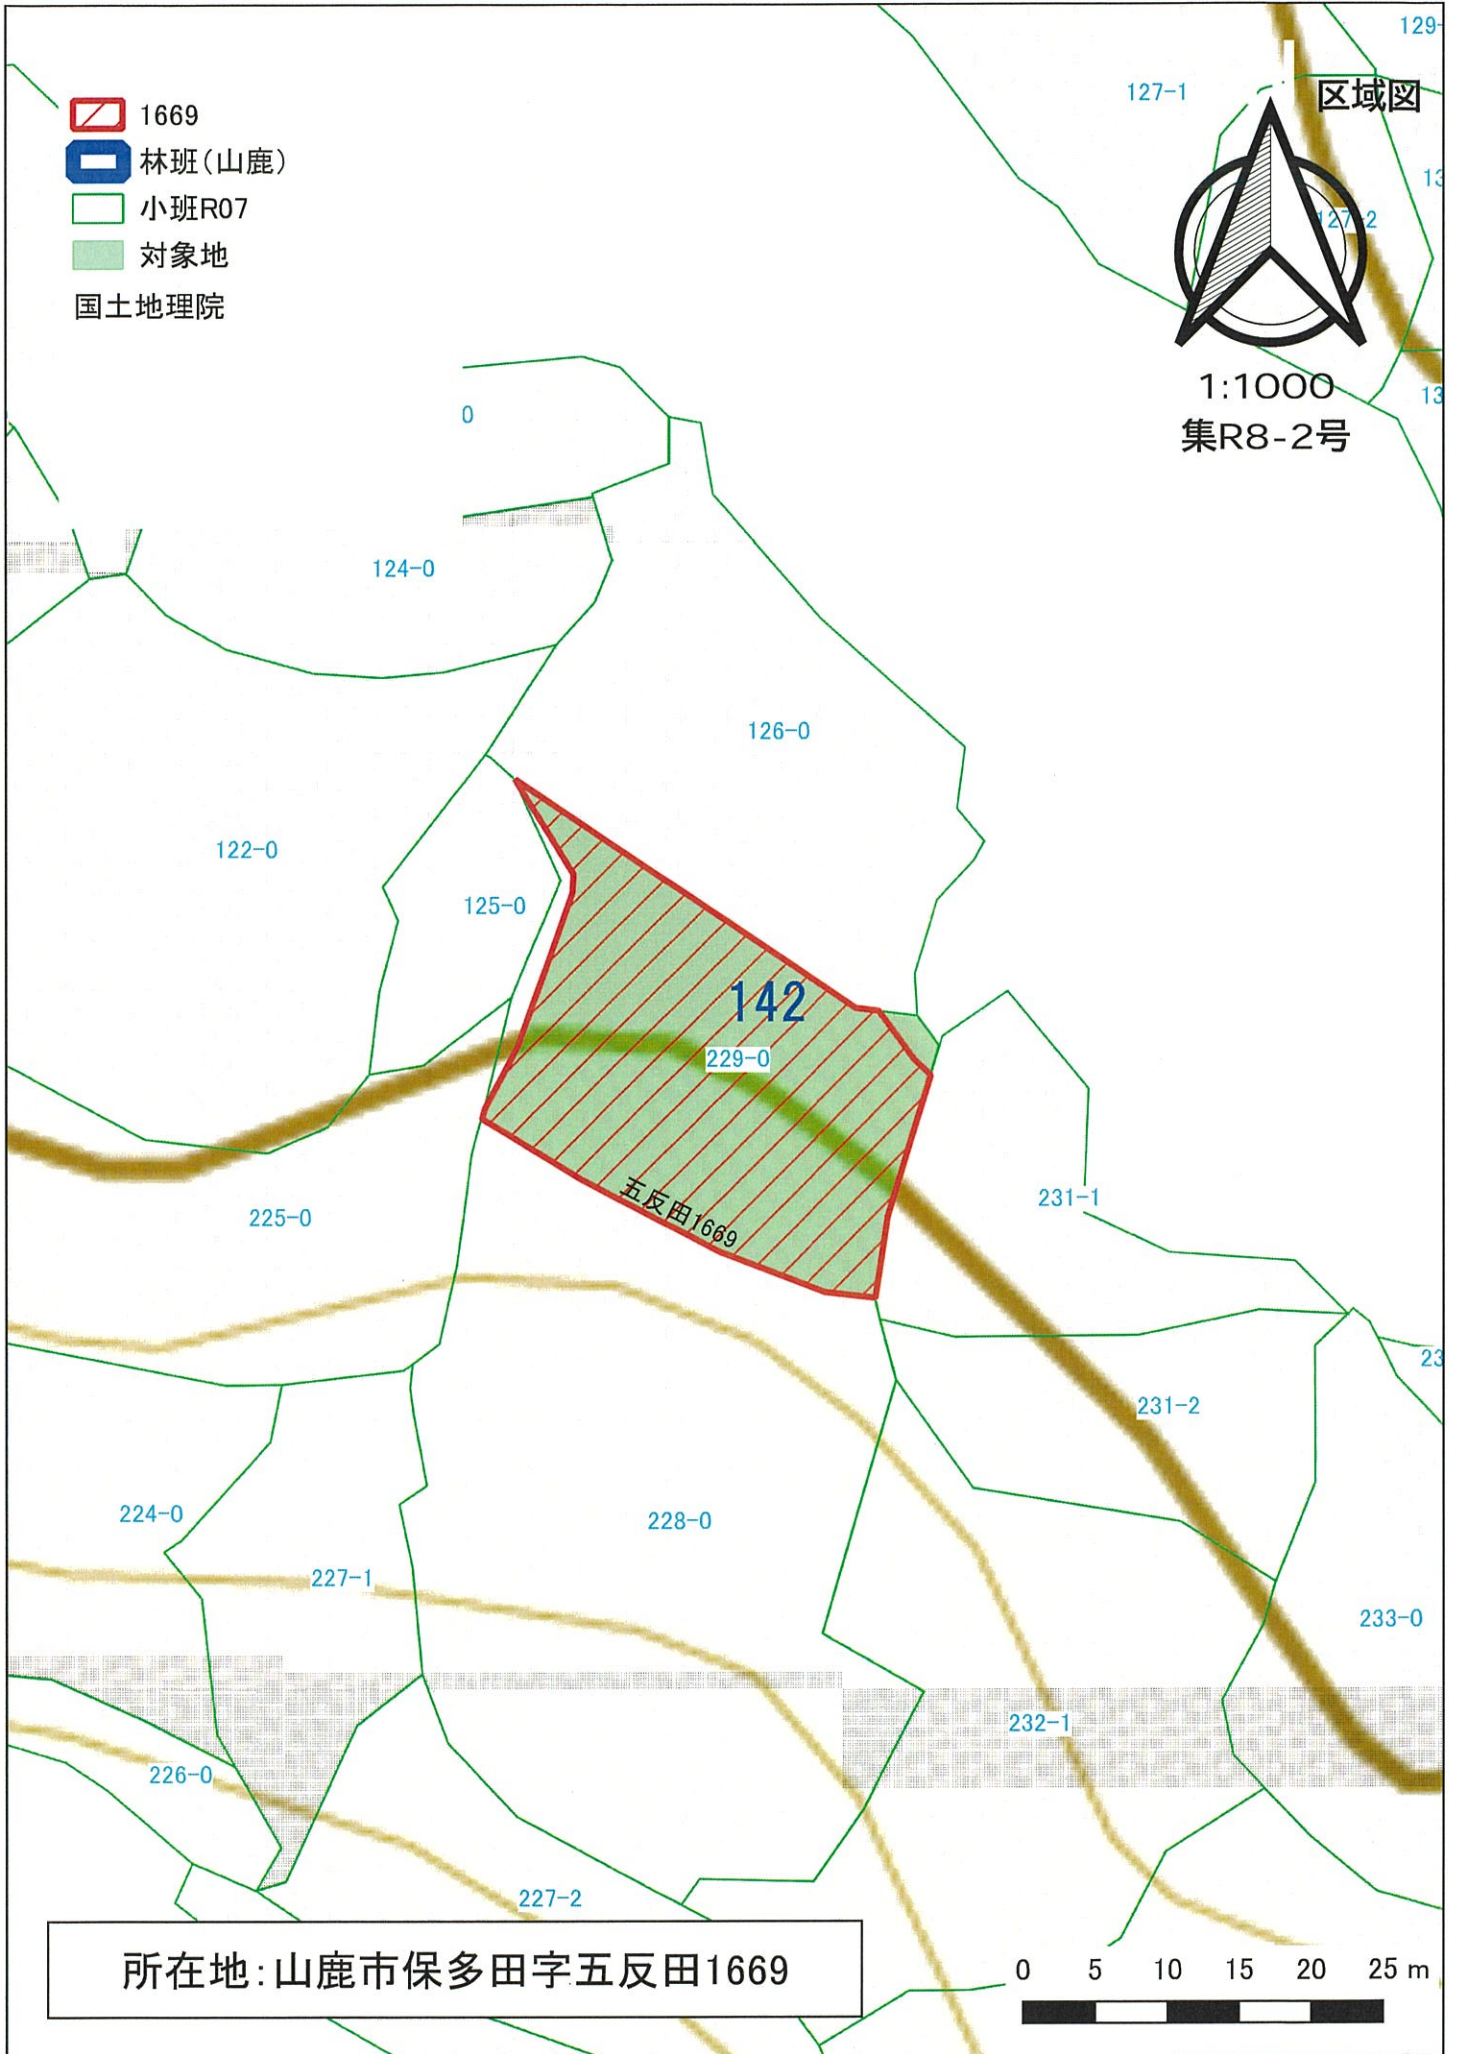

-  1669
  -  林班(山鹿)
  -  小班R07
  -  対象地
- 国土地理院

127-1 127-2 129-1 129-2

区域図

1:1000  
集R8-2号

所在地: 山鹿市保多田字五反田1669

# 山鹿市集積計画区域

1669

国土地理院

1:10000

集R8-2号

所在地: 山鹿市保多田字五反田1669