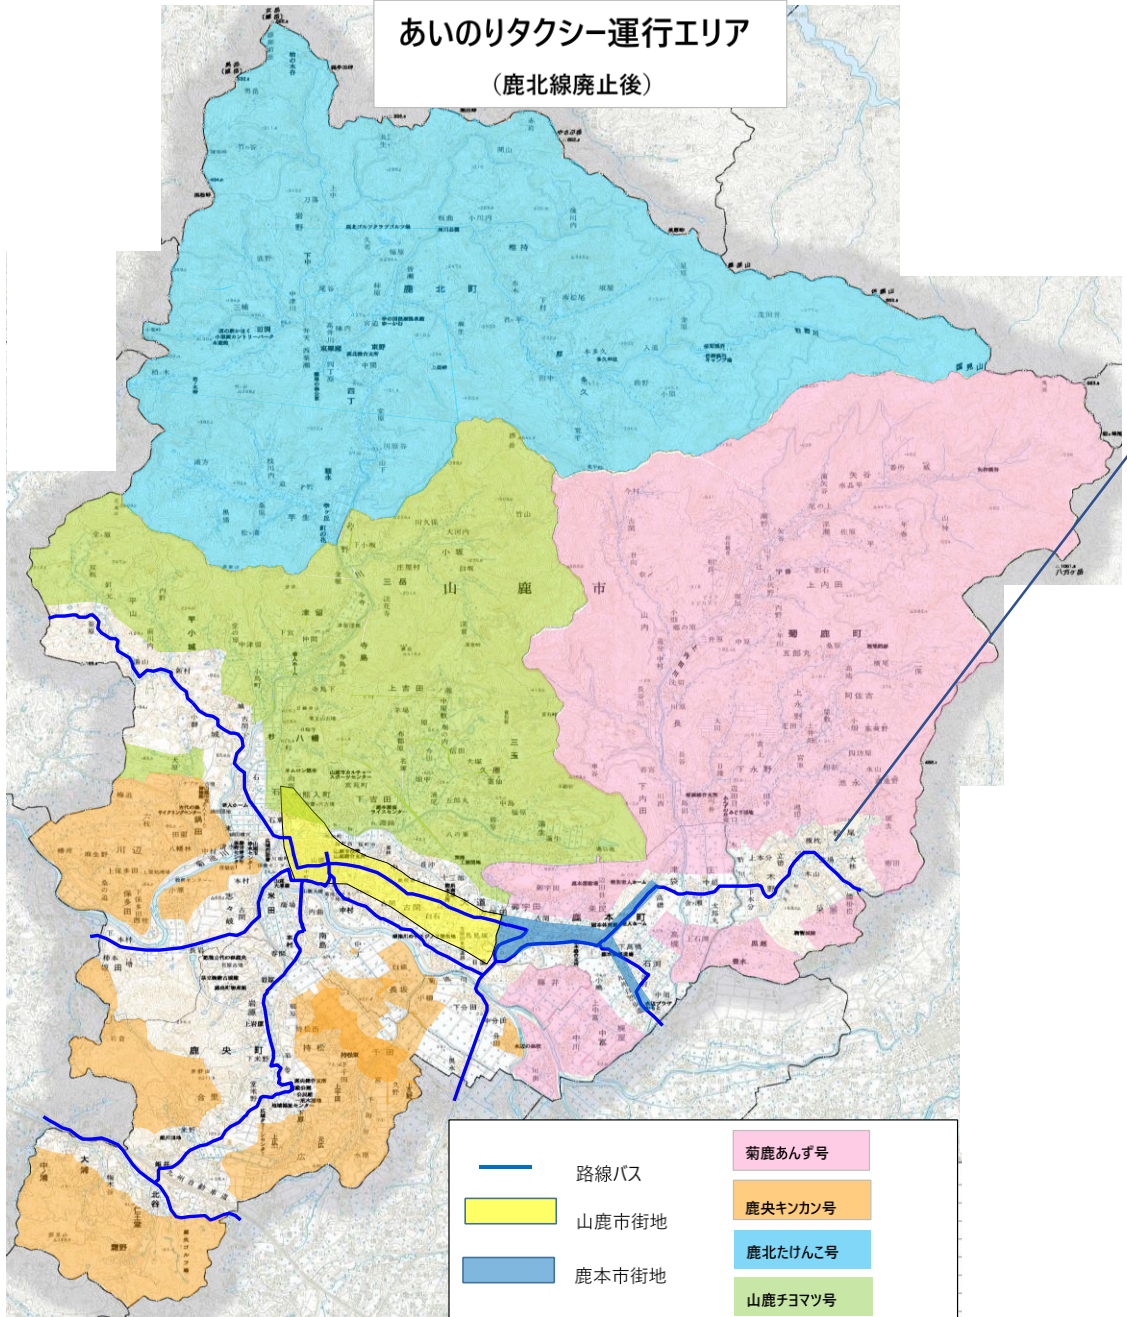

**(1)高齢者(70歳以上)はバス停から500m以内でも利用可能!**

**【対象エリア】**  
バス停から500m以内の白色エリア (特例エリア)

**【利用条件】**

- ・ 70歳以上
- ・ 事前登録制 (市で受付)
- ・ 自力で乗降できる方

※参考	白エリア内 70歳以上人口
チヨマツ	200人
あんず	1,600人
キンカン	1,100人