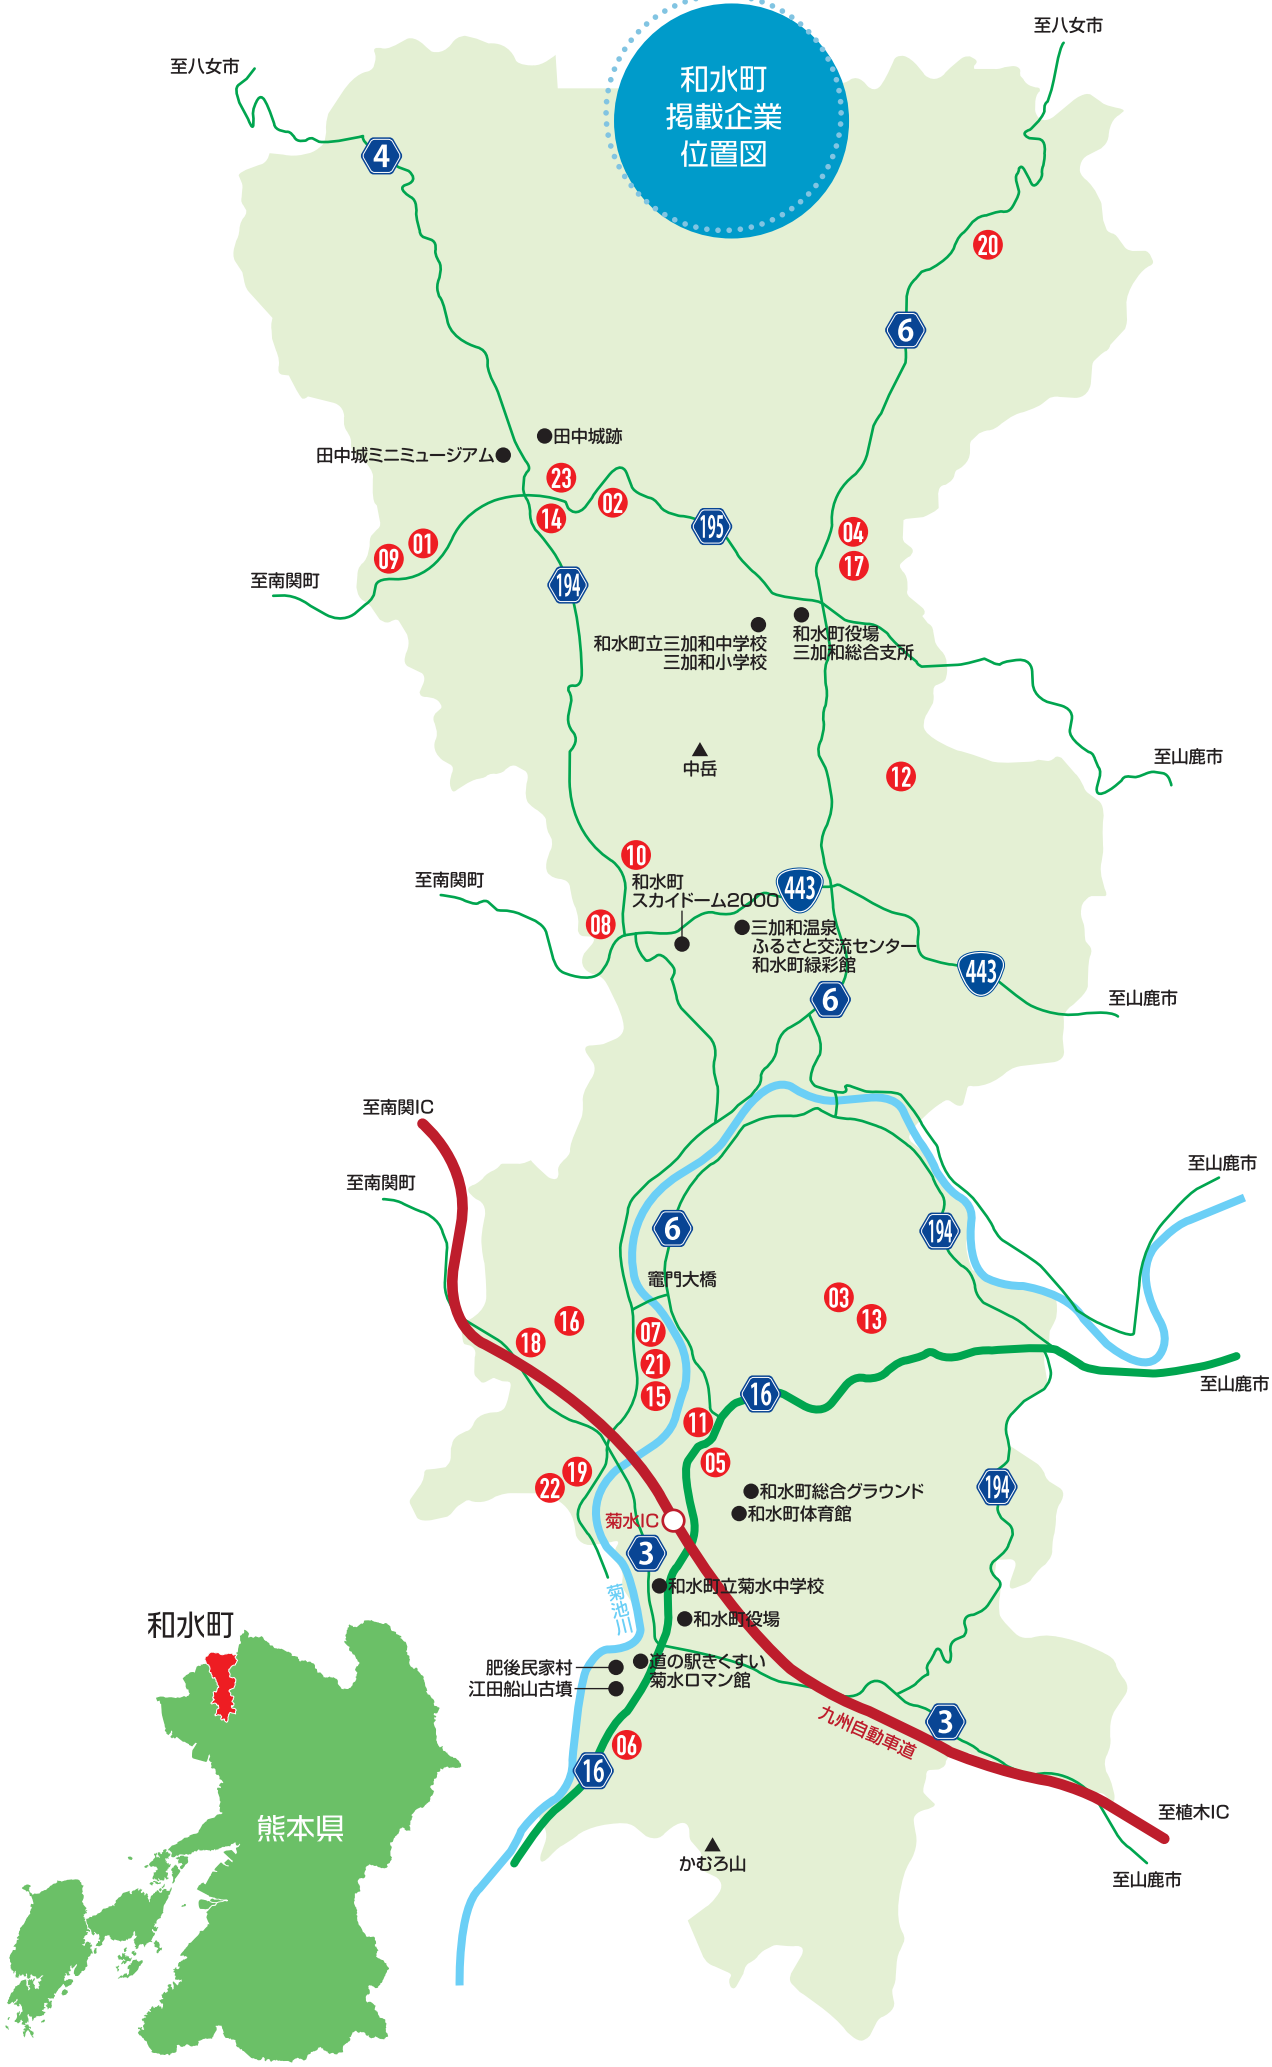

和水町企業紹介
23 PROFILE

和水町 掲載企業 位置図

和水町
掲載企業一覧
(五十音順)

01	株式会社 arbor japan(アーバージャパン)	西吉地
02	イワキコーティング工業株式会社	東吉地
03	有限会社 榮真	高野
04	株式会社 果実堂	板楠
05	有限会社 弓揮工業	竈門
06	共栄精密株式会社 九州事業部 菊水工場	瀬川
07	株式会社 クリエイト	久井原
08	小倉セメント製品工業株式会社 熊本工場	大田黒
09	玉名森林組合	西吉地
10	東洋電装株式会社 熊本工場	野田
11	ニシヨリ株式会社 熊本工場	竈門
12	日本テック株式会社	津田
13	パナソニック株式会社 インダストリー社 デバイスソリューション事業部	高野
14	花の香酒造株式会社	西吉地
15	有限会社 ふれあい松川	長小田
16	ホテイヤ株式会社 ソイール事業部 熊本工場	久井原
17	株式会社マイスティア 和水工場	板楠
18	株式会社 マツカワ物流	内田
19	株式会社 丸美屋	内田
20	三加和鉱山株式会社	上十町
21	有限会社 ミドリ	長小田
22	株式会社 武双庵	内田
23	有限会社 山眞産業	和仁