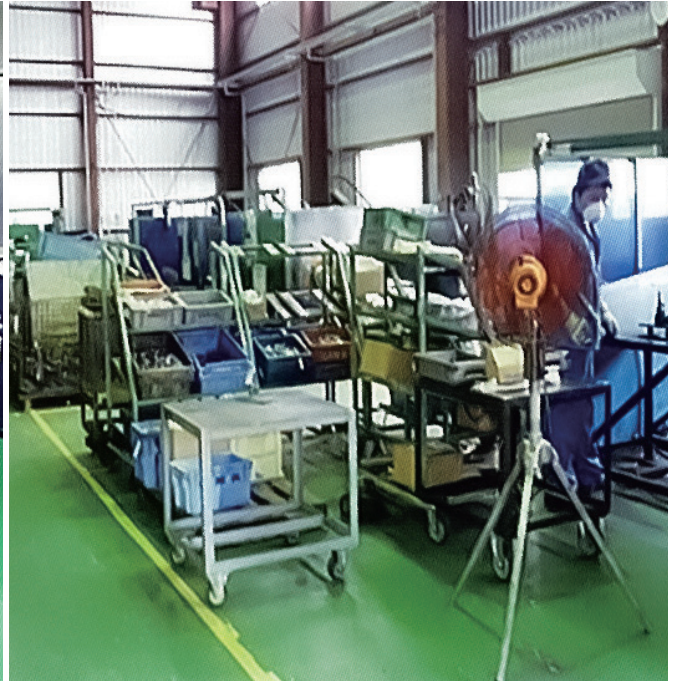

金型設計から部品製造までの一貫加工

主な製品・商品

- 農機具部品
- 二輪部品
- 建材部品

お客様からのニーズへの迅速な対応や品質管理の徹底を心がけています。

求めている人材像

- モノ造りの楽しさや喜びを一緒に共有できる人

先輩からのメッセージ

自社で設計から加工までやれる環境に製造業のやりがいを感じます。