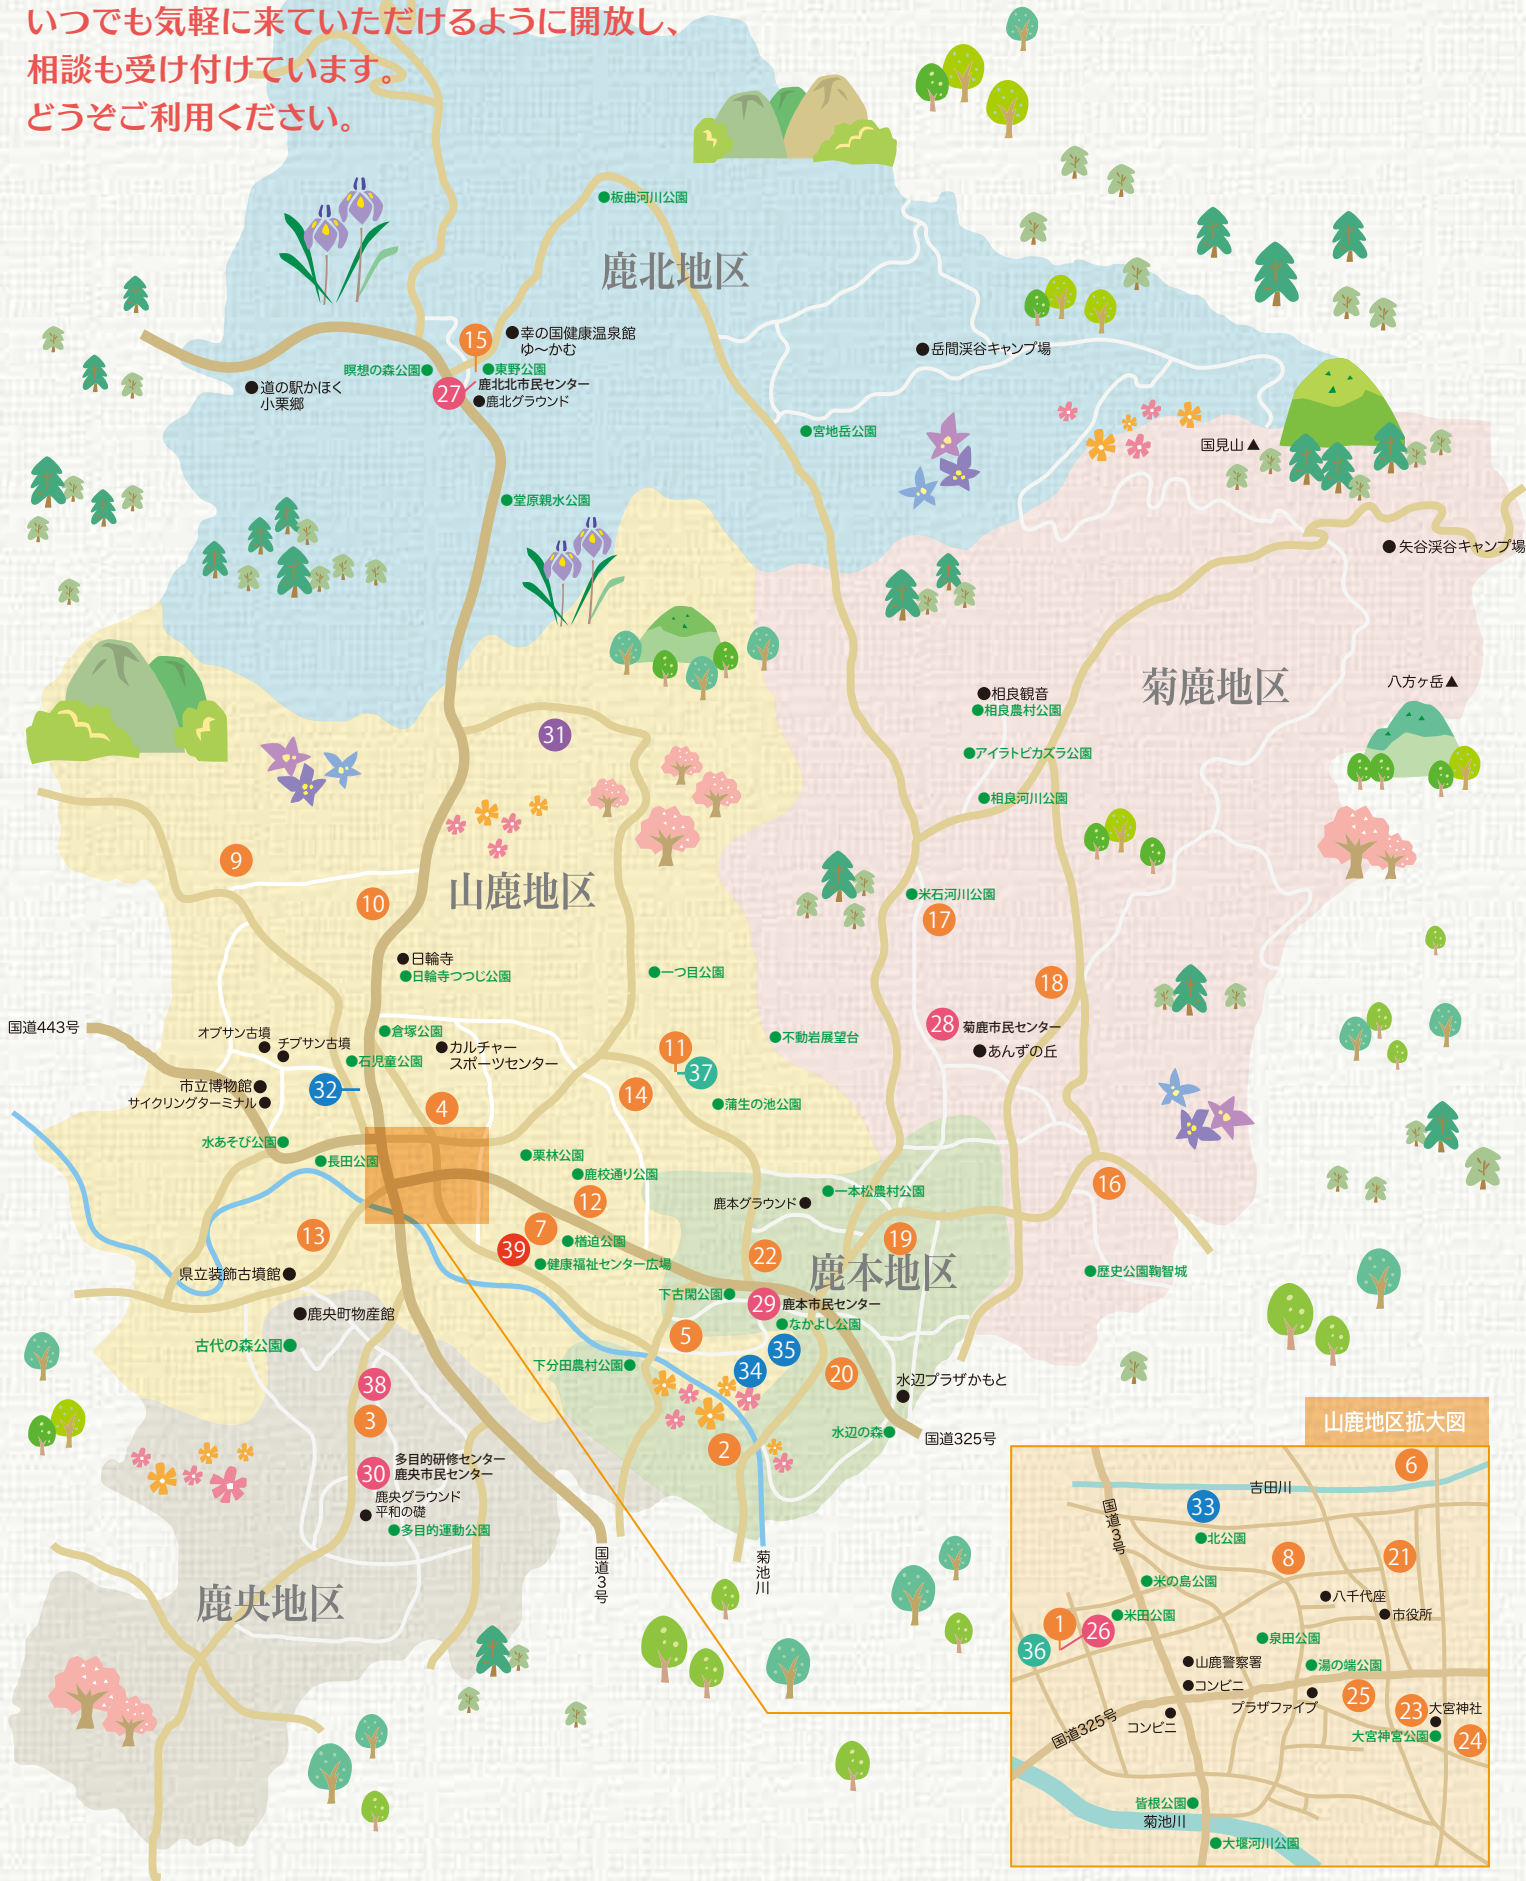

YAMAGA KOSODATE GUIDE MAP

山鹿市は、あなたの子育てを応援しています。
 子育て支援に関する施設では、
 いつでも気軽に来ていただけるように開放し、
 相談も受け付けています。
 どうぞご利用ください。

施設一覧

※山鹿市ホームページに、マップが掲載されています。

- 1 山鹿保育園** 川端町402 TEL 43-1153 ★
一人一人が輝き 共に育ち合うことを 大切にしている保育園

- 6 ゆりかご乳児保育園** 下吉田478-2 TEL 44-2961 ★
家庭的な雰囲気の中で、子どもたちの初めてを一緒に見守り、応援します

- 7 幼保連携型 山鹿東保育園** 鹿校通2-5-55 TEL 44-6253 ★
保護者や地域の方々に信頼、愛される保育園を目指しています

- 8 幼保連携型 山鹿こども園** 山鹿1080-3 TEL 44-3653 ★
あたたかい雰囲気、笑顔あふれるこども園