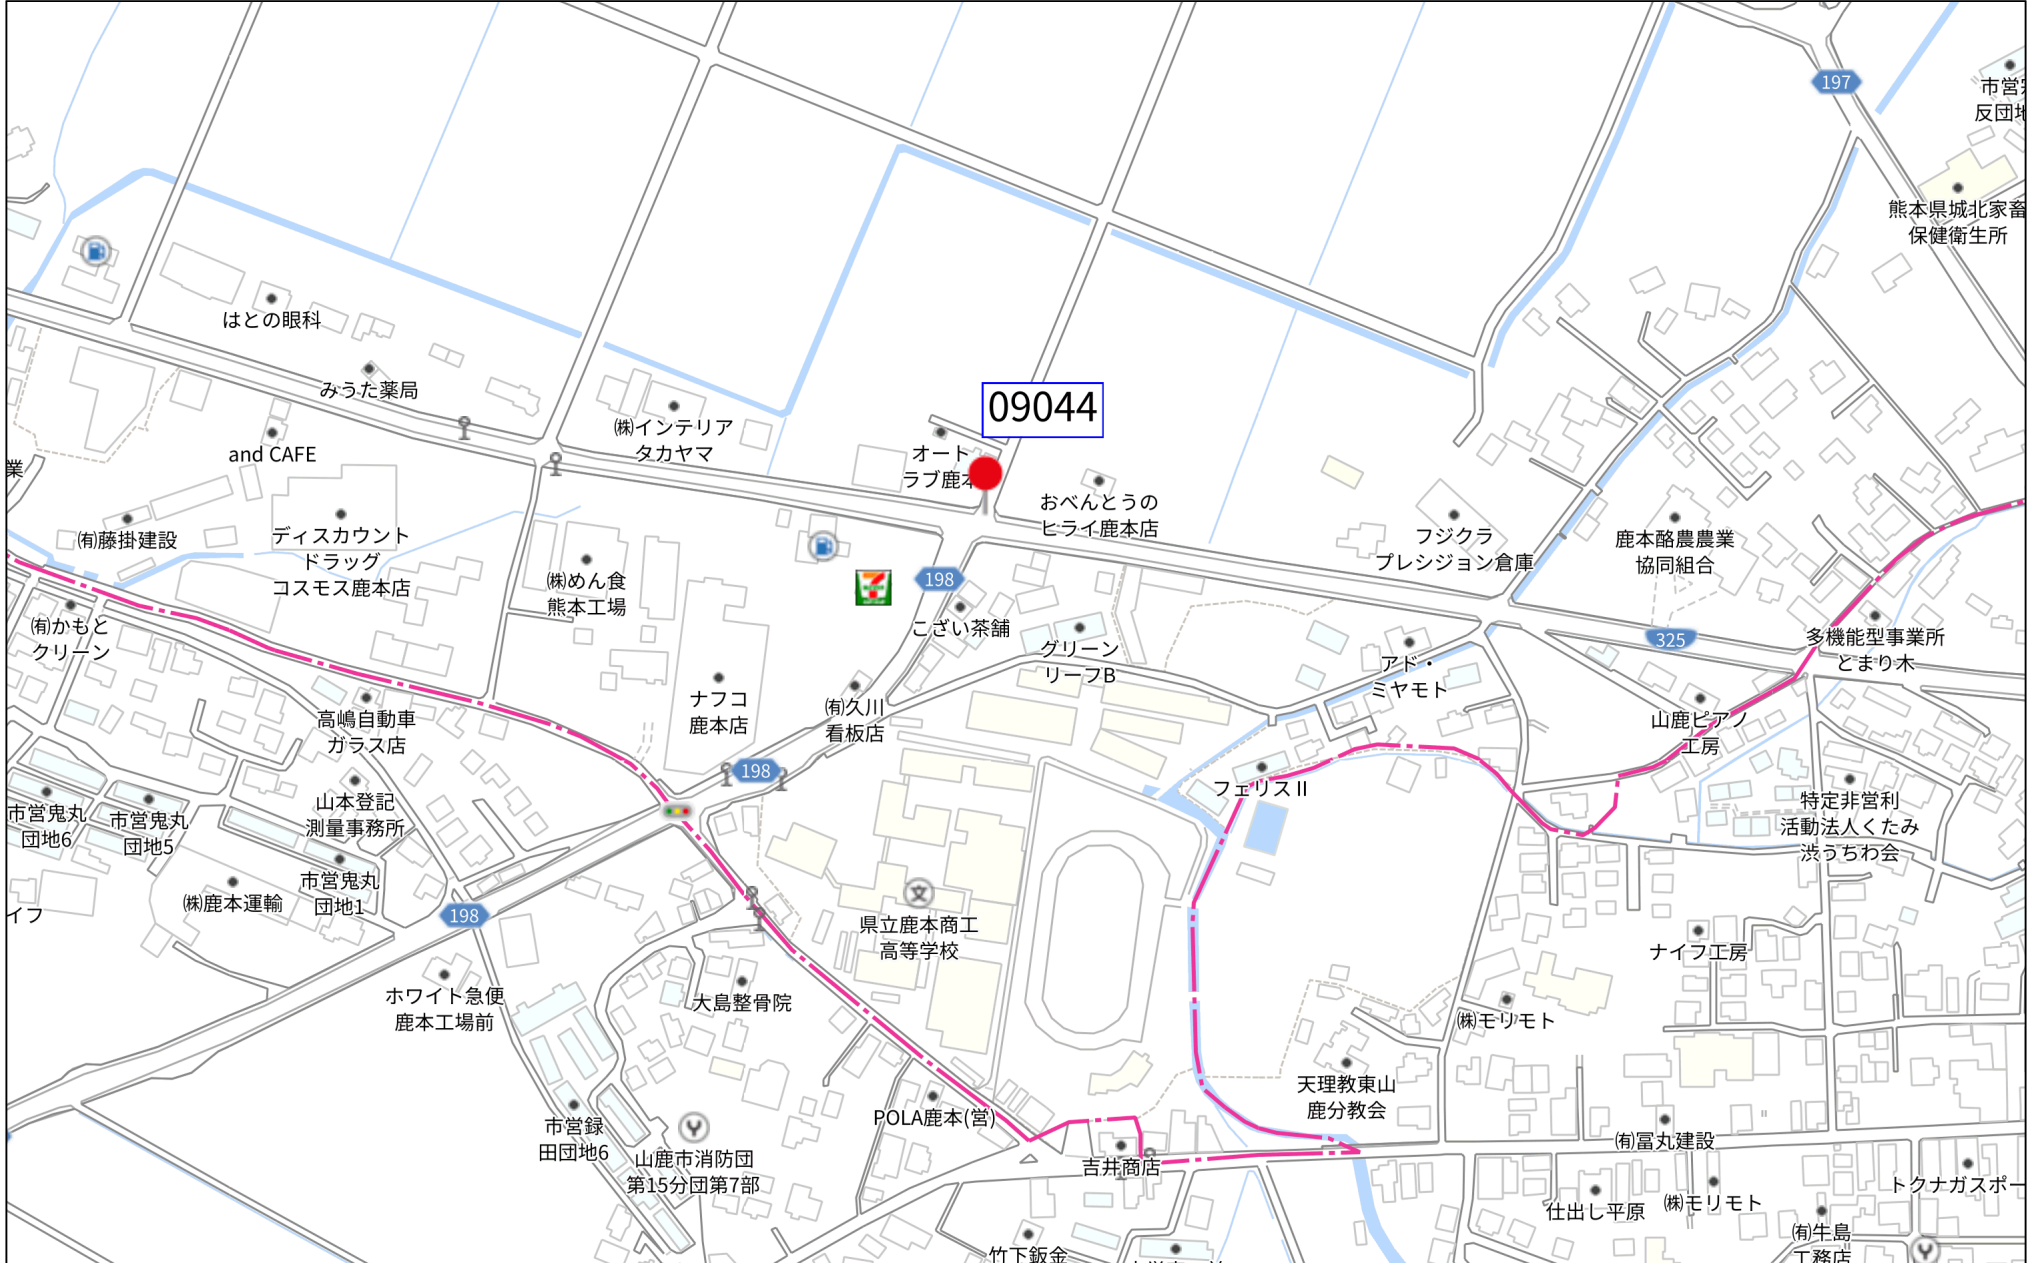

大道小学校危険箇所写真

06019

-1

06019

-2

06020

-1

06020

-2

07014

鹿本小学校

140m

Copyright(C)2023 ZENRIN CO., LTD.

禁無断複写複製
熊本県山鹿市

鹿本小学校

140m

禁無断複写複製
熊本県山鹿市

鹿本小学校危険箇所写真

09044

-1

09044

-2

09045

めのだけ小学校