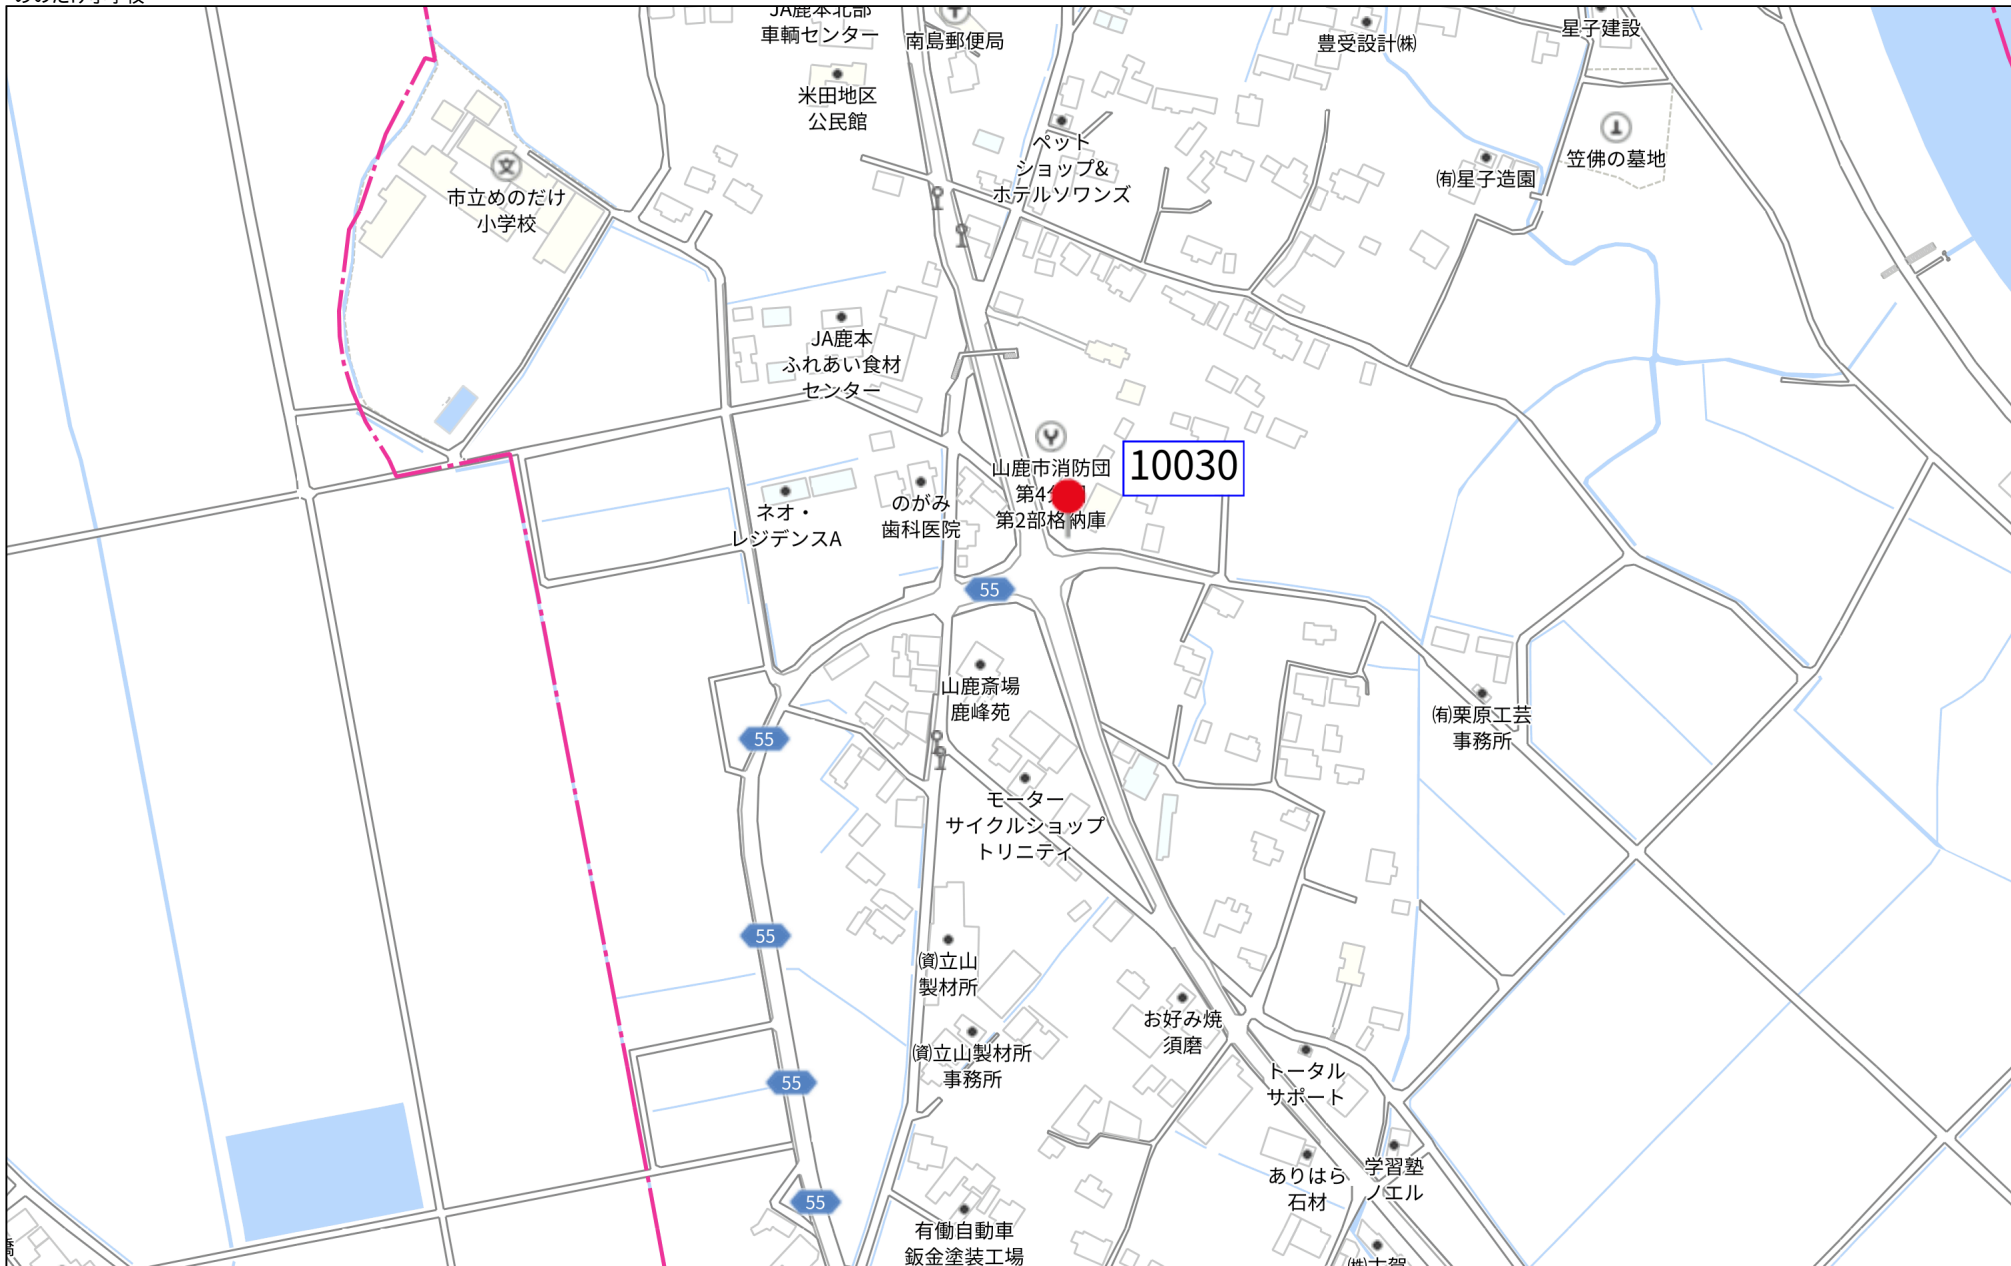

禁無断複写複製
熊本県山鹿市

鹿本小学校危険箇所写真

09044

-1

09044

-2

09045

めのだけ小学校

140m

禁無断複写複製
熊本県山鹿市

10030