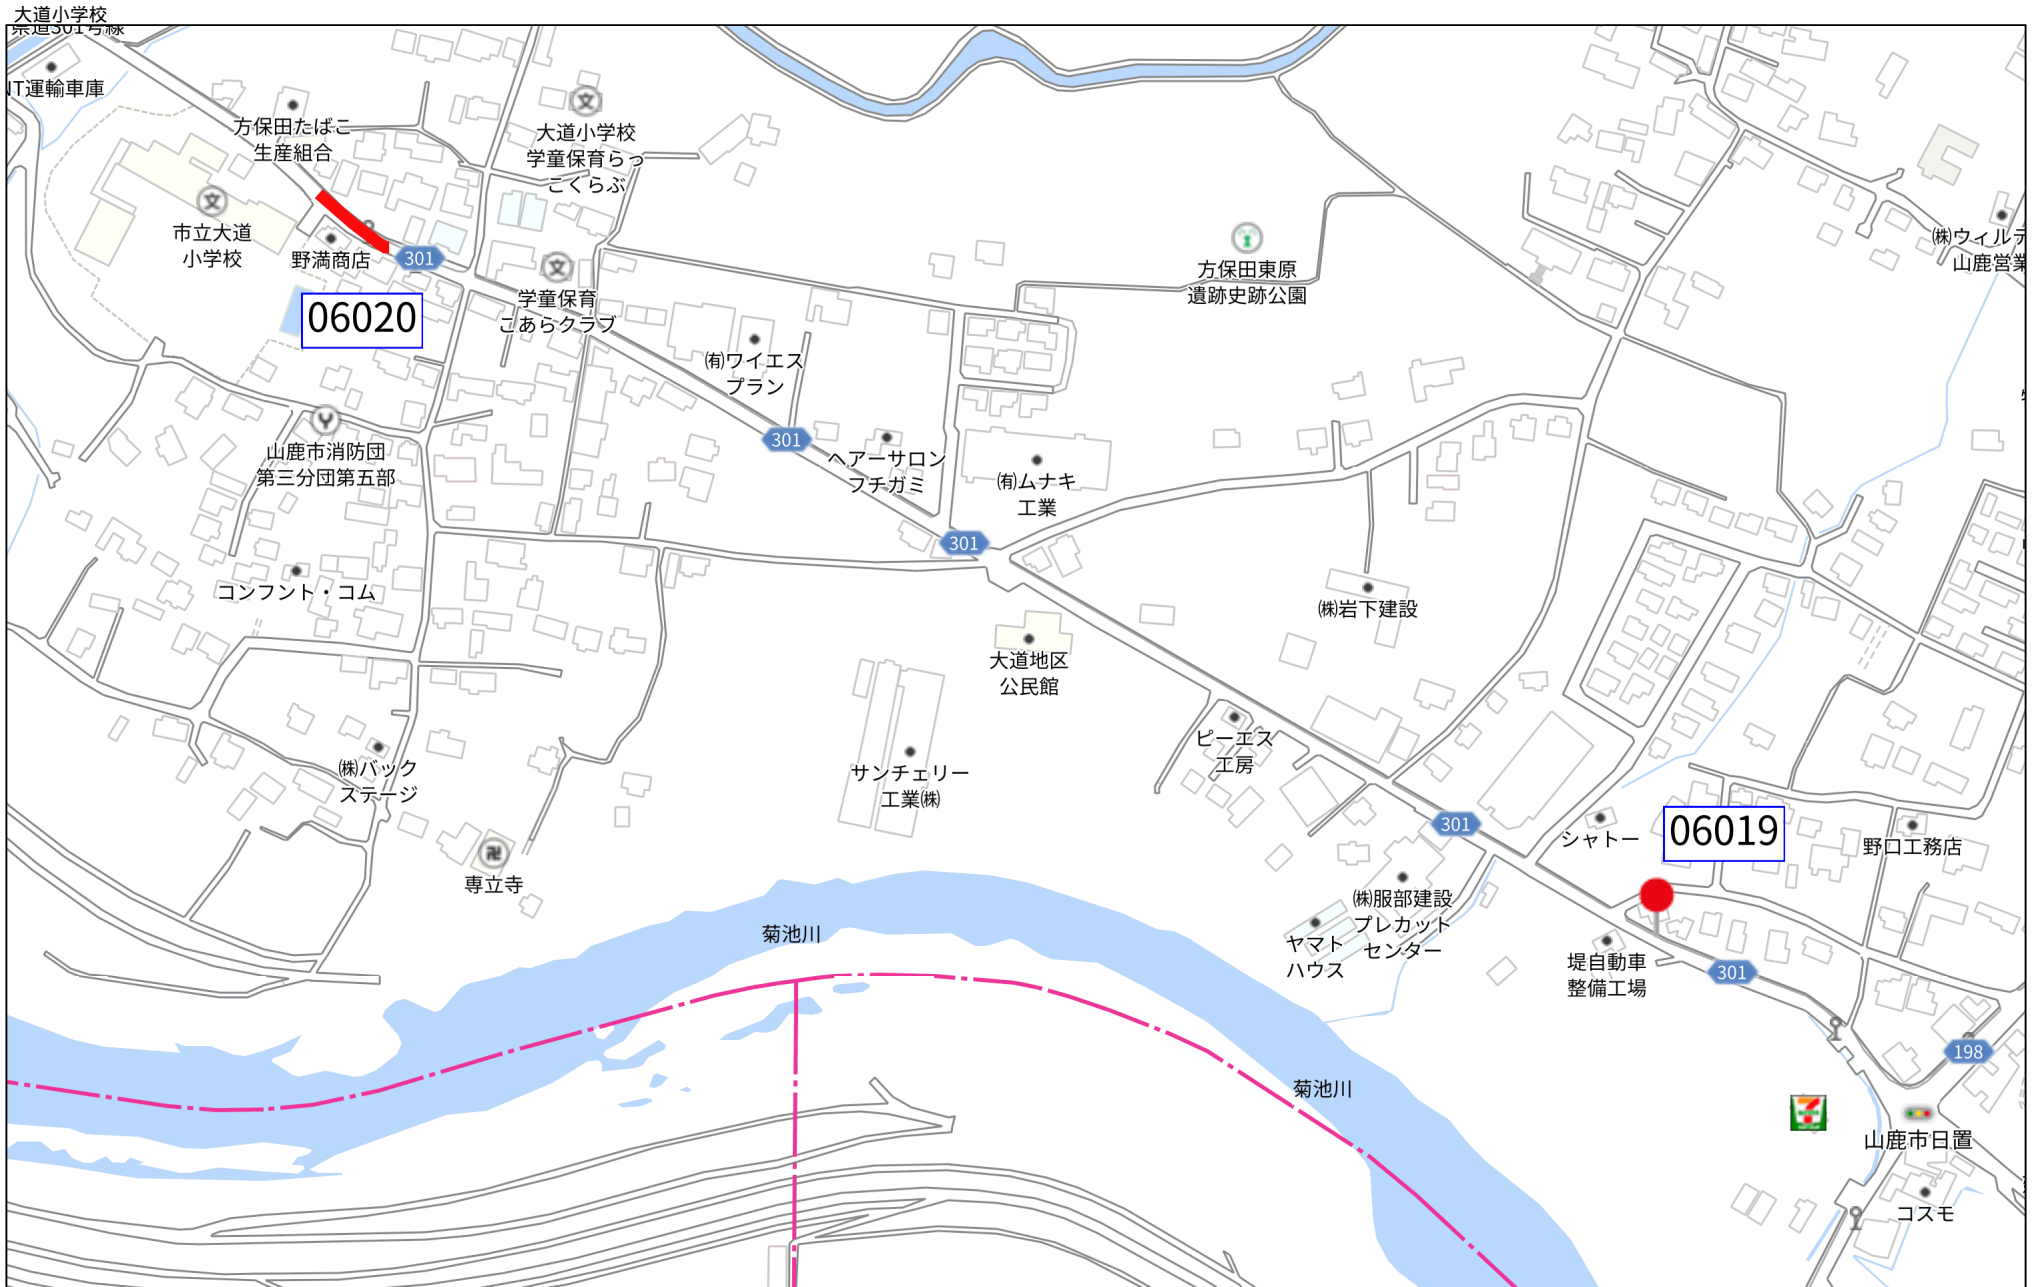

禁無断複写複製
熊本県山鹿市

三玉小学校危険箇所写真

05010

05011

-1

05011

-2

140m

大道小学校危険箇所写真

06019

-1

06019

-2

06020

-1

06020